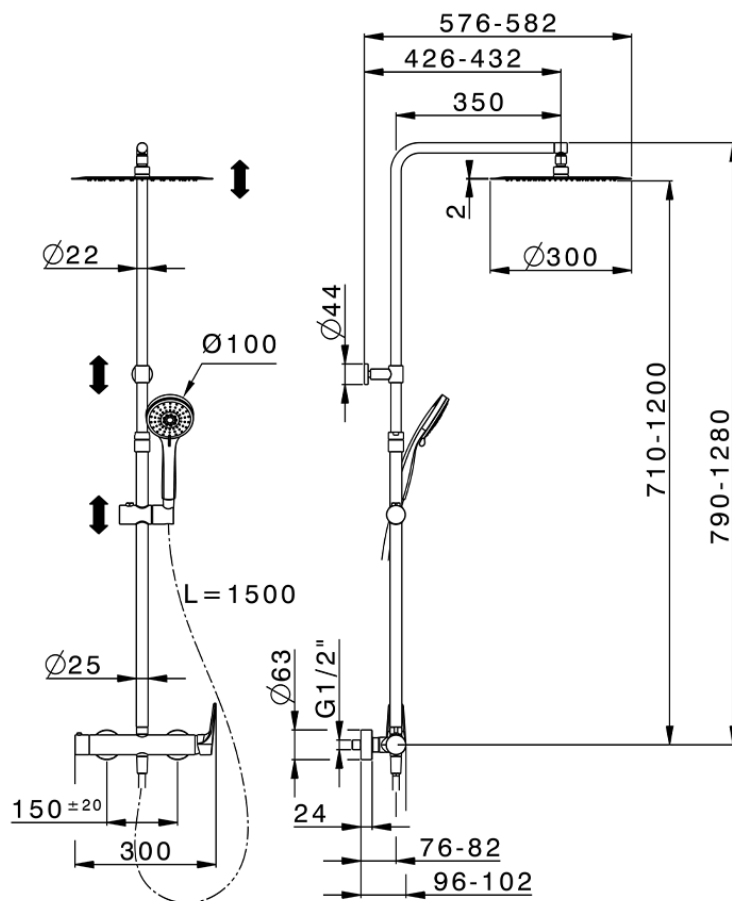

## Columna monomando ducha 2 funciones ROCK&ROLL\_RK004030

RK004030

<https://es.cisal.it/columna-monomando-ducha-2-funciones-rockroll-rk004030>

2024-12-22