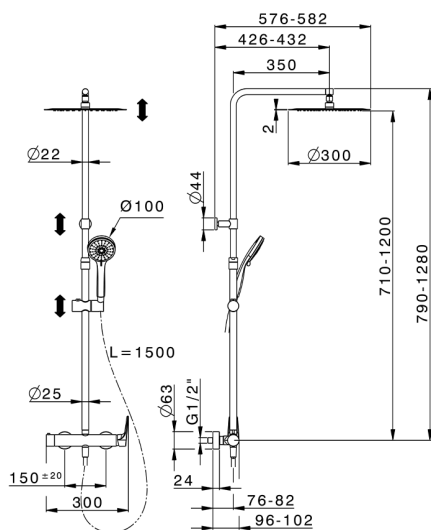

Columna monomando ducha 2 funciones ROCK&ROLL_RK004030

MODELO **RK004030**

Columna monomando ducha 2 funciones,deviastop 2 salidas,columna telescópica,soporte duchita corredero,duchita 3 funciones Ø 100 mm de ABS,rociador redondo Ø 300 mm es.2 mm de INOX,flexible liso SILVERFLEX 150 cm

ACABADOS DISPONIBLES

21 21 Cromo

CARACTERÍSTICAS

Recambio Cartucho **ZZ95409000**

Cartucho Monomando 35 mm

EcoStop

La función EcoStop limita el caudal del agua aproximadamente el 50% de la salida máxima con una leve resistencia en la maneta. Basta con empujar ligeramente más allá de la mitad del tope sólo cuando se requiera la salida máxima de agua. Esto permitirá ahorrar hasta un 50% de agua.

DeviaStop

La tecnología Cisal DeviaStop le permite ajustar el caudal de agua y dirigirla hacia la salida elegida (rociador superior, ducha de mano, etc.).

2024-12-22