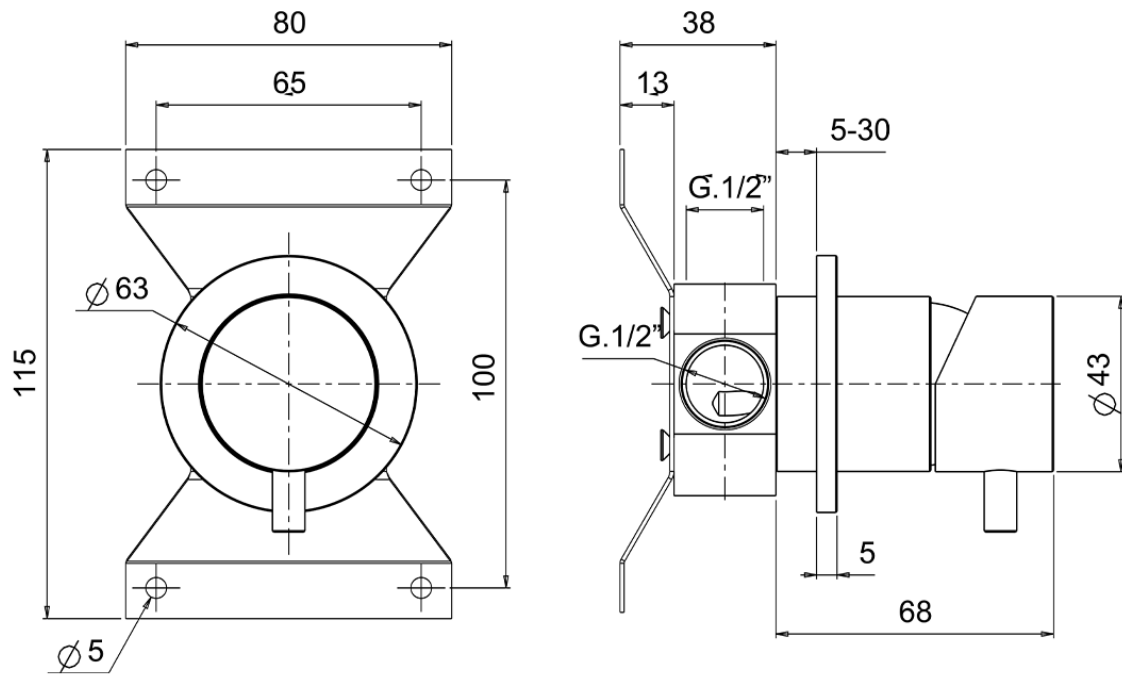

Ducha monomando empotrada XION_XI000304

XI000304

<https://es.cisal.it/ducha-monomando-empotrada-xion-xi000304>

2026-05-01