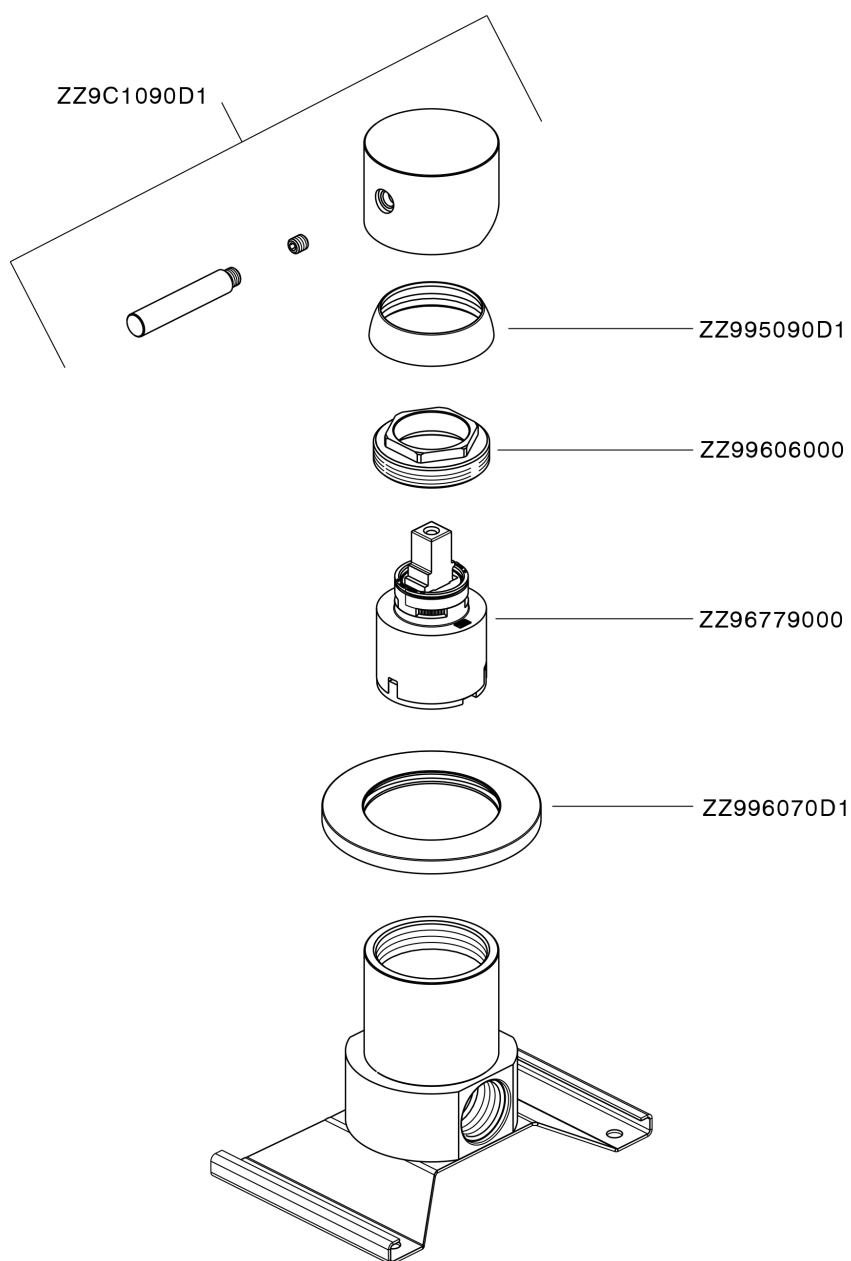

## Ducha monomando empotrada XION\_XI000304

XI000304

<https://es.cisal.it/ducha-monomando-empotrada-xion-xi000304>

2026-05-01