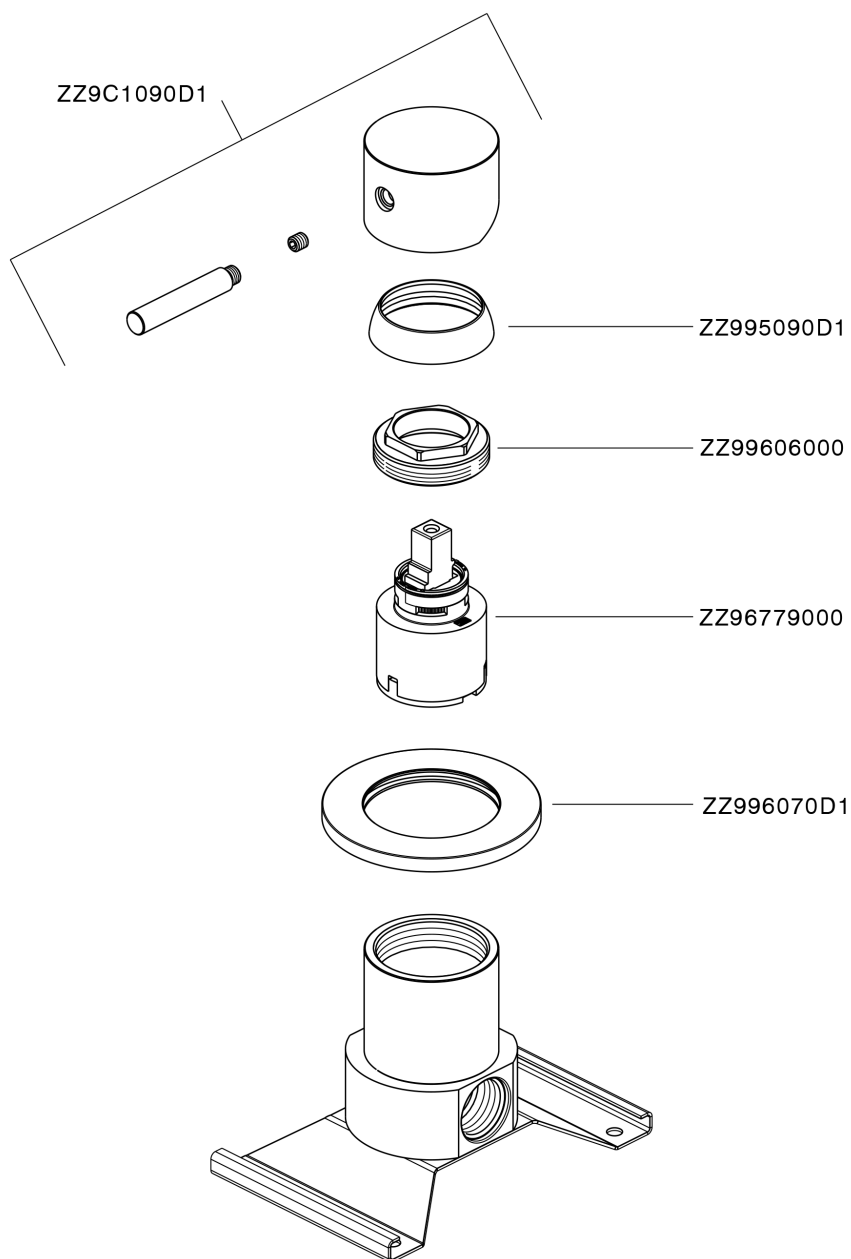

Ducha monomando empotrada XION_XI000304

XI000304

<https://es.cisal.it/ducha-monomando-empotrada-xion-xi000304>

2026-06-15