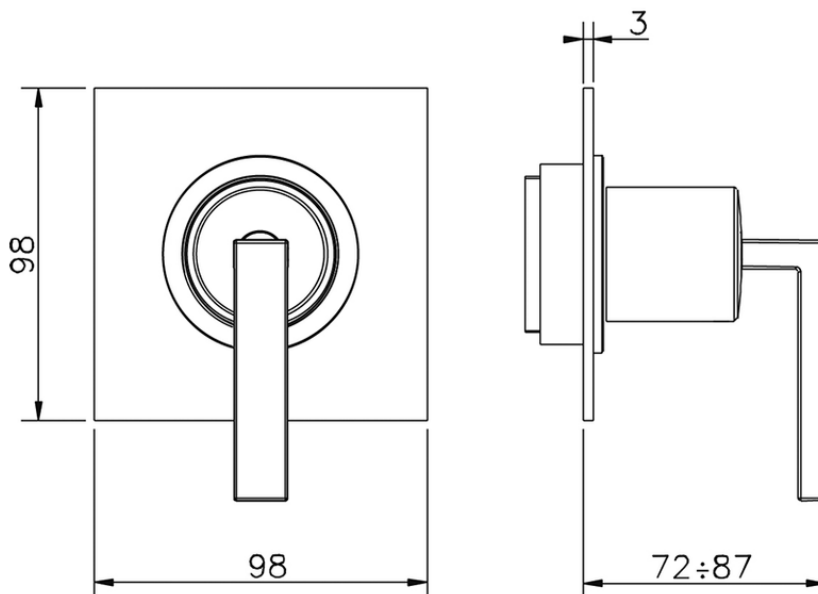

## Parte externa llave de paso WAVE\_WA003310

WA003310

<https://es.cisal.it/parte-externa-llave-de-paso-wave-wa003310>

Piastra/Plate/Plaque/Platte/Placa  
 2-3mm: XX 31-46 YY 80-95  
 10mm: XX 25-40 YY 76-91

ZA003340

<https://es.cisal.it/parte-empotrada-llave-de-paso-1-2-empotrado-za003340>

Piastra/Plate/Plaque/Platte/Placa

2-3mm: XX 31-46 YY 80-95

10mm: XX 25-40 YY 76-91

ZA003330

<https://es.cisal.it/parte-empotrada-llave-de-paso-3-4-empotrado-za003330>