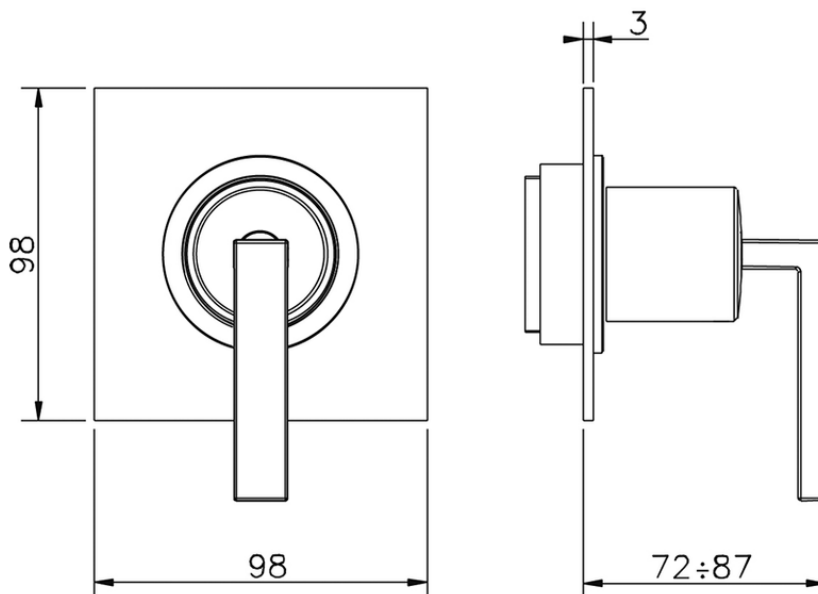

Parte externa llave de paso WAVE_WA003310

WA003310

<https://es.cisal.it/parte-externa-llave-de-paso-wave-wa003310>

Piastra/Plate/Plaque/Platte/Placa
 2-3mm: XX 31-46 YY 80-95
 10mm: XX 25-40 YY 76-91

ZA003340

<https://es.cisal.it/parte-empotrada-llave-de-paso-1-2-empotrado-za003340>

Piastra/Plate/Plaque/Platte/Placa

2-3mm: XX 31-46 YY 80-95

10mm: XX 25-40 YY 76-91

ZA003330

<https://es.cisal.it/parte-empotrada-llave-de-paso-3-4-empotrado-za003330>