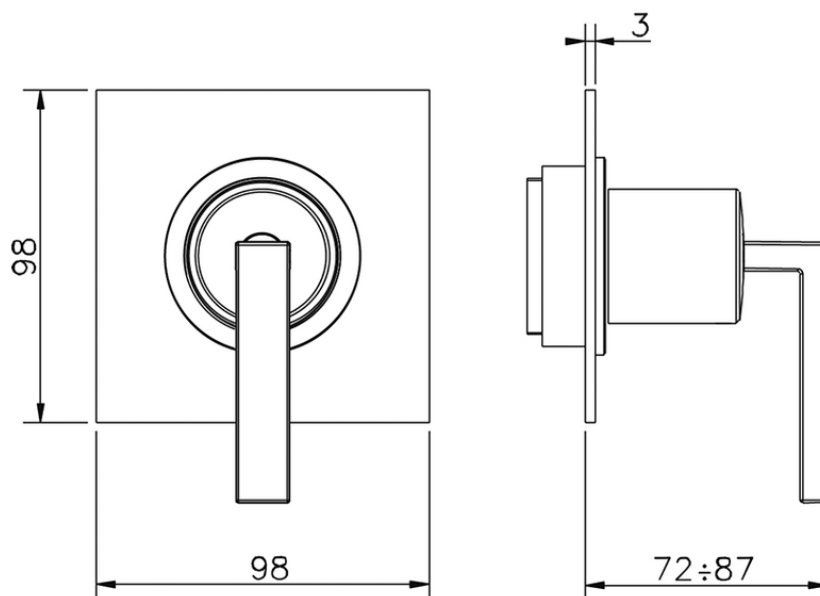

Parte externa llave de paso WAVE_WA003310

WA003310

<https://es.cisal.it/parte-externa-llave-de-paso-wave-wa003310>

Piastra/Plate/Plaque/Platte/Placa
 2-3mm: XX 31-46 YY 80-95
 10mm: XX 25-40 YY 76-91

ZA003340

<https://es.cisal.it/parte-empotrada-llave-de-paso-1-2-empotrado-za003340>

Piastra/Plate/Plaque/Platte/Placa
 2-3mm: XX 31-46 YY 80-95
 10mm: XX 25-40 YY 76-91

ZA003330

<https://es.cisal.it/parte-empotrada-llave-de-paso-3-4-empotrado-za003330>