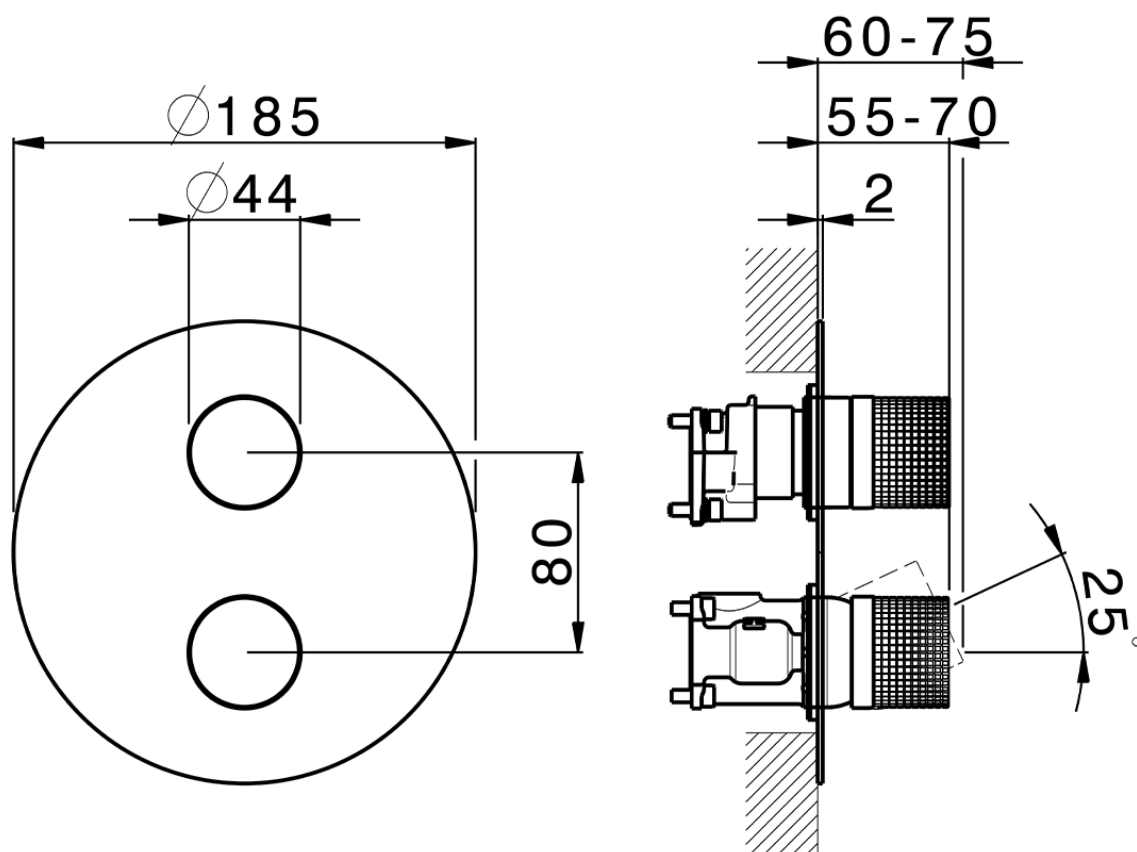

Conjunto Monomando para One-Box NUANCE X32_X10BM030

X10BM030

<https://es.cisal.it/conjunto-monomando-para-one-box-nuance-x32-x10bm030>

ZA00B031

<https://es.cisal.it/one-box-universal-para-empotrado-one-box-za00b031>

ZA00B030

<https://es.cisal.it/one-box-universal-para-empotrado-one-box-za00b030>

2026-04-29