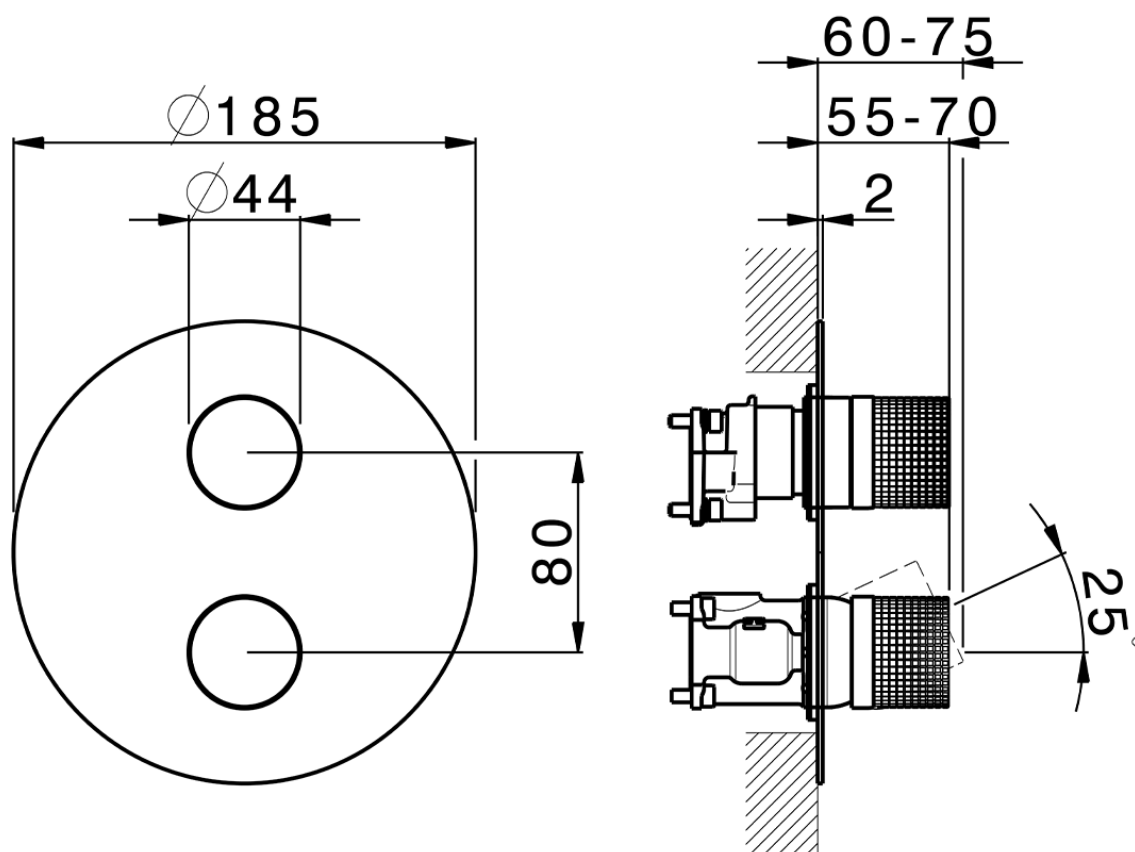

**Conjunto Monomando para One-Box NUANCE X32\_X10BM030**

X10BM030

<https://es.cisal.it/conjunto-monomando-para-one-box-nuance-x32-x10bm030>

ZA00B031

<https://es.cisal.it/one-box-universal-para-empotrado-one-box-za00b031>

ZA00B030

<https://es.cisal.it/one-box-universal-para-empotrado-one-box-za00b030>

2026-06-14