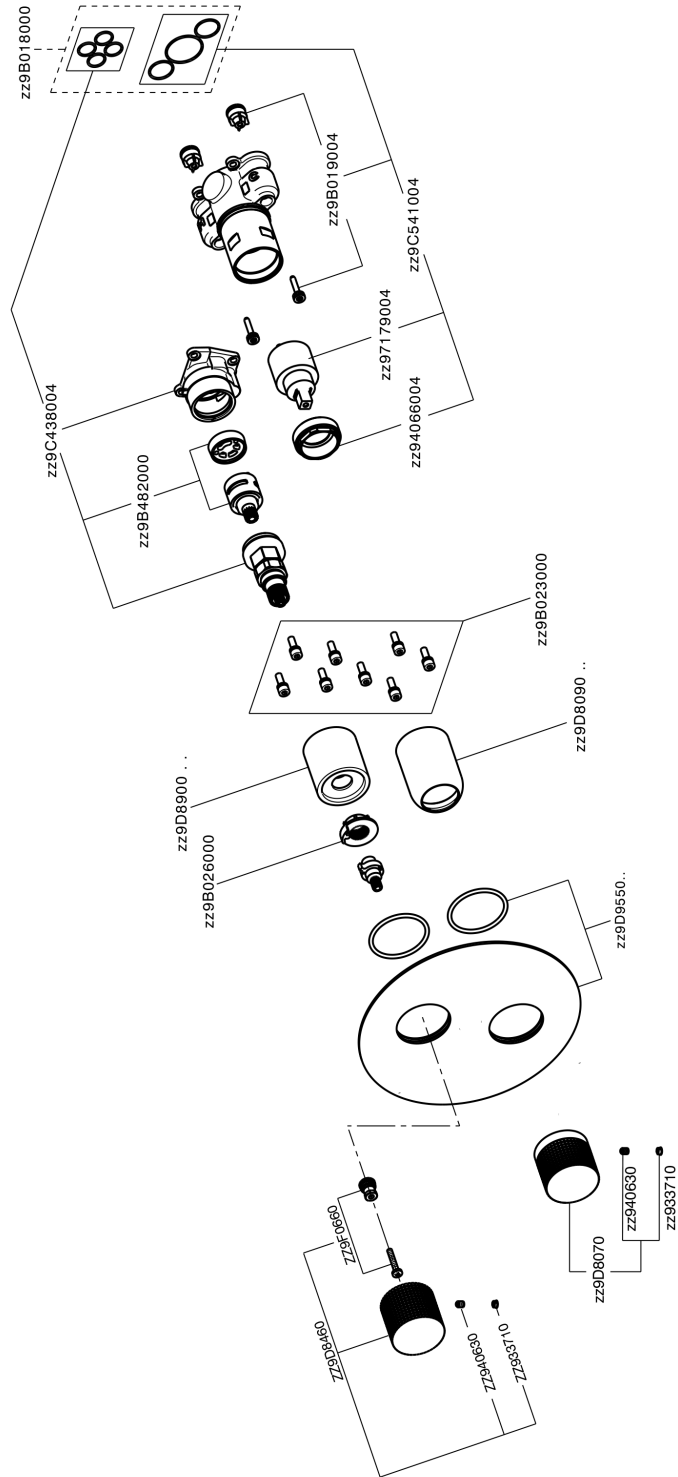

Conjunto Monomando para One-Box NUANCE X32_X10BM030

X10BM030

<https://es.cisal.it/conjunto-monomando-para-one-box-nuance-x32-x10bm030>

One-Box Universal para empotrado ONE BOX_ZA00B031

ZA00B031

<https://es.cisal.it/one-box-universal-para-empotrado-one-box-za00b031>

One-Box Universal para empotrado ONE BOX_ZA00B030

ZA00B030

<https://es.cisal.it/one-box-universal-para-empotrado-one-box-za00b030>

2026-04-29