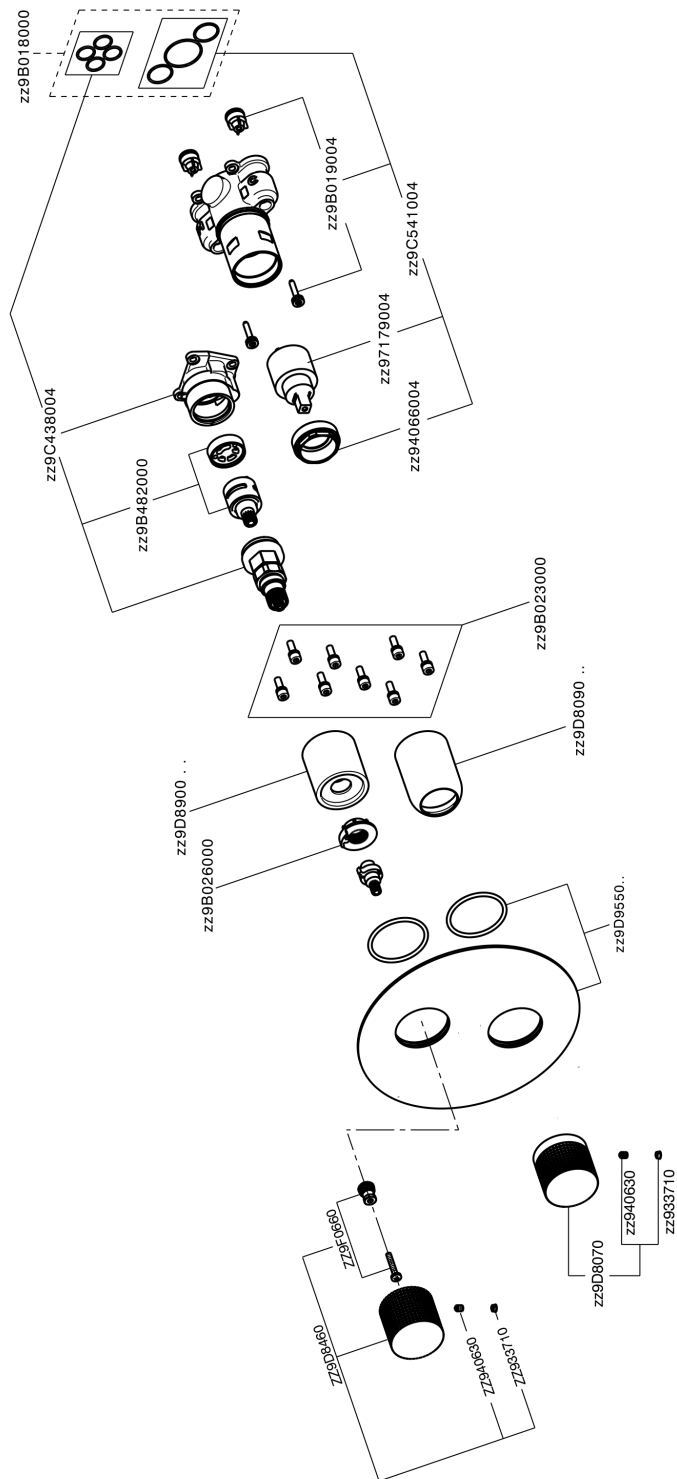

Conjunto Monomando para One-Box NUANCE X32_X10BM030

MODELO **X10BM030**

Conjunto Monomando para One-Box, con desviador 2-3 salidas, profundidad mínima de instalación 67 mm, sin parte empotrada - Inox AISI 316L, para art. ZA00B030-ZA00B031

ACABADOS DISPONIBLES

-  **D1** D1 Inox Cepillado
-  **5H** 5H Dark Brass Brushed
-  **5L** 5L Brushed Black Titanium
-  **5N** 5N Oro Rosa Cepillado

CARACTERÍSTICAS

Recambio Cartucho **ZZ97179000**

Cartucho Monomando 35 mm

Instalación **Empotrado**

Empotrado 2 **ZA00B031**

ZA00B030

Conjunto Monomando para One-Box NUANCE X32_X10BM030

X10BM030

<https://es.cisal.it/conjunto-monomando-para-one-box-nuance-x32-x10bm030>

One-Box Universal para empotrado ONE BOX_ZA00B031

CARACTERÍSTICAS

Empotrado **1**

Termostático

El termostático Cisal es tu gestor personal del agua, ayudándote a manejar, controlar y ahorrar agua y energía.

One-Box Universal para empotrado ONE BOX_ZA00B030