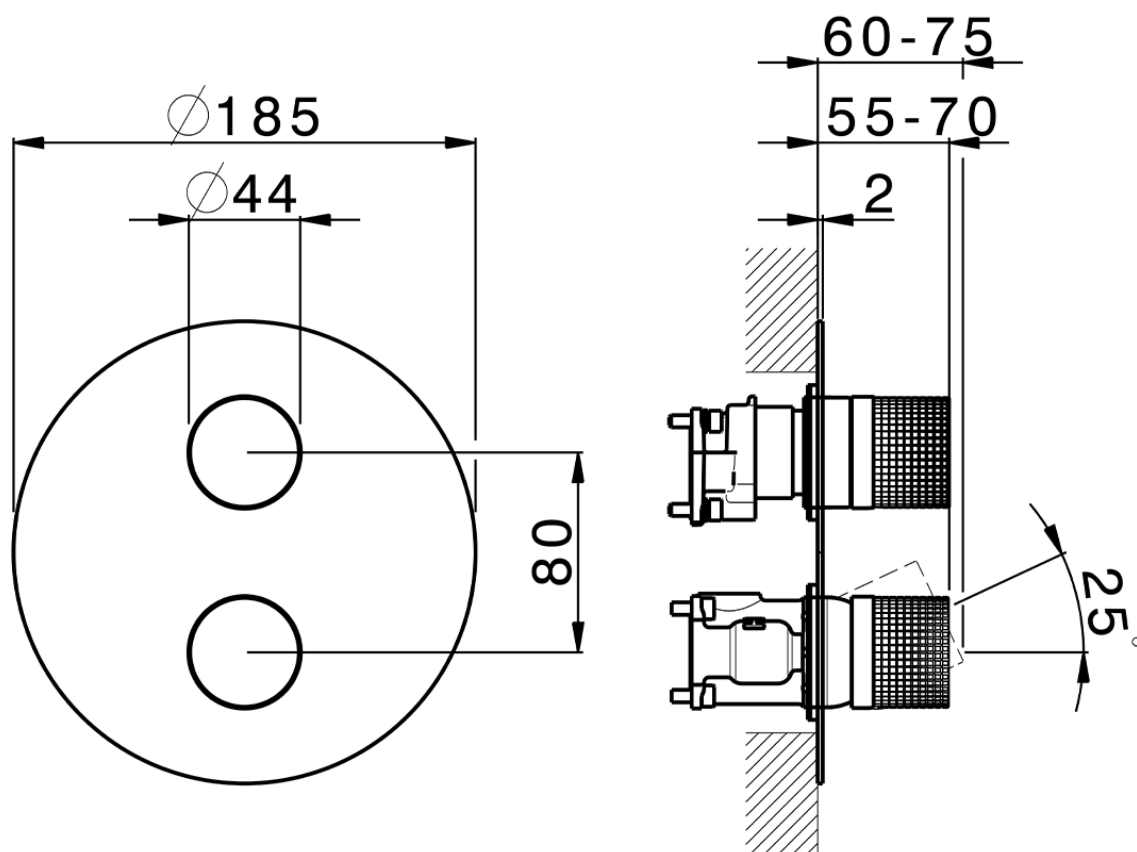

Conjunto Monomando para One-Box NUANCE X32_X10BM030

X10BM030

<https://es.cisal.it/conjunto-monomando-para-one-box-nuance-x32-x10bm030>

ZA00B031

<https://es.cisal.it/one-box-universal-para-empotrado-one-box-za00b031>

ZA00B030

<https://es.cisal.it/one-box-universal-para-empotrado-one-box-za00b030>

2026-06-14