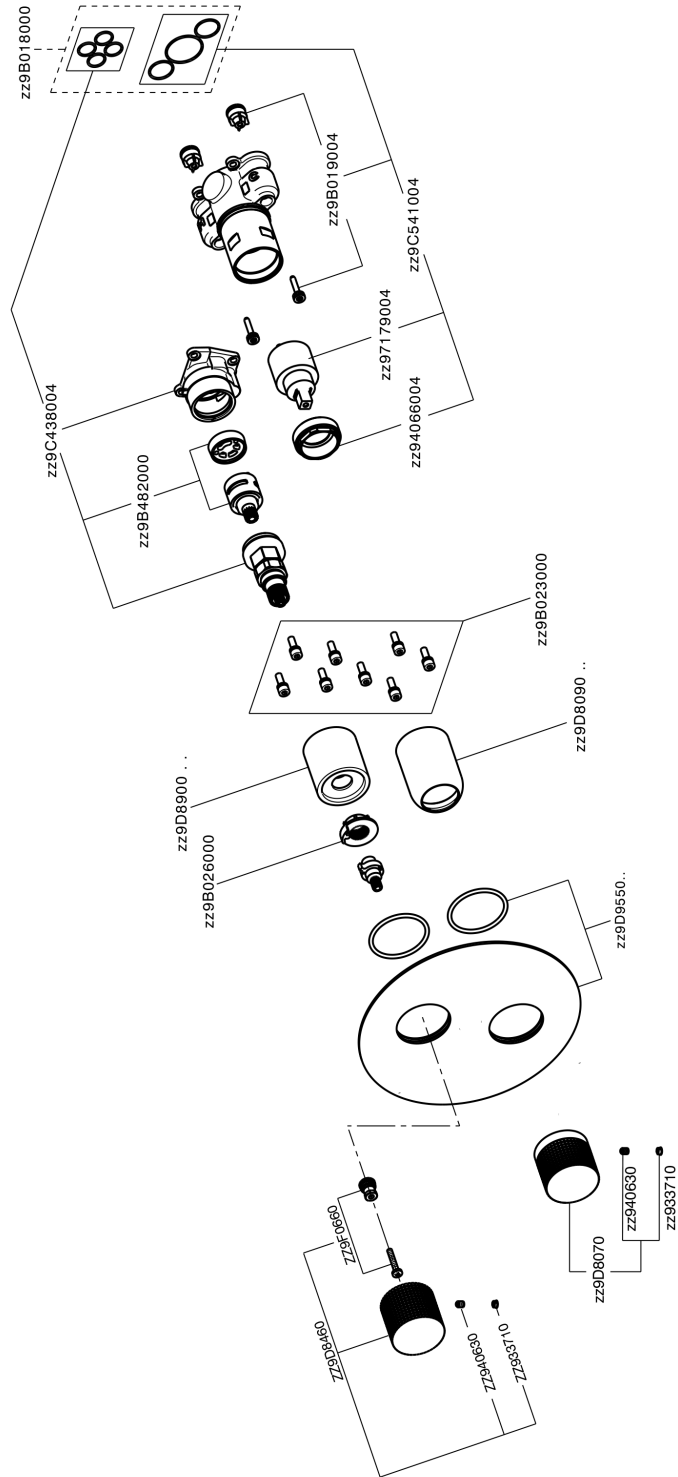

## Conjunto Monomando para One-Box NUANCE X32\_X10BM030

X10BM030

<https://es.cisal.it/conjunto-monomando-para-one-box-nuance-x32-x10bm030>

## One-Box Universal para empotrado ONE BOX\_ZA00B031

ZA00B031

<https://es.cisal.it/one-box-universal-para-empotrado-one-box-za00b031>

## One-Box Universal para empotrado ONE BOX\_ZA00B030

ZA00B030

<https://es.cisal.it/one-box-universal-para-empotrado-one-box-za00b030>

2026-06-14