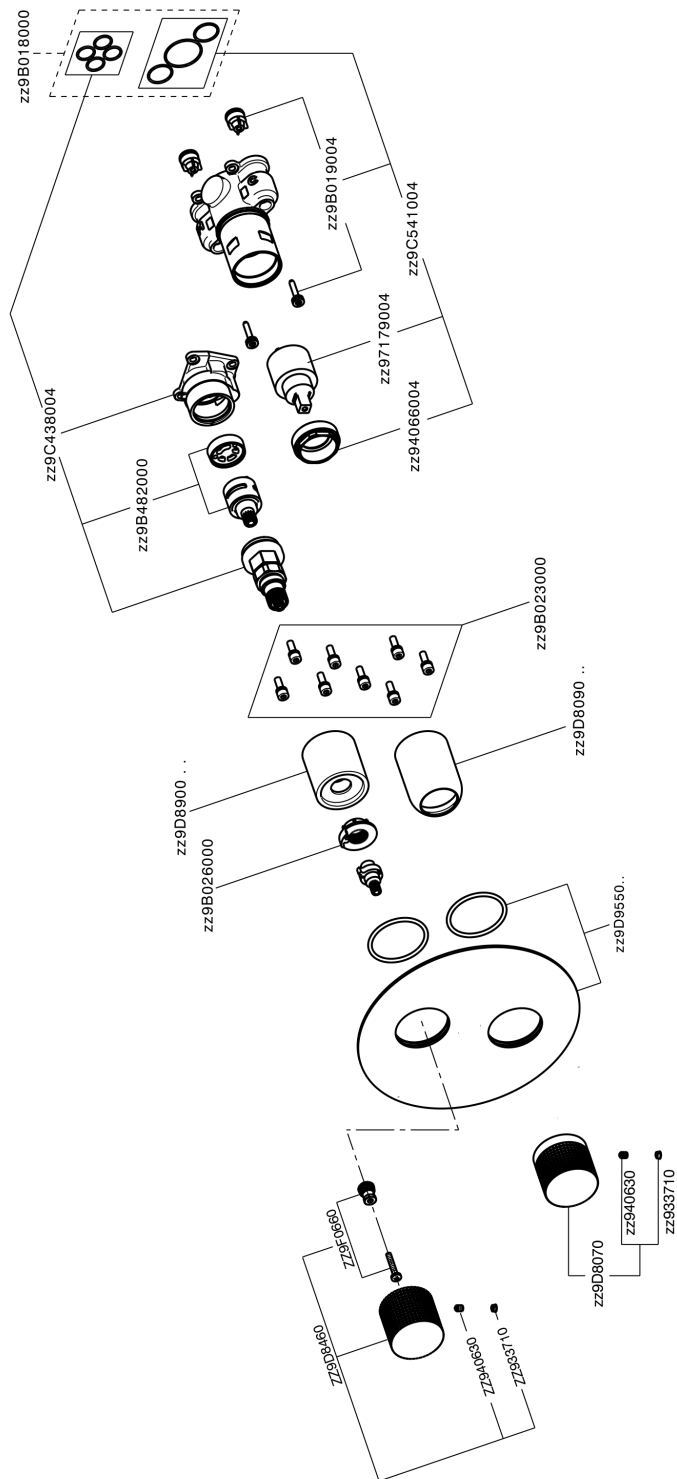

Conjunto Monomando para One-Box NUANCE X32_X10BM030

MODELO **X10BM030**

Conjunto Monomando para One-Box, con desviador 2-3 salidas, profundidad mínima de instalación 67 mm, sin parte empotrada - Inox AISI 316L, para art. ZA00B030-ZA00B031

ACABADOS DISPONIBLES

-  **D1** D1 Inox Cepillado
-  **5H** 5H Dark Brass Brushed
-  **5L** 5L Brushed Black Titanium
-  **5N** 5N Oro Rosa Cepillado

CARACTERÍSTICAS

Recambio Cartucho **ZZ97179000**

Cartucho Monomando 35 mm

Instalación **Empotrado**

Empotrado 2 **ZA00B031**

ZA00B030

Conjunto Monomando para One-Box NUANCE X32_X10BM030

X10BM030

<https://es.cisal.it/conjunto-monomando-para-one-box-nuance-x32-x10bm030>

One-Box Universal para empotrado ONE BOX_ZA00B030

MODELO **ZA00B030**

One-Box Universal para empotrado, para termostático o monomando 1,2 o 3 salidas, sin parte externa, sin silenciadores, con junta para sellado

ACABADOS DISPONIBLES

 **04** 04 Sin acabado