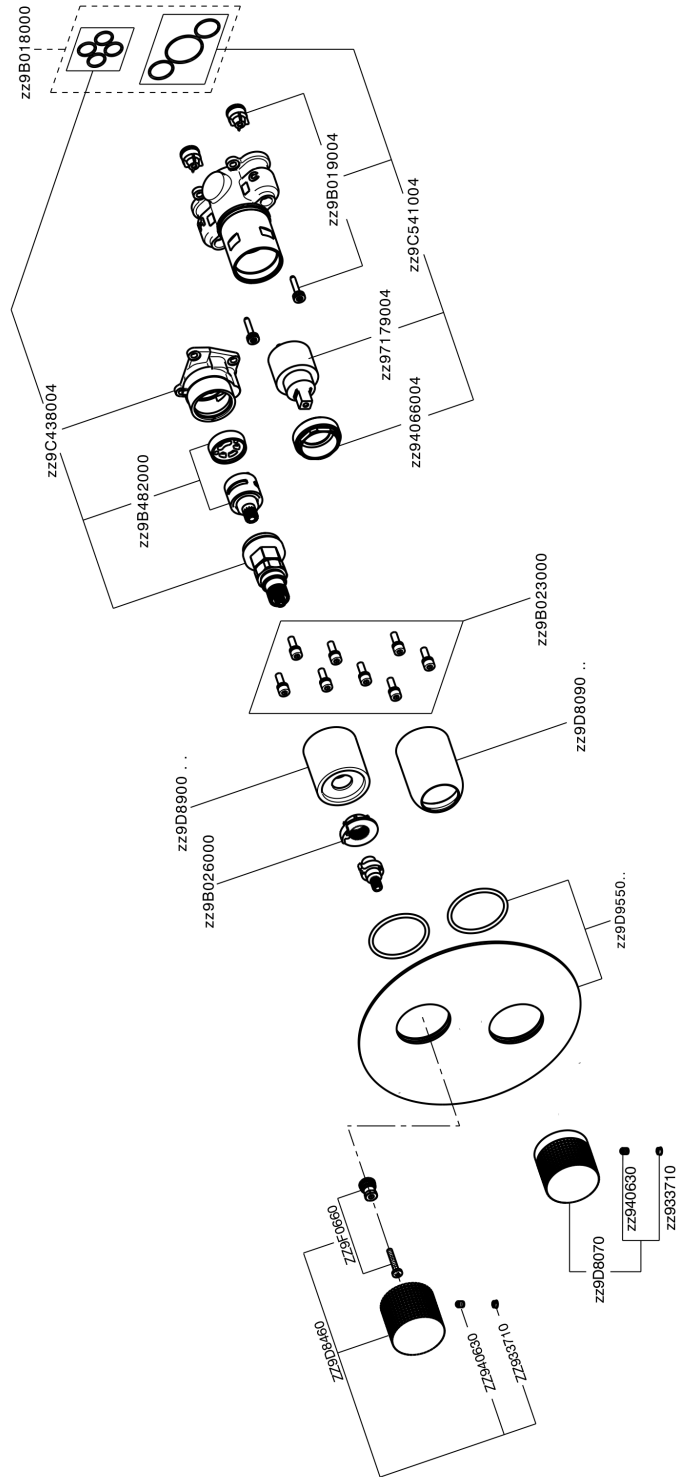

Conjunto Monomando para One-Box NUANCE X32_X10BM030

X10BM030

<https://es.cisal.it/conjunto-monomando-para-one-box-nuance-x32-x10bm030>