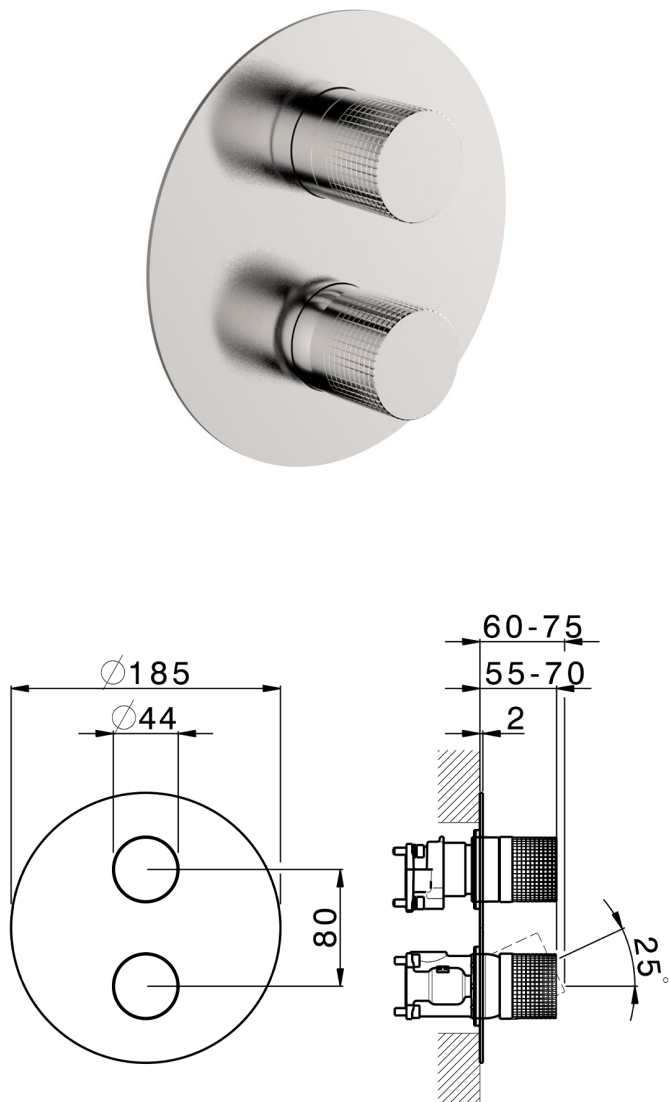

Conjunto Monomando para One-Box NUANCE X32_X10BM030

MODELO **X10BM030**

Conjunto Monomando para One-Box, con desviador 2-3 salidas, profundidad mínima de instalación 67 mm, sin parte empotrada - Inox AISI 316L, para art. ZA00B030-ZA00B031

ACABADOS DISPONIBLES

- **D1** D1 Inox Cepillado
- **5H** 5H Dark Brass Brushed
- **5L** 5L Brushed Black Titanium
- **5N** 5N Oro Rosa Cepillado

CARACTERÍSTICAS

Recambio Cartucho **ZZ97179000**

Cartucho Monomando 35 mm

Instalación **Empotrado**

Empotrado 2 **ZA00B031**

ZA00B030