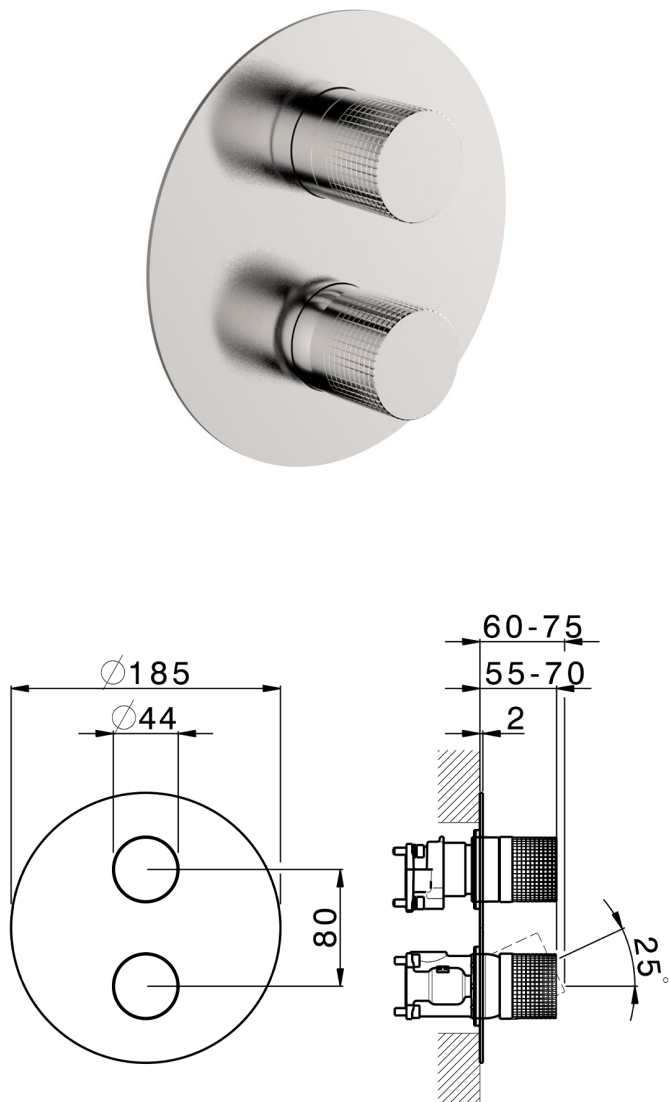

Conjunto Monomando para One-Box NUANCE X32_X10BM030

MODELO **X10BM030**

Conjunto Monomando para One-Box, con desviador 2-3 salidas, profundidad mínima de instalación 67 mm, sin parte empotrada - Inox AISI 316L, para art. ZA00B030-ZA00B031

ACABADOS DISPONIBLES

-  **D1** D1 Inox Cepillado
-  **5H** 5H Dark Brass Brushed
-  **5L** 5L Brushed Black Titanium
-  **5N** 5N Oro Rosa Cepillado

CARACTERÍSTICAS

Recambio Cartucho **ZZ97179000**

Cartucho Monomando 35 mm

Instalación **Empotrado**

Empotrado 2 **ZA00B031**

ZA00B030

Conjunto Monomando para One-Box NUANCE X32_X10BM030

X10BM030

<https://es.cisal.it/conjunto-monomando-para-one-box-nuance-x32-x10bm030>

One-Box Universal para empotrado ONE BOX_ZA00B030