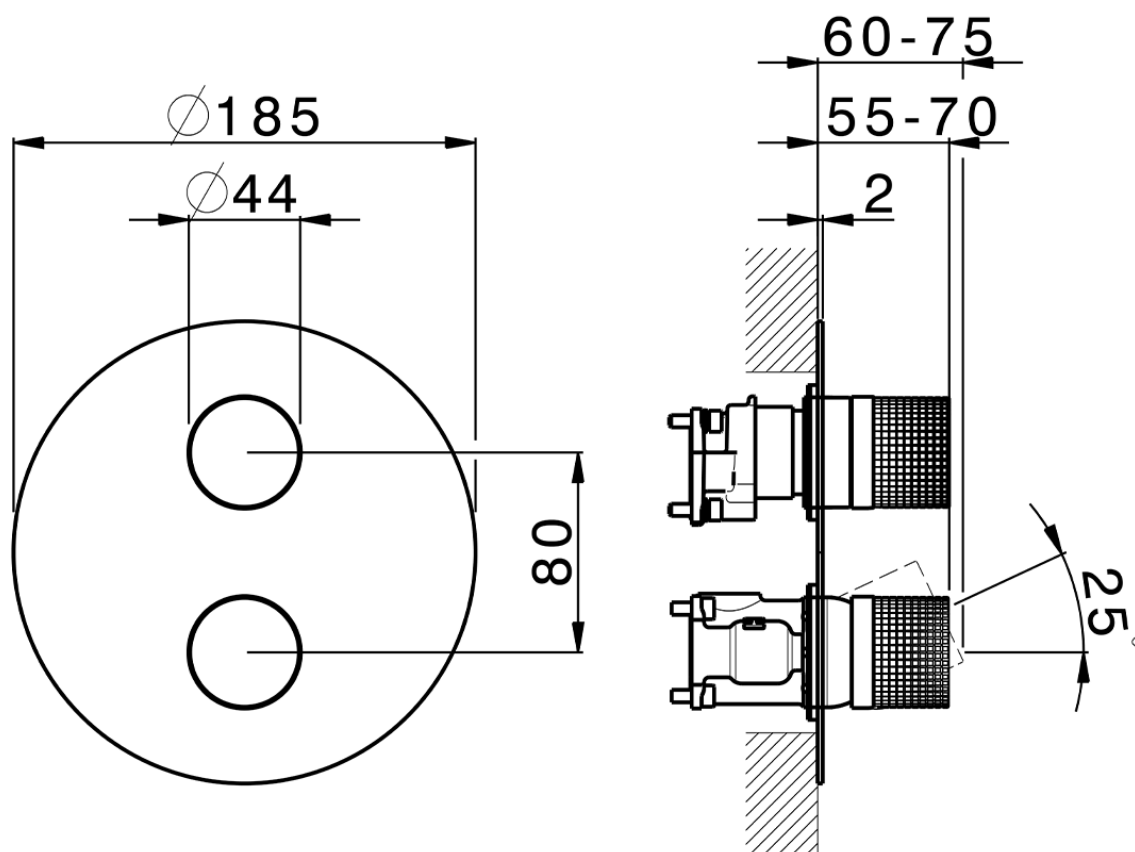

Conjunto Monomando para One-Box NUANCE X32_X10BM030

X10BM030

<https://es.cisal.it/conjunto-monomando-para-one-box-nuance-x32-x10bm030>

ZA00B031

<https://es.cisal.it/one-box-universal-para-empotrado-one-box-za00b031>

ZA00B030

<https://es.cisal.it/one-box-universal-para-empotrado-one-box-za00b030>

2026-06-13