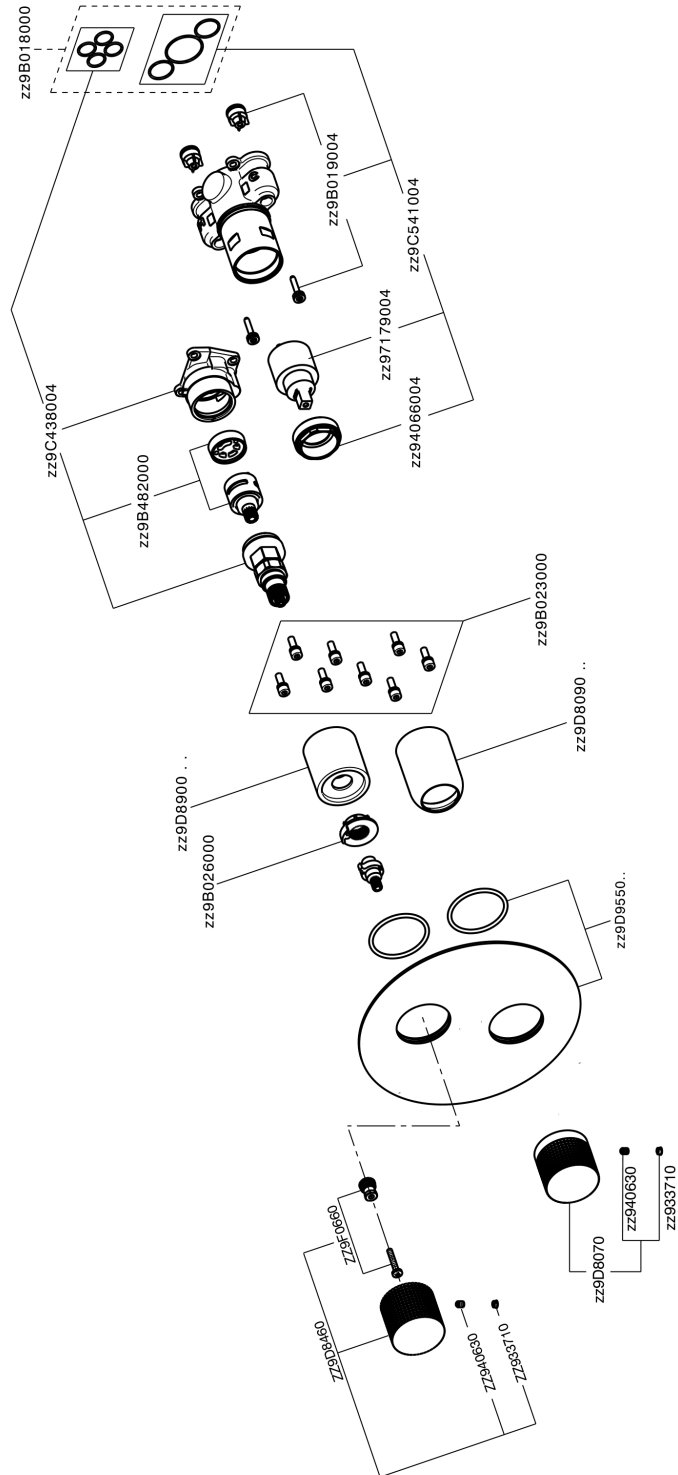

Conjunto Monomando para One-Box NUANCE X32_X10BM030

X10BM030

<https://es.cisal.it/conjunto-monomando-para-one-box-nuance-x32-x10bm030>

One-Box Universal para empotrado ONE BOX_ZA00B031

ZA00B031

<https://es.cisal.it/one-box-universal-para-empotrado-one-box-za00b031>

One-Box Universal para empotrado ONE BOX_ZA00B030

ZA00B030

<https://es.cisal.it/one-box-universal-para-empotrado-one-box-za00b030>

2026-06-14