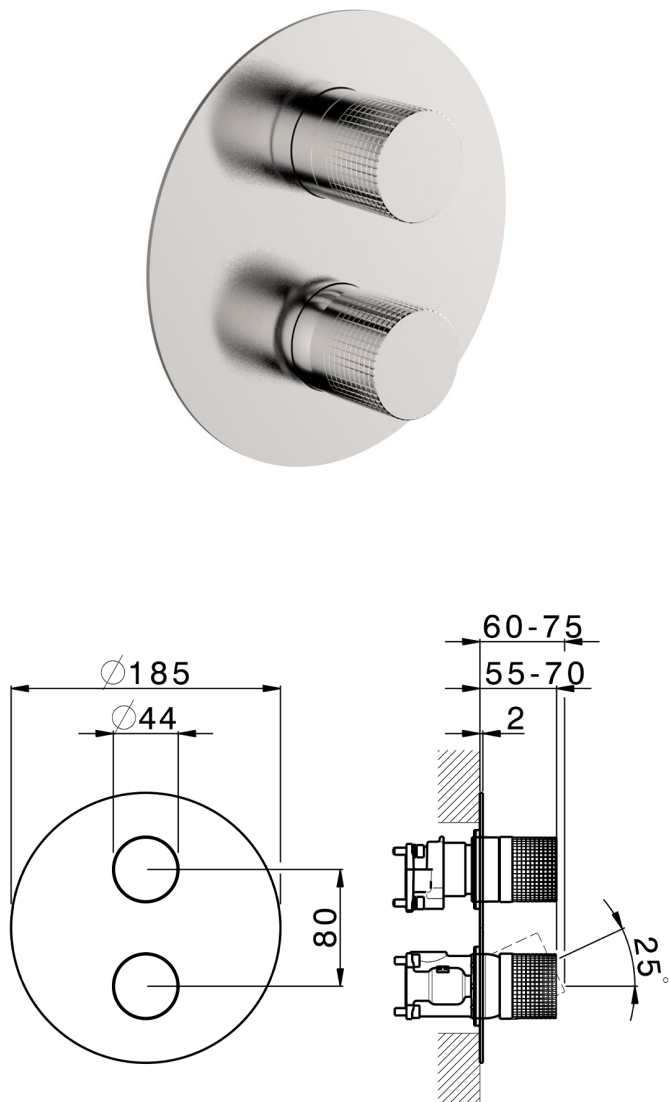

Conjunto Monomando para One-Box NUANCE X32_X10BM030

MODELO **X10BM030**

Conjunto Monomando para One-Box, con desviador 2-3 salidas, profundidad mínima de instalación 67 mm, sin parte empotrada - Inox AISI 316L, para art. ZA00B030-ZA00B031

ACABADOS DISPONIBLES

-  **D1** D1 Inox Cepillado
-  **5H** 5H Dark Brass Brushed
-  **5L** 5L Brushed Black Titanium
-  **5N** 5N Oro Rosa Cepillado

CARACTERÍSTICAS

Recambio Cartucho **ZZ97179000**

Cartucho Monomando 35 mm

Instalación **Empotrado**

Empotrado 2 **ZA00B031**

ZA00B030

Conjunto Monomando para One-Box NUANCE X32_X10BM030

X10BM030

<https://es.cisal.it/conjunto-monomando-para-one-box-nuance-x32-x10bm030>

One-Box Universal para empotrado ONE BOX_ZA00B031