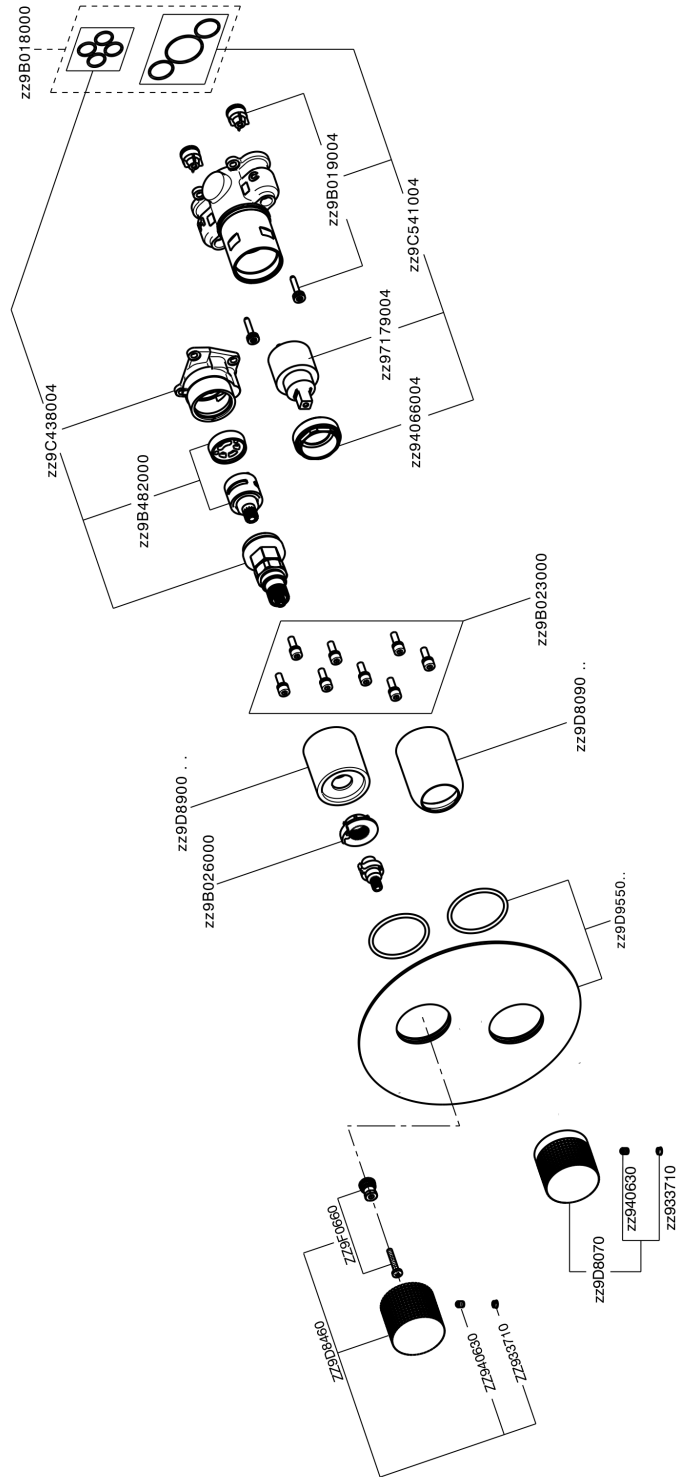

Conjunto Monomando para One-Box NUANCE X32_X10BM030

MODELO **X10BM030**

Conjunto Monomando para One-Box, con desviador 2-3 salidas, profundidad mínima de instalación 67 mm, sin parte empotrada - Inox AISI 316L, para art. ZA00B030-ZA00B031

ACABADOS DISPONIBLES

-  **D1** D1 Inox Cepillado
-  **5H** 5H Dark Brass Brushed
-  **5L** 5L Brushed Black Titanium
-  **5N** 5N Oro Rosa Cepillado

CARACTERÍSTICAS

Recambio Cartucho **ZZ97179000**

Cartucho Monomando 35 mm

Instalación **Empotrado**

Empotrado 2 **ZA00B031**

ZA00B030

Conjunto Monomando para One-Box NUANCE X32_X10BM030

X10BM030

<https://es.cisal.it/conjunto-monomando-para-one-box-nuance-x32-x10bm030>

One-Box Universal para empotrado ONE BOX_ZA00B031

CARACTERÍSTICAS

Empotrado **1**

Termostático

El termostático Cisal es tu gestor personal del agua, ayudándote a manejar, controlar y ahorrar agua y energía.

One-Box Universal para empotrado ONE BOX_ZA00B030