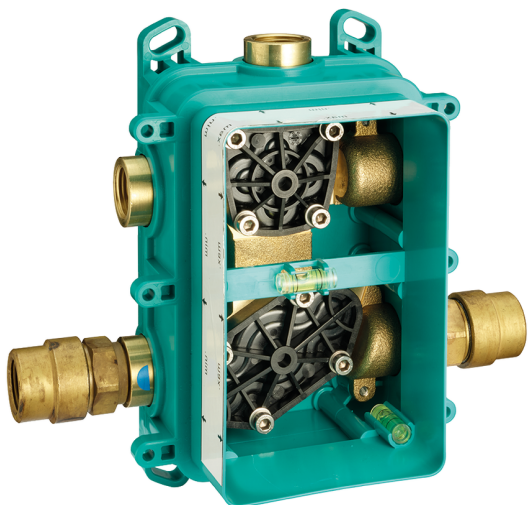

Conjunto Monomando para One-Box NUANCE X32_X10BM030

MODELO **X10BM030**

Conjunto Monomando para One-Box, con desviador 2-3 salidas, profundidad mínima de instalación 67 mm, sin parte empotrada - Inox AISI 316L, para art. ZA00B030-ZA00B031

Instalación **Empotrado**

Empotrado 2 **ZA00B031**

ZA00B030

Conjunto Monomando para One-Box NUANCE X32_X10BM030

X10BM030

<https://es.cisal.it/conjunto-monomando-para-one-box-nuance-x32-x10bm030>

One-Box Universal para empotrado ONE BOX_ZA00B031

MODELO **ZA00B031**

One-Box Universal para empotrado, para termostático o monomando 1,2 o 3 salidas, sin parte externa, con silenciadores, con junta para sellado

ACABADOS DISPONIBLES

 **04** 04 Sin acabado

CARACTERÍSTICAS

Empotrado **1**

Termostático

El termostático Cisal es tu gestor personal del agua, ayudándote a manejar, controlar y ahorrar agua y energía.

One-Box Universal para empotrado ONE BOX_ZA00B030