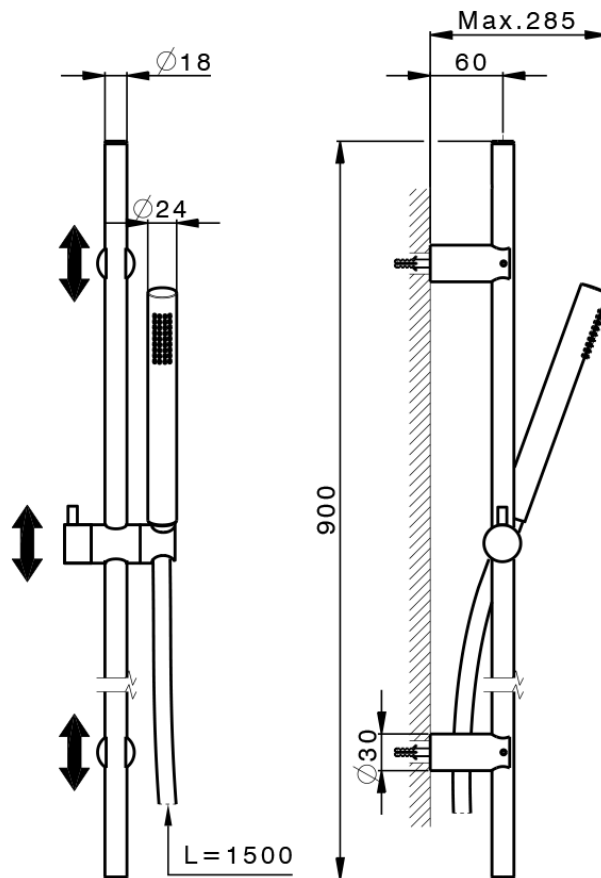

Conjunto ducha barra corrediza Xion XION_DS010620

DS010620

<https://es.cisal.it/conjunto-ducha-barra-corrediza-xion-xion-ds010620>

2026-06-15