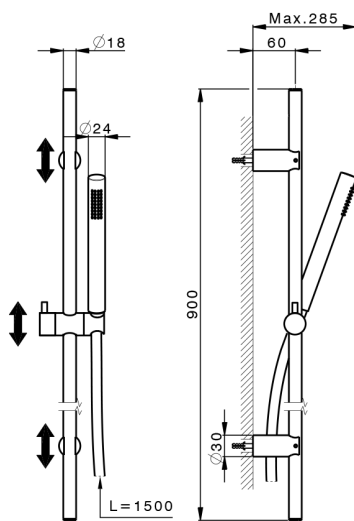

## Conjunto ducha barra corrediza Xion XION\_DS010620

MODELO **DS010620**

Conjunto ducha barra corrediza Xion, barra 90 cm con soporte corredizo, duchita una función Minimal, flexible inox 150 cm, Inox AISI 316L

ACABADOS DISPONIBLES

**D1** D1 Inox Cepillado

CARACTERÍSTICAS

2026-06-15