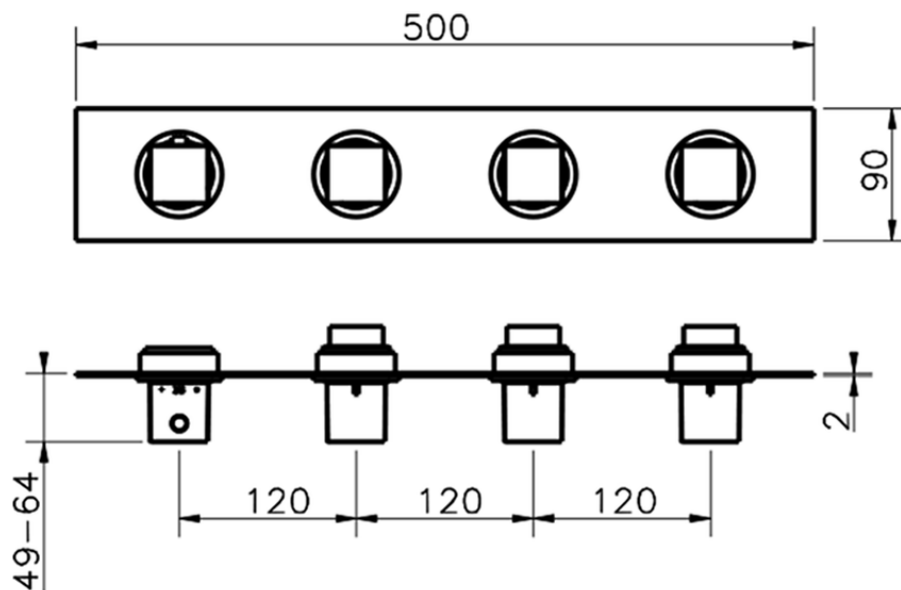

Parte externa termostático ducha 3 funciones WELLNESS_RA01R300

RA01R300

<https://es.cisal.it/parte-externa-termostatico-ducha-3-funciones-wellness-ra01r300>

ZA01R300

<https://es.cisal.it/parte-empotrada-termostatico-3-funciones-empotrado-za01r300>