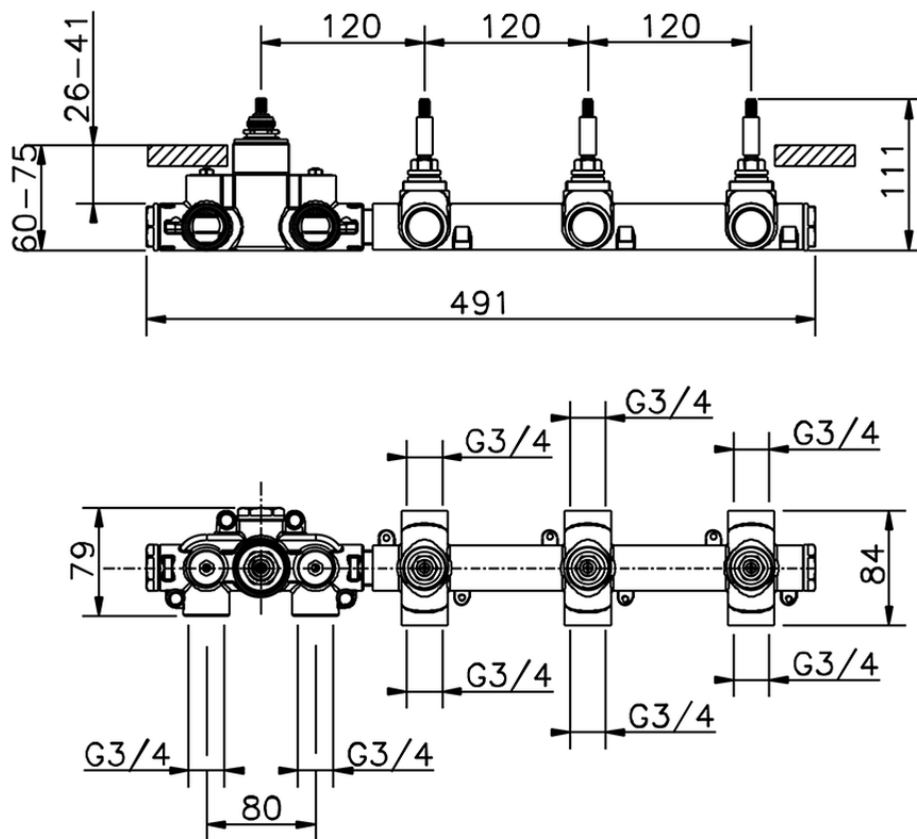

Parte externa termostático ducha 3 funciones WELLNESS_RA01R300

RA01R300

<https://es.cisal.it/parte-externa-termostatico-ducha-3-funciones-wellness-ra01r300>

ZA01R300

<https://es.cisal.it/parte-empotrada-termostatico-3-funciones-empotrado-za01r300>