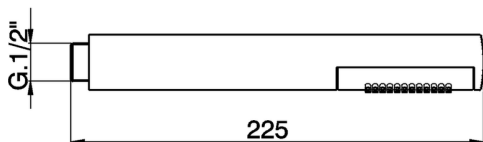

Duchita City SHOWER_DS014230

MODELO **DS014230**

Duchita City, una función minimalista Ø 26 mm de ABS

ACABADOS DISPONIBLES

21 21 Cromo

2B 2B Niquel Brillo

40 40 Negro Mate

4Q 4Q Blanco Mate