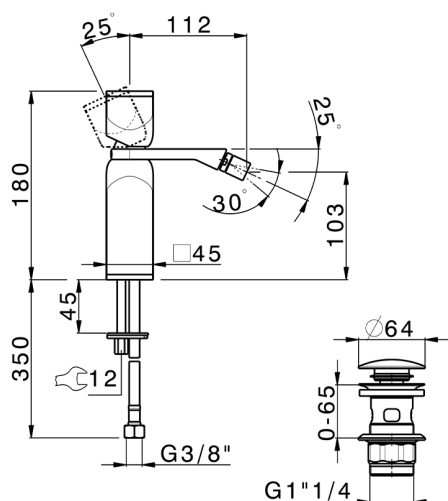

CARACTERÍSTICAS

Recambio Cartucho **ZZ96550000**

Cartucho Monomando 25 mm

2024-12-22