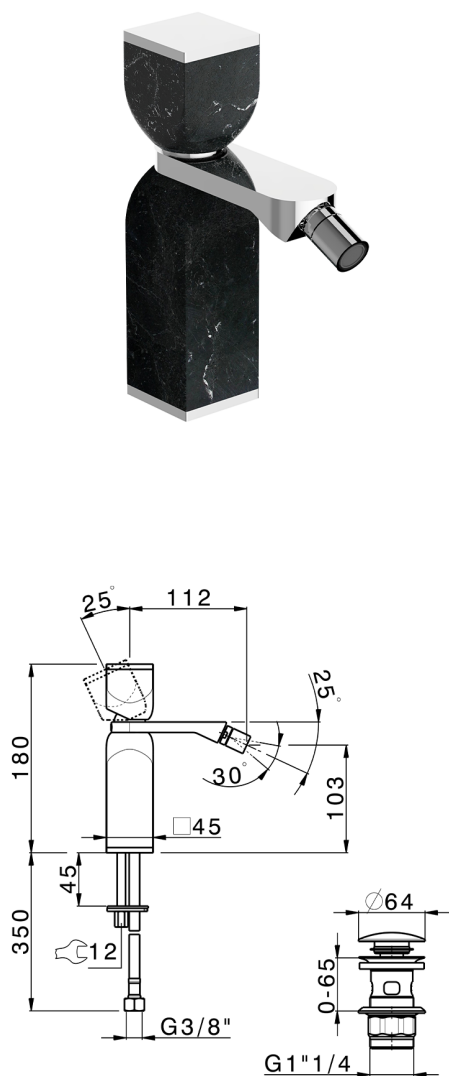

## Bidé monomando HI-RISE\_RM000554

MODELO **RM000554**

Bidé monomando, con desagüe automático  
1"1/4, latiguillos acero G.3/8", cuerpo y palanca de  
mármol

ACABADOS DISPONIBLES

**7S** 7S Mármol Blanco Carrara/Oro Cepillado

**7X** 7X Mármol Blanco Carrara/Niquel Cepillado

**7Y** 7Y Mármol Blanco Carrara/Cromo

**8A** 8A Mármol Negro Marquina/Oro Cepillado

**8B** 8B Mármol Negro Marquina/Oro 24K

**8D** 8D Mármol Negro Marquina/Cromo

CARACTERÍSTICAS

Recambio Cartucho **ZZ96550000**

**Cartucho Monomando 25 mm**

2024-12-04