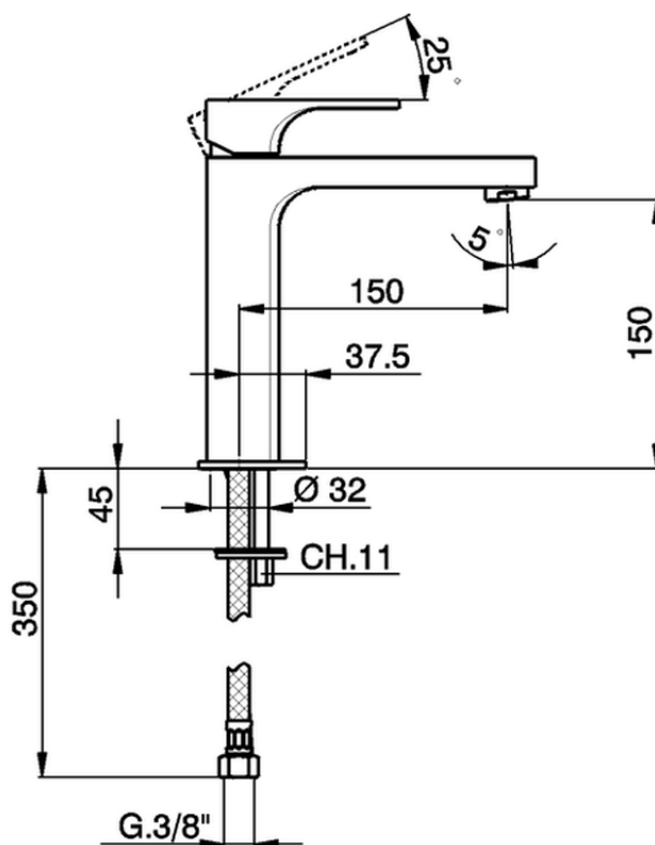

Lavabo monomando medio EnergySave CUBIC_CU001505

CU001505

<https://es.cisal.it/lavabo-monomando-medio-energysave-cubic-cu001505>

2025-01-15