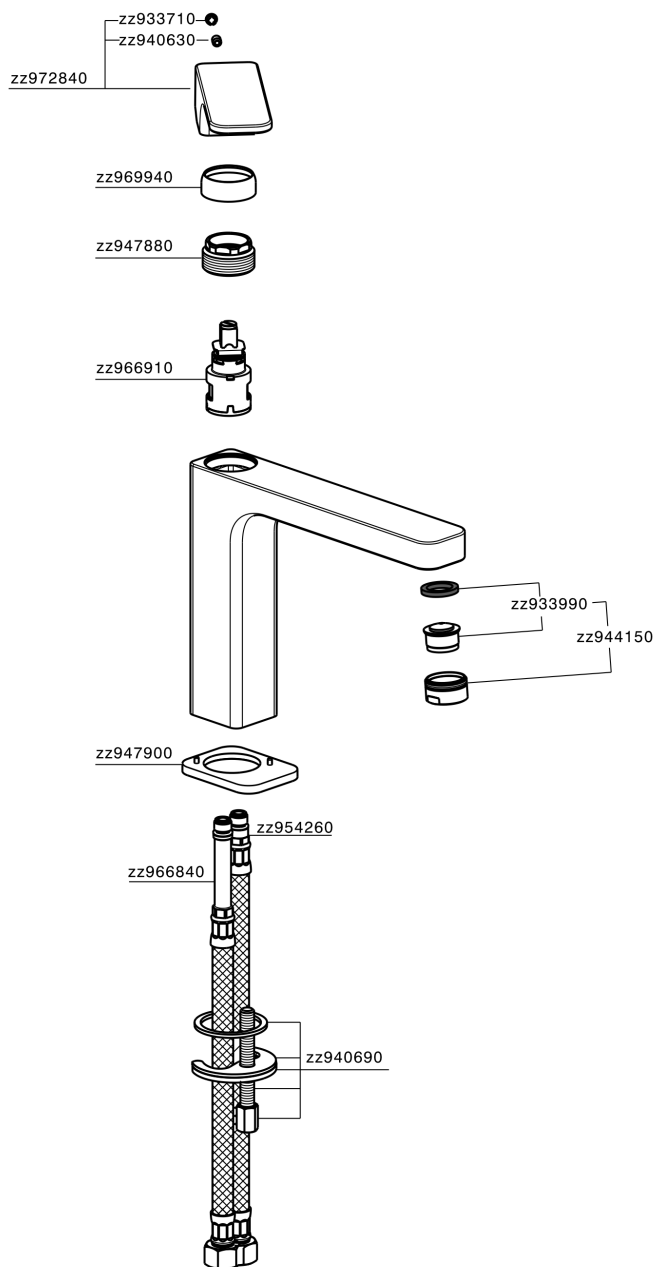

Lavabo monomando medio EnergySave CUBIC_CU001505

CU001505

<https://es.cisal.it/lavabo-monomando-medio-energysave-cubic-cu001505>

2025-01-15