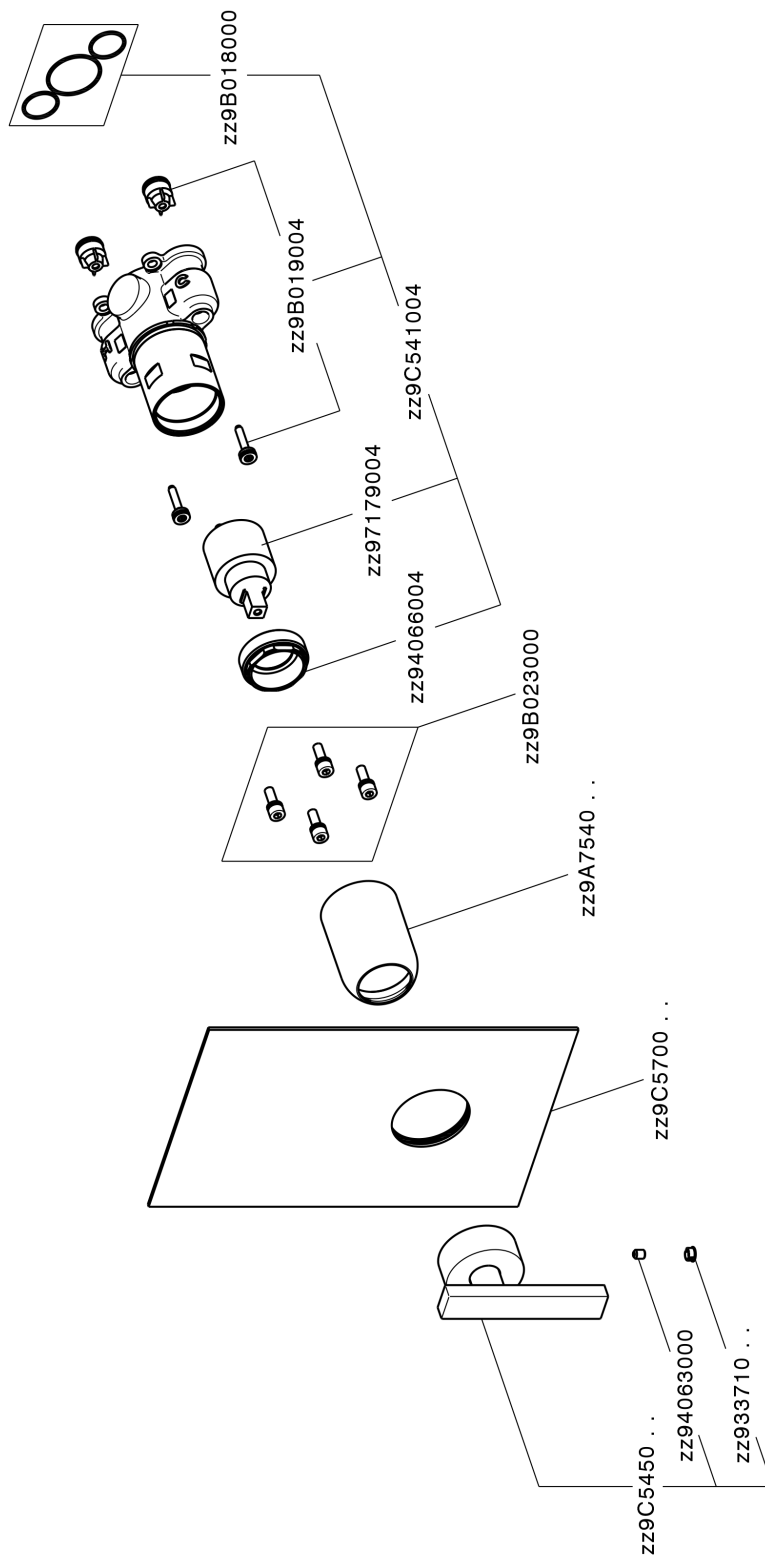

Conjunto Monomando para One-Box BARCELONA_BA0BM010

BA0BM010

<https://es.cisal.it/conjunto-monomando-para-one-box-barcelona-ba0bm010>