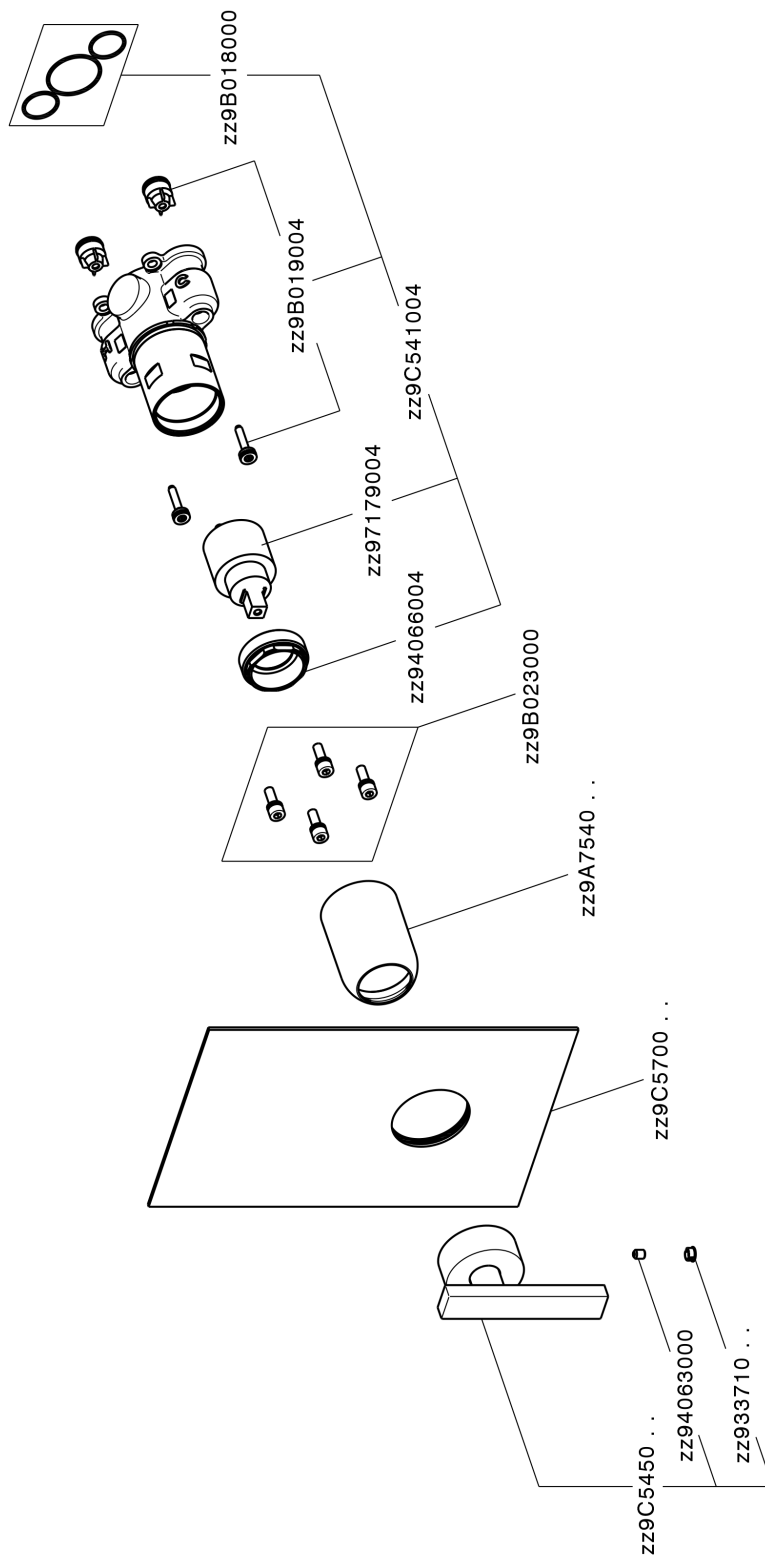

Conjunto Monomando para One-Box BARCELONA_BA0BM010

MODELO **BA0BM010**

Conjunto Monomando para One-Box, 1 salida, profundidad mínima de instalación 67 mm, sin parte empotrada, para art. ZA00B030-ZA00B031

ACABADOS DISPONIBLES

-  **21** 21 Cromo
-  **2A** 2A Niquel Satinado Cepillado
-  **40** 40 Negro Mate

CARACTERÍSTICAS

Recambio Cartucho **ZZ97179000**

Cartucho Monomando 35 mm

Instalación **Empotrado**

Empotrado 2 **ZA00B031**

ZA00B030

Conjunto Monomando para One-Box BARCELONA_BA0BM010

BA0BM010

<https://es.cisal.it/conjunto-monomando-para-one-box-barcelona-ba0bm010>

One-Box Universal para empotrado ONE BOX_ZA00B031

MODELO **ZA00B031**

One-Box Universal para empotrado, para termostático o monomando 1,2 o 3 salidas, sin parte externa, con silenciadores, con junta para sellado

ACABADOS DISPONIBLES

 **04** 04 Sin acabado

CARACTERÍSTICAS

Empotrado **1**