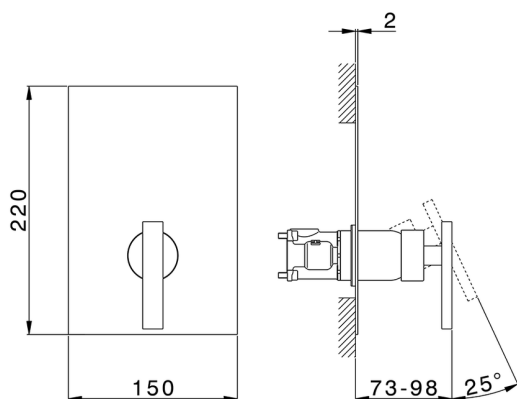

## Conjunto Monomando para One-Box BARCELONA\_BA0BM010

MODELO **BA0BM010**

Conjunto Monomando para One-Box, 1 salida, profundidad mínima de instalación 67 mm, sin parte empotrada, para art. ZA00B030-ZA00B031

### CARACTERÍSTICAS

Recambio Cartucho **ZZ97179000**

**Cartucho Monomando 35 mm**

Instalación **Empotrado**

Empotrado 2 **ZA00B031**

**ZA00B030**