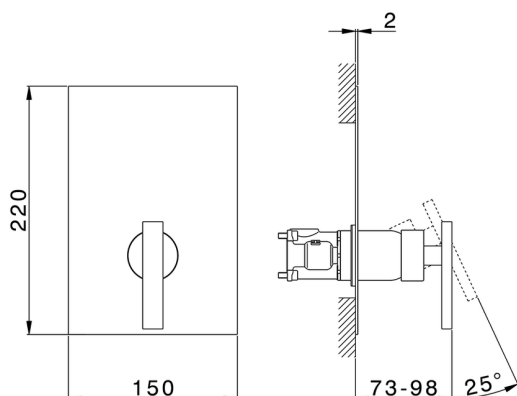

Conjunto Monomando para One-Box BARCELONA_BA0BM010

MODELO **BA0BM010**

Conjunto Monomando para One-Box, 1 salida, profundidad mínima de instalación 67 mm, sin parte empotrada, para art. ZA00B030-ZA00B031

ACABADOS DISPONIBLES

-  **21** 21 Cromo
-  **2A** 2A Niquel Satinado Cepillado
-  **40** 40 Negro Mate

CARACTERÍSTICAS

Recambio Cartucho **ZZ97179000**

Cartucho Monomando 35 mm

Instalación **Empotrado**

Empotrado 2 **ZA00B031**