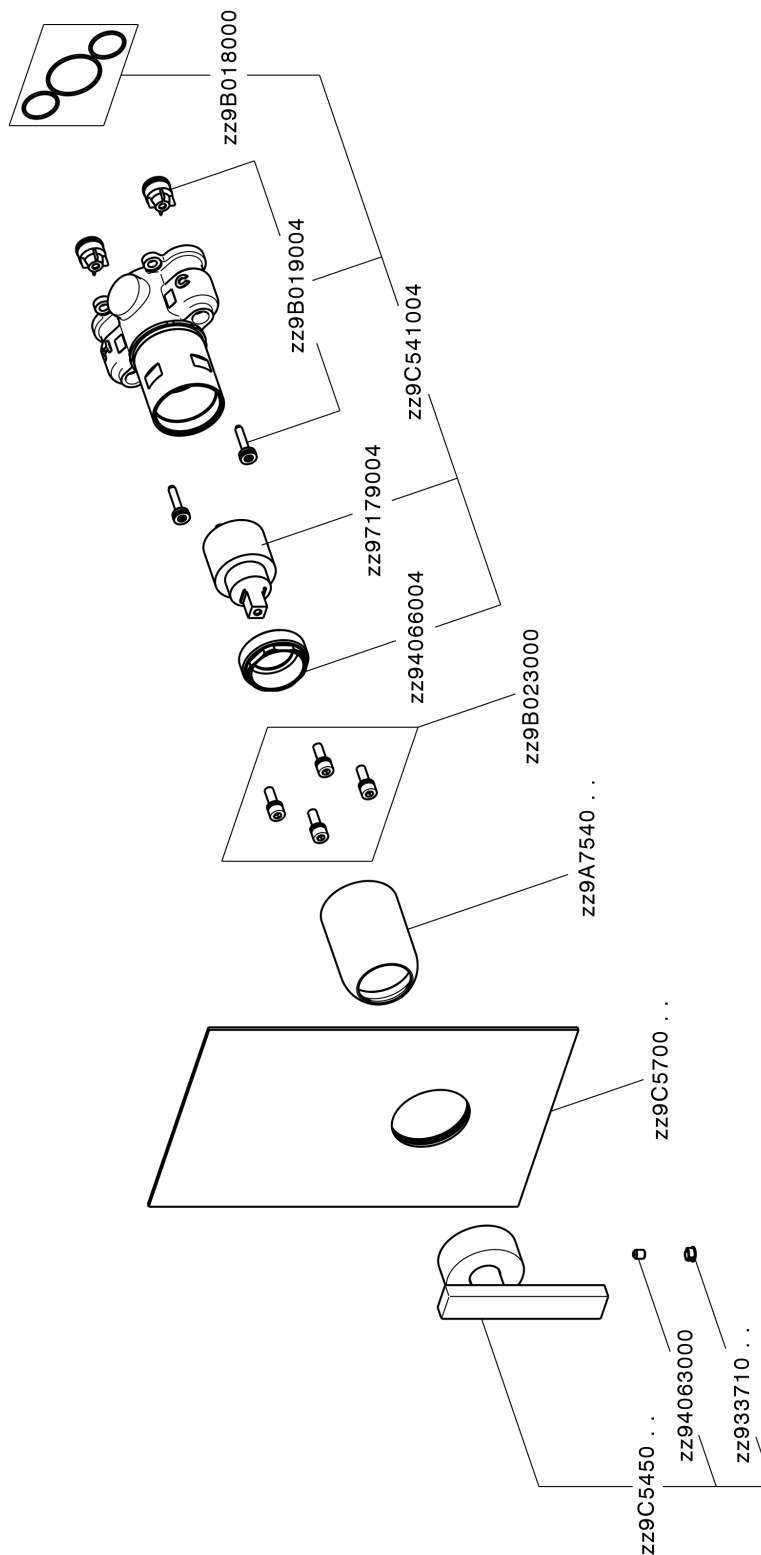

Conjunto Monomando para One-Box BARCELONA_BA0BM010

MODELO **BA0BM010**

Conjunto Monomando para One-Box, 1 salida, profundidad mínima de instalación 67 mm, sin parte empotrada, para art. ZA00B030-ZA00B031

ACABADOS DISPONIBLES

-  **21** 21 Cromo
-  **2A** 2A Niquel Satinado Cepillado
-  **40** 40 Negro Mate

CARACTERÍSTICAS

Recambio Cartucho **ZZ97179000**

Cartucho Monomando 35 mm

Instalación **Empotrado**

Empotrado 2 **ZA00B031**

ZA00B030

Conjunto Monomando para One-Box BARCELONA_BA0BM010

BA0BM010

<https://es.cisal.it/conjunto-monomando-para-one-box-barcelona-ba0bm010>

One-Box Universal para empotrado ONE BOX_ZA00B031

MODELO **ZA00B031**

One-Box Universal para empotrado, para termostático o monomando 1,2 o 3 salidas, sin parte externa, con silenciadores, con junta para sellado

ACABADOS DISPONIBLES

 **04** 04 Sin acabado

CARACTERÍSTICAS

Empotrado **1**