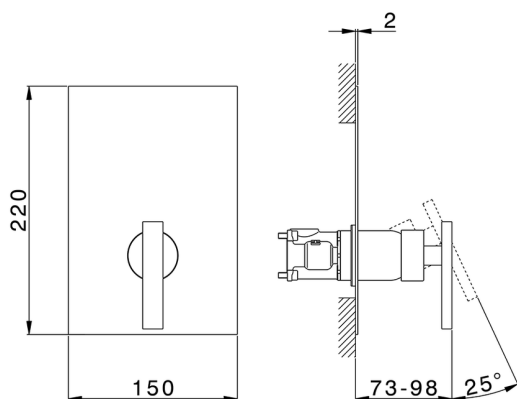

Conjunto Monomando para One-Box BARCELONA_BA0BM010

MODELO **BA0BM010**

Conjunto Monomando para One-Box, 1 salida, profundidad mínima de instalación 67 mm, sin parte empotrada, para art. ZA00B030-ZA00B031

ACABADOS DISPONIBLES

-  **21** 21 Cromo
-  **2A** 2A Niquel Satinado Cepillado
-  **40** 40 Negro Mate

CARACTERÍSTICAS

Recambio Cartucho **ZZ97179000**

Cartucho Monomando 35 mm

Instalación **Empotrado**

Empotrado 2 **ZA00B031**