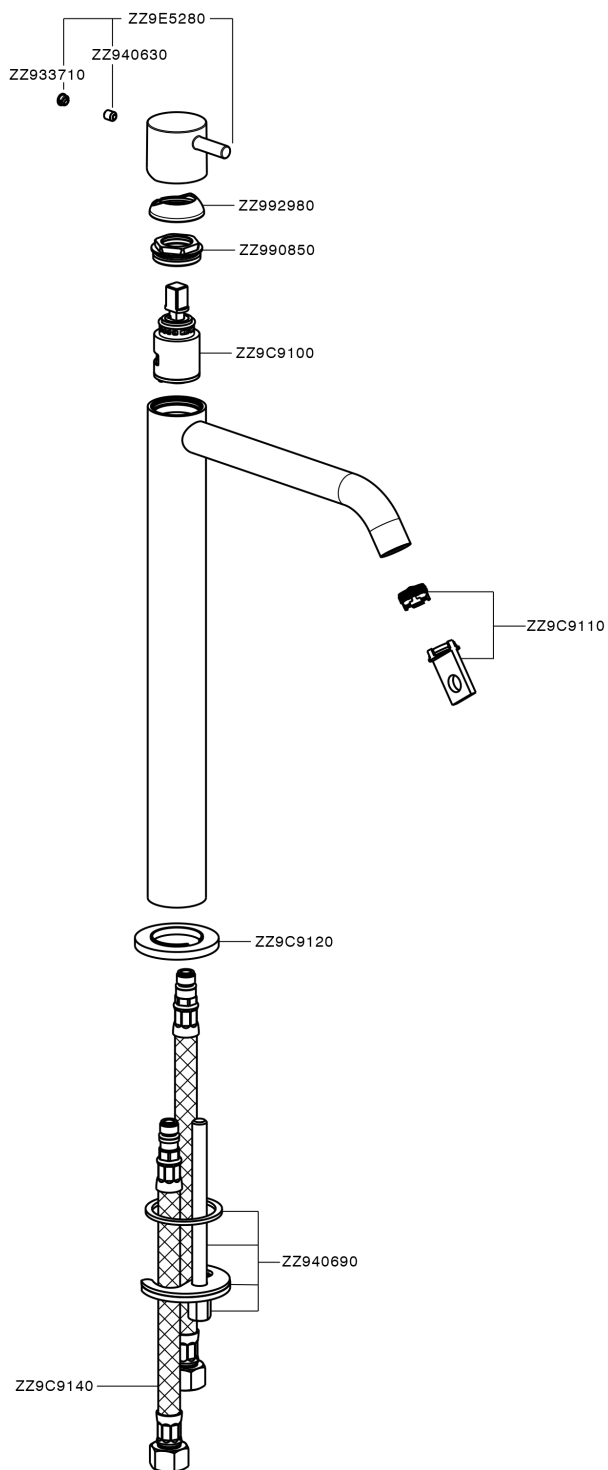

Lavabo monomando alto LESS MINIMAL_MI004544

MODELO **MI004544**

Lavabo monomando alto, sin desagüe automático, latiguillos acero G.3/8"

ACABADOS DISPONIBLES

-  **21** 21 Cromo
-  **2F** 2F Niquel Cepillado
-  **40** 40 Negro Mate
-  **4Q** 4Q Blanco Mate

CARACTERÍSTICAS

Recambio Cartucho **ZZ96550000**

Cartucho Monomando 25 mm

Lavabo monomando alto LESS MINIMAL_MI004544

MI004544

<https://es.cisal.it/lavabo-monomando-alto-less-minimal-mi004544>

2026-06-14