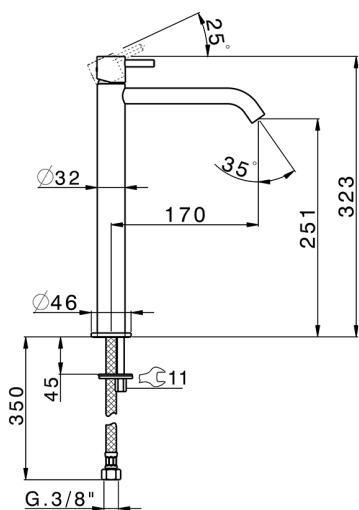

Lavabo monomando alto LESS MINIMAL_MI004544

MODELO **MI004544**

Lavabo monomando alto, sin desagüe automático, latiguillos acero G.3/8"

ACABADOS DISPONIBLES

-  **21** 21 Cromo
-  **2F** 2F Niquel Cepillado
-  **40** 40 Negro Mate
-  **4Q** 4Q Blanco Mate

CARACTERÍSTICAS

Recambio Cartucho **ZZ96550000**

Cartucho Monomando 25 mm

Lavabo monomando alto LESS MINIMAL_MI004544

MI004544

<https://es.cisal.it/lavabo-monomando-alto-less-minimal-mi004544>

2026-06-14