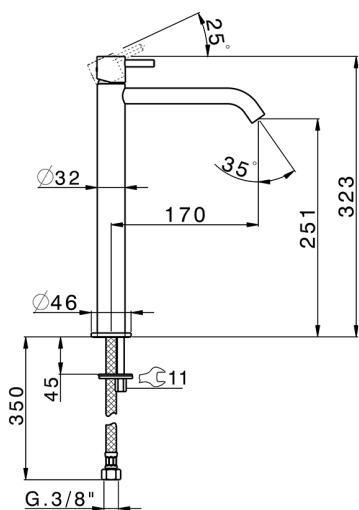

Lavabo monomando alto LESS MINIMAL_MI004544

MODELO **MI004544**

Lavabo monomando alto, sin desagüe automático, latiguillos acero G.3/8"

ACABADOS DISPONIBLES

-  **21** 21 Cromo
-  **2F** 2F Niquel Cepillado
-  **40** 40 Negro Mate
-  **4Q** 4Q Blanco Mate

CARACTERÍSTICAS

Recambio Cartucho **ZZ96550000**

Cartucho Monomando 25 mm

Lavabo monomando alto LESS MINIMAL_MI004544

MI004544

<https://es.cisal.it/lavabo-monomando-alto-less-minimal-mi004544>

2026-04-30