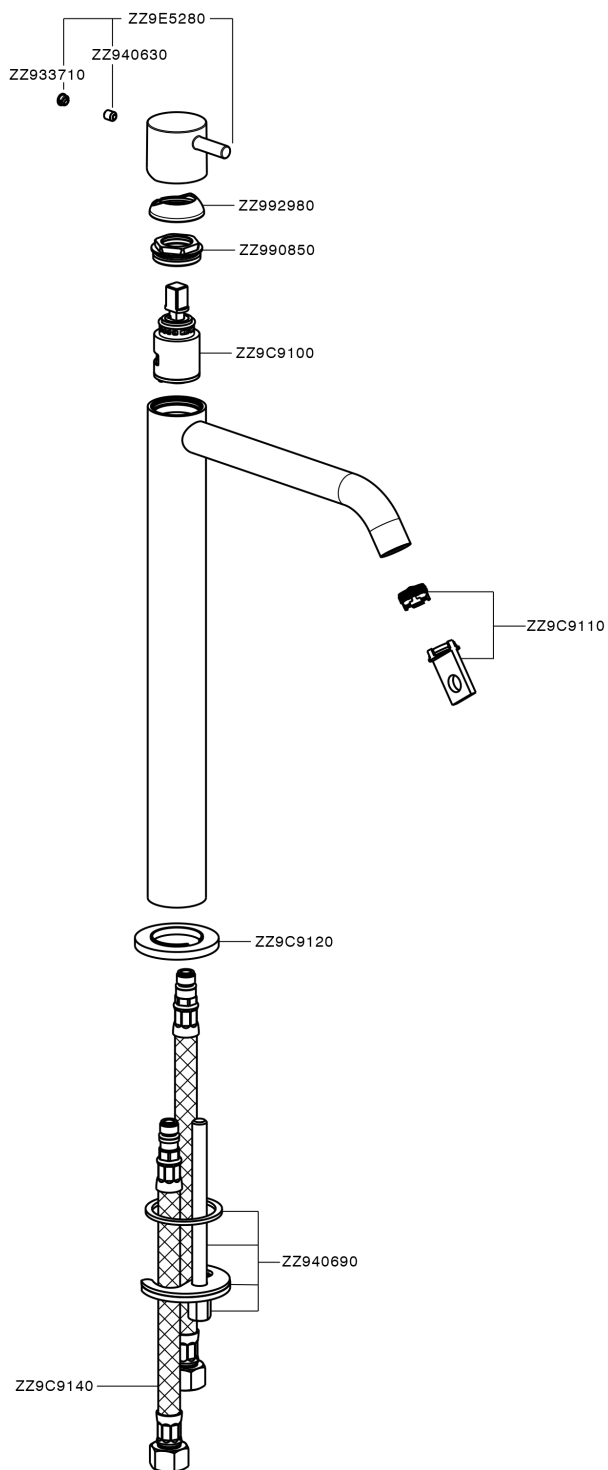

Lavabo monomando alto LESS MINIMAL_MI004544

MODELO **MI004544**

Lavabo monomando alto, sin desagüe automático, latiguillos acero G.3/8"

ACABADOS DISPONIBLES

-  **21** 21 Cromo
-  **2F** 2F Niquel Cepillado
-  **40** 40 Negro Mate
-  **4Q** 4Q Blanco Mate

CARACTERÍSTICAS

Recambio Cartucho **ZZ96550000**

Cartucho Monomando 25 mm

Lavabo monomando alto LESS MINIMAL_MI004544

MI004544

<https://es.cisal.it/lavabo-monomando-alto-less-minimal-mi004544>

2026-04-30