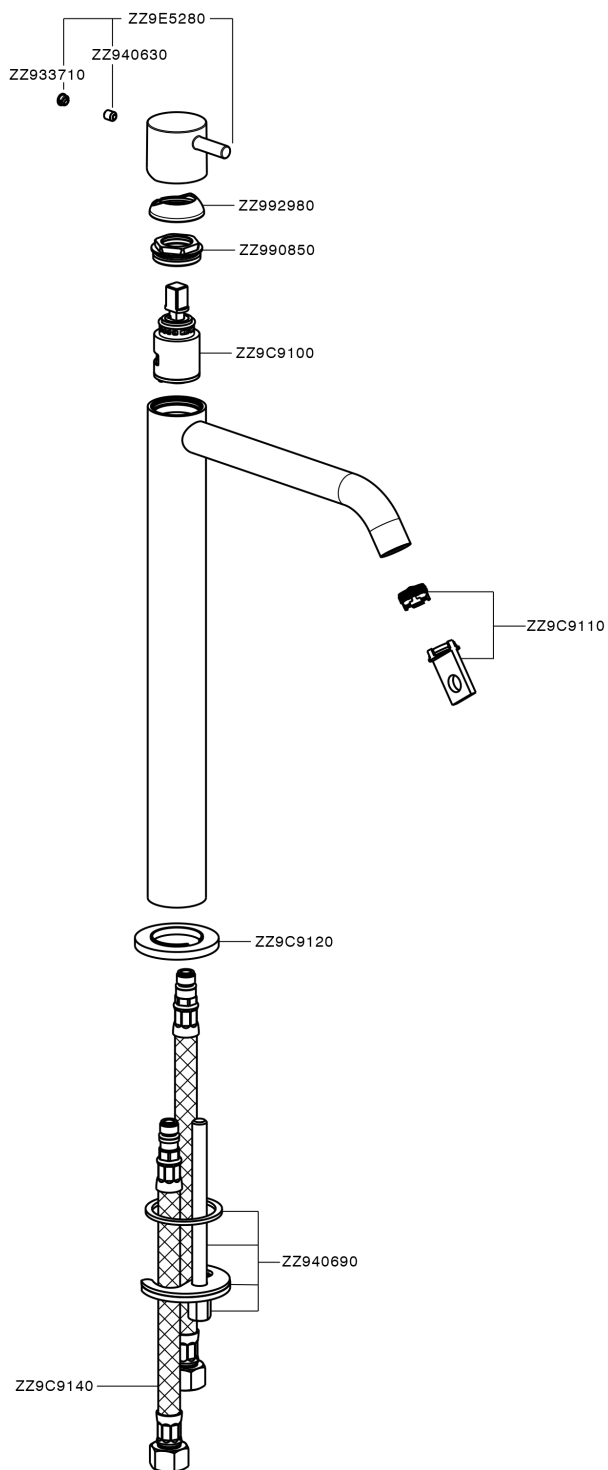

Lavabo monomando alto LESS MINIMAL_MI004544

MODELO **MI004544**

Lavabo monomando alto, sin desagüe automático, latiguillos acero G.3/8"

ACABADOS DISPONIBLES

-  **21** 21 Cromo
-  **2F** 2F Niquel Cepillado
-  **40** 40 Negro Mate
-  **4Q** 4Q Blanco Mate

CARACTERÍSTICAS

Recambio Cartucho **ZZ96550000**

Cartucho Monomando 25 mm

Lavabo monomando alto LESS MINIMAL_MI004544

MI004544

<https://es.cisal.it/lavabo-monomando-alto-less-minimal-mi004544>

2026-06-15