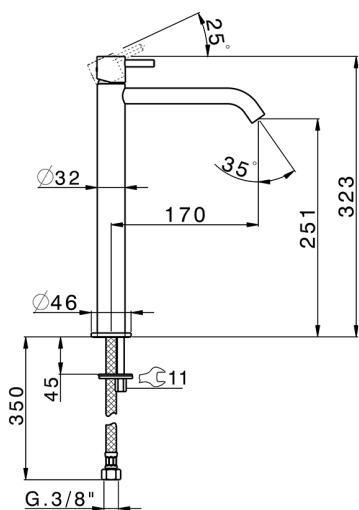

Lavabo monomando alto LESS MINIMAL_MI004544

MODELO **MI004544**

Lavabo monomando alto, sin desagüe automático, latiguillos acero G.3/8"

ACABADOS DISPONIBLES

-  **21** 21 Cromo
-  **2F** 2F Niquel Cepillado
-  **40** 40 Negro Mate
-  **4Q** 4Q Blanco Mate

CARACTERÍSTICAS

Recambio Cartucho **ZZ96550000**

Cartucho Monomando 25 mm

Lavabo monomando alto LESS MINIMAL_MI004544

MI004544

<https://es.cisal.it/lavabo-monomando-alto-less-minimal-mi004544>

2026-06-15