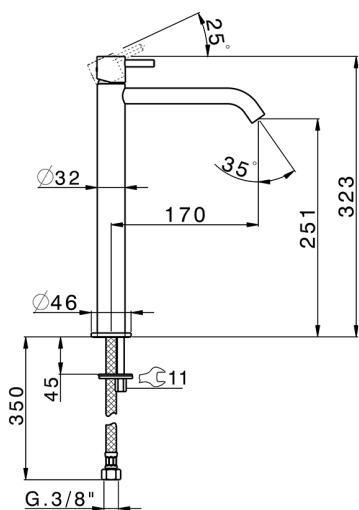

## Lavabo monomando alto LESS MINIMAL\_MI004544

MODELO **MI004544**

Lavabo monomando alto, sin desagüe automático, latiguillos acero G.3/8"

### CARACTERÍSTICAS

Recambio Cartucho **ZZ96550000**

**Cartucho Monomando 25 mm**