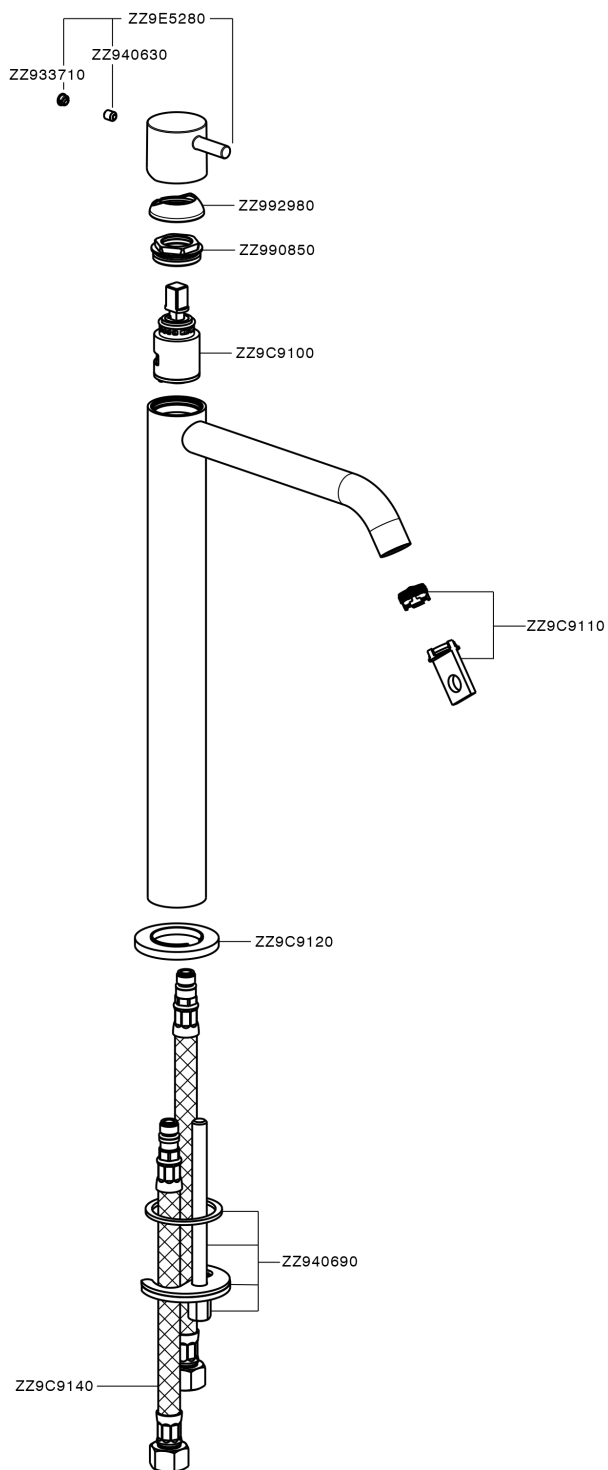

Lavabo monomando alto LESS MINIMAL_MI004544

MI004544

<https://es.cisal.it/lavabo-monomando-alto-less-minimal-mi004544>

2026-04-30