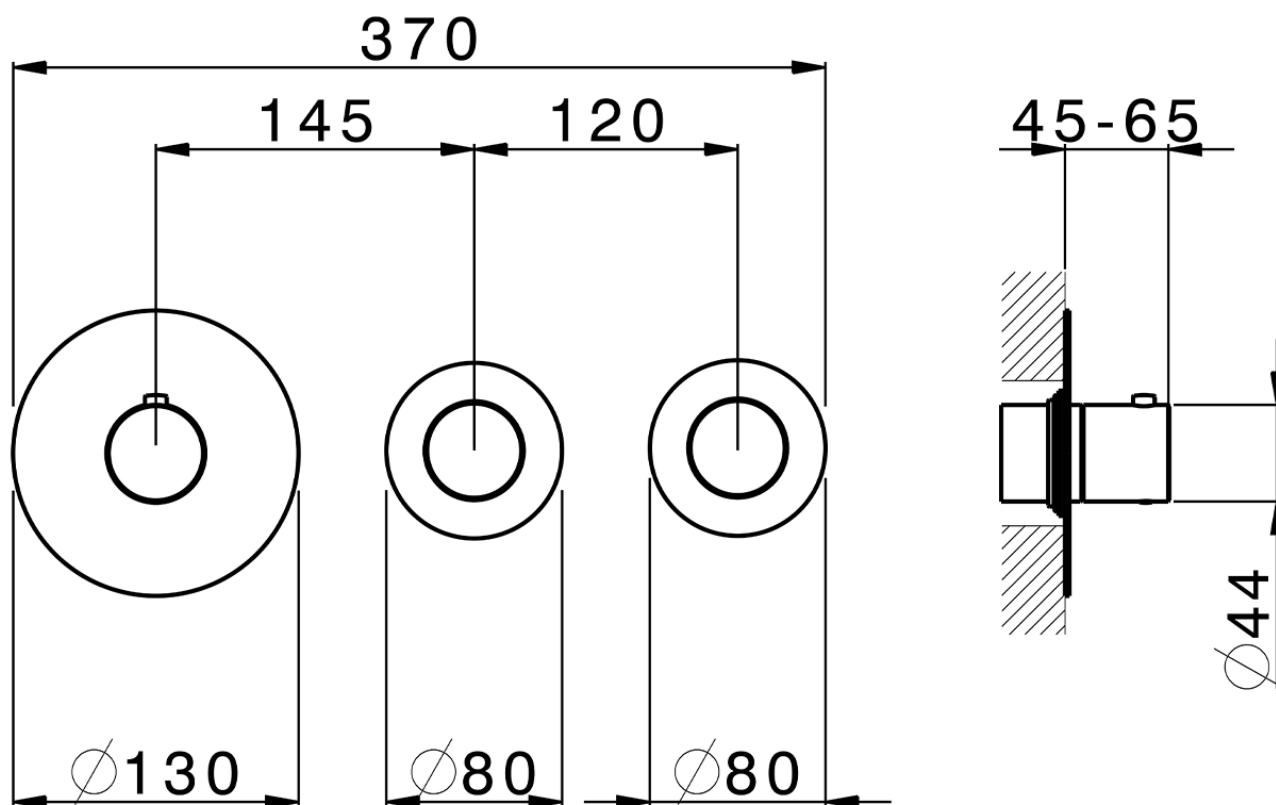

Parte externa termostático ducha 2 funciones WELLNESS_X300R200

X300R200

<https://es.cisal.it/parte-externa-termostatico-ducha-2-funciones-wellness-x300r200>

ZA00V200

<https://es.cisal.it/parte-empotrada-termostatico-ducha-2-funciones-empotrado-za00v200>

ZA00R200

<https://es.cisal.it/parte-empotrada-termostatico-ducha-2-funciones-empotrado-za00r200>

2026-06-20