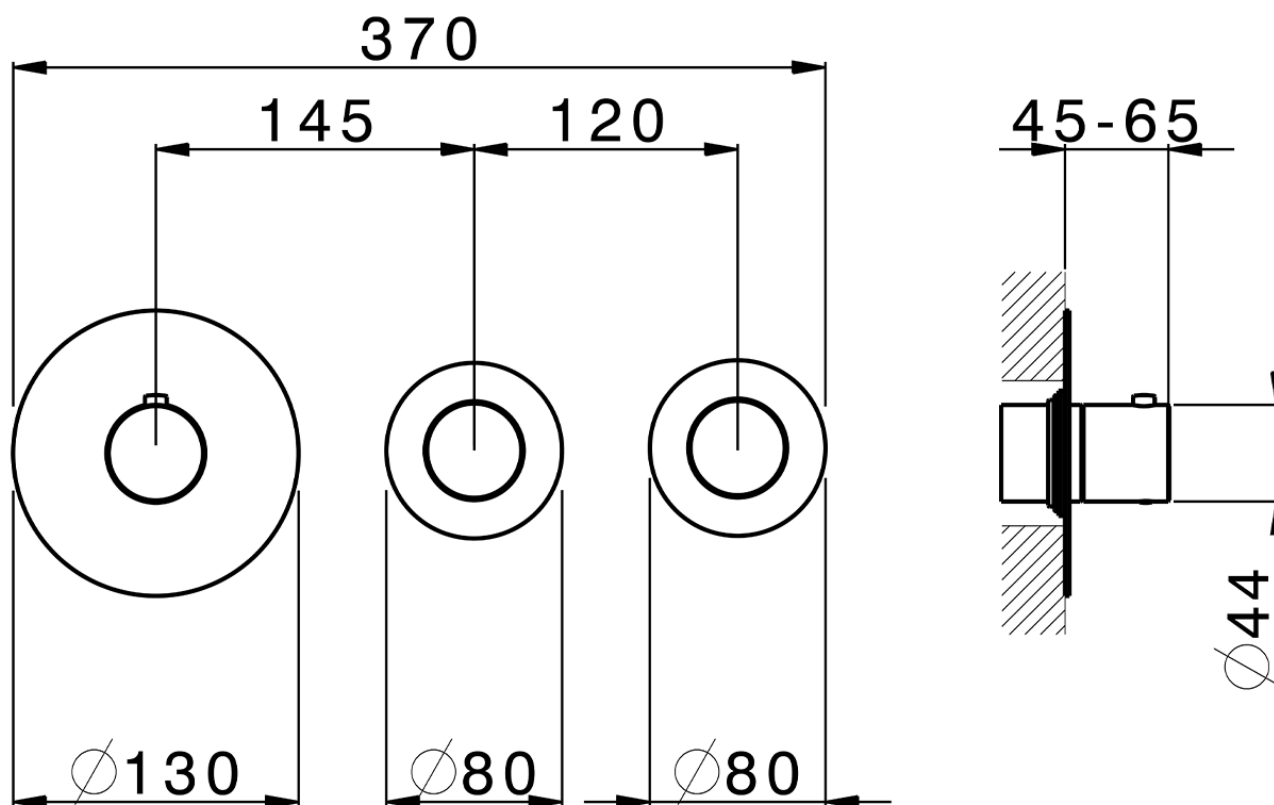

Parte externa termostático ducha 2 funciones WELLNESS_X300R200

X300R200

<https://es.cisal.it/parte-externa-termostatico-ducha-2-funciones-wellness-x300r200>

ZA00V200

<https://es.cisal.it/parte-empotrada-termostatico-ducha-2-funciones-empotrado-za00v200>

ZA00R200

<https://es.cisal.it/parte-empotrada-termostatico-ducha-2-funciones-empotrado-za00r200>

2026-04-29