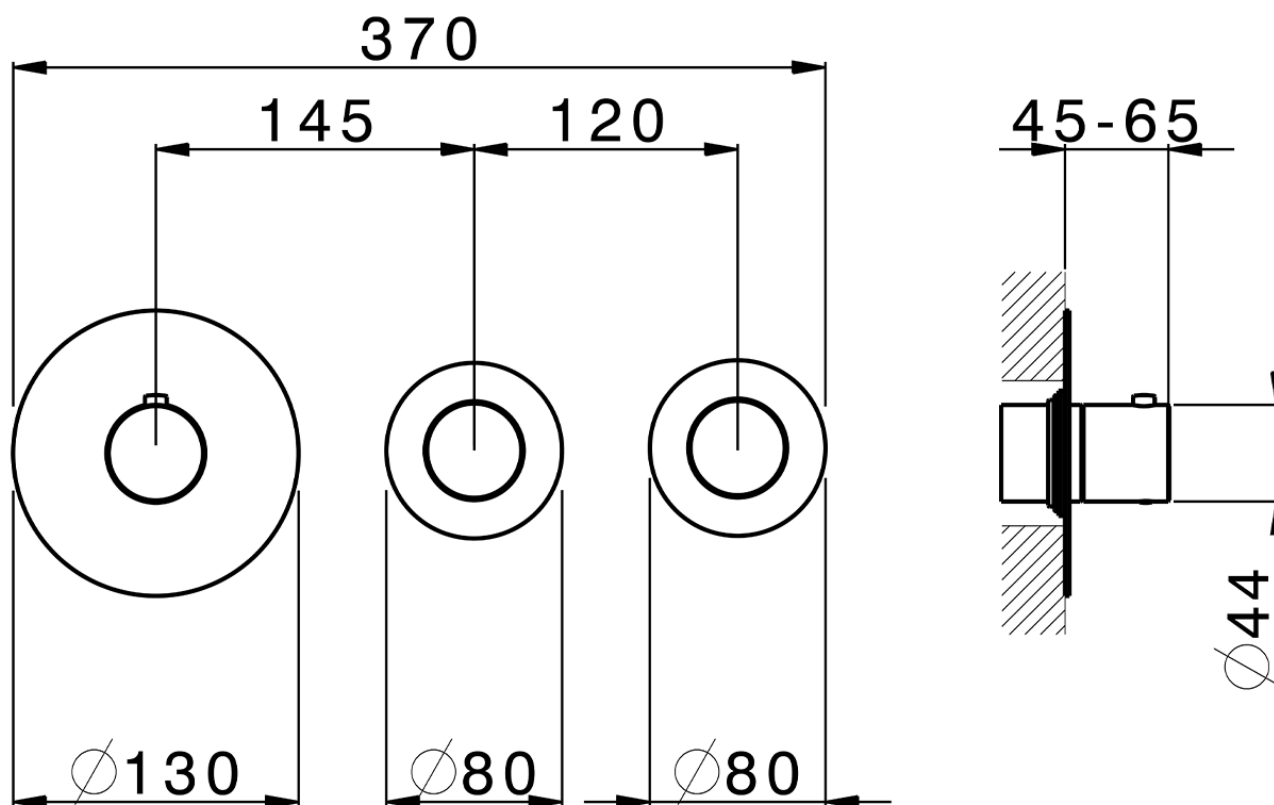

**Parte externa termostático ducha 2 funciones WELLNESS\_X300R200**

X300R200

<https://es.cisal.it/parte-externa-termostatico-ducha-2-funciones-wellness-x300r200>

ZA00V200

<https://es.cisal.it/parte-empotrada-termostatico-ducha-2-funciones-empotrado-za00v200>

ZA00R200

<https://es.cisal.it/parte-empotrada-termostatico-ducha-2-funciones-empotrado-za00r200>

2026-06-20