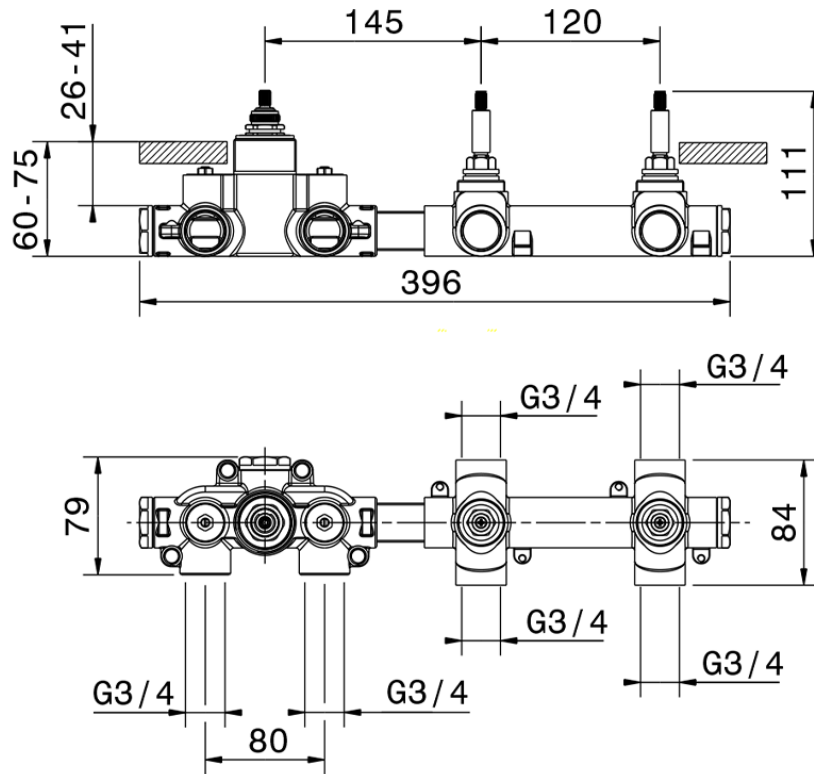

**Parte externa termostático ducha 2 funciones WELLNESS\_X300R200**

X300R200

<https://es.cisal.it/parte-externa-termostatico-ducha-2-funciones-wellness-x300r200>

ZA00V200

<https://es.cisal.it/parte-empotrada-termostatico-ducha-2-funciones-empotrado-za00v200>

ZA00R200

<https://es.cisal.it/parte-empotrada-termostatico-ducha-2-funciones-empotrado-za00r200>

2026-06-20