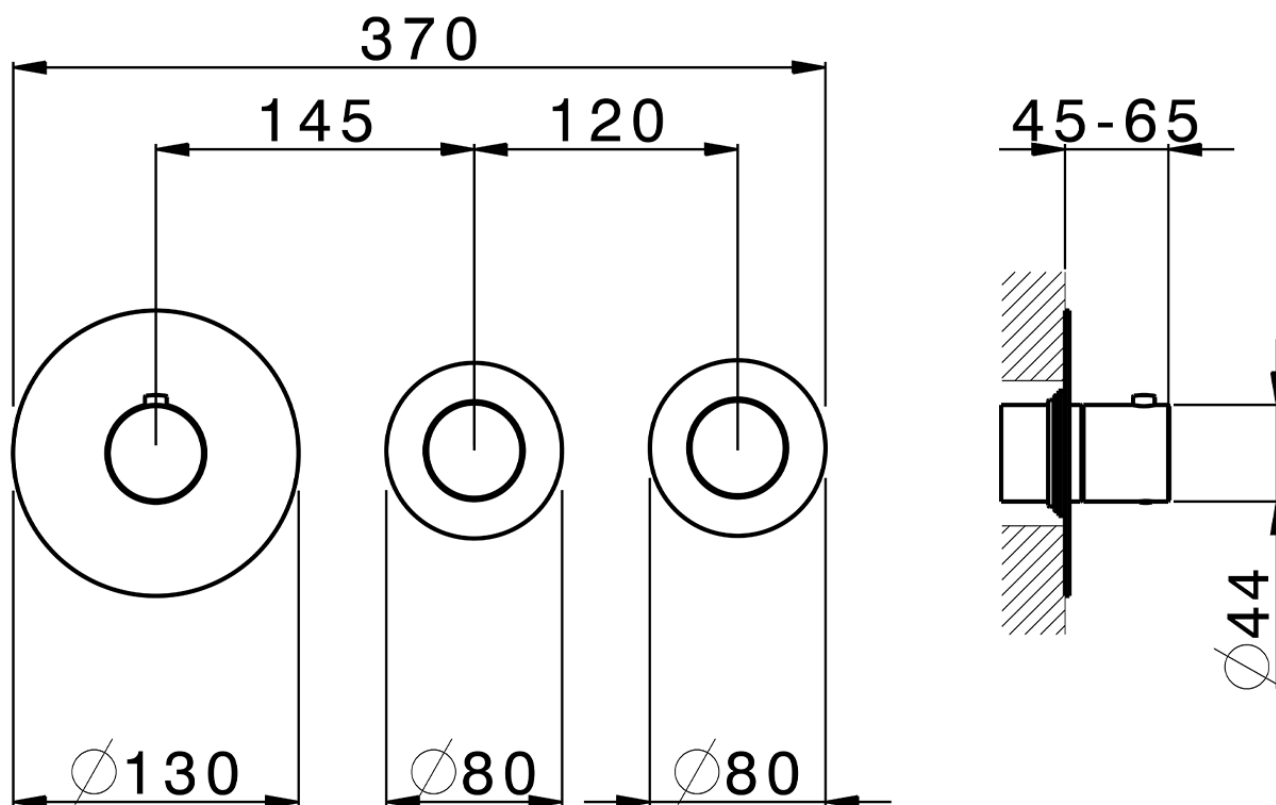

Parte externa termostático ducha 2 funciones WELLNESS_X300R200

X300R200

<https://es.cisal.it/parte-externa-termostatico-ducha-2-funciones-wellness-x300r200>

ZA00V200

<https://es.cisal.it/parte-empotrada-termostatico-ducha-2-funciones-empotrado-za00v200>

ZA00R200

<https://es.cisal.it/parte-empotrada-termostatico-ducha-2-funciones-empotrado-za00r200>

2026-06-19