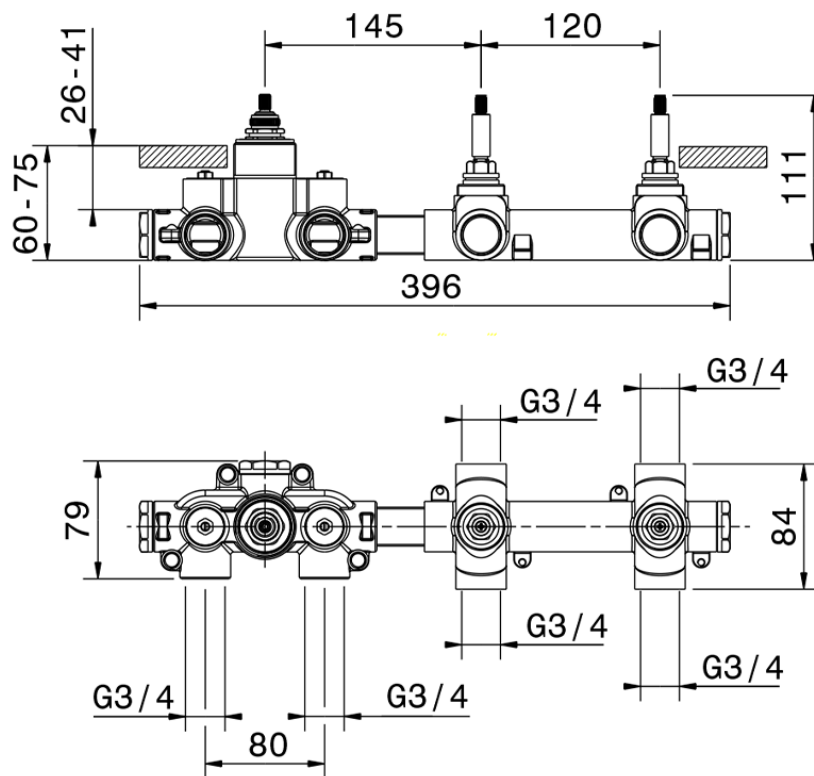

Parte externa termostático ducha 2 funciones WELLNESS_X300R200

X300R200

<https://es.cisal.it/parte-externa-termostatico-ducha-2-funciones-wellness-x300r200>

ZA00V200

<https://es.cisal.it/parte-empotrada-termostatico-ducha-2-funciones-empotrado-za00v200>

ZA00R200

<https://es.cisal.it/parte-empotrada-termostatico-ducha-2-funciones-empotrado-za00r200>

2026-06-19