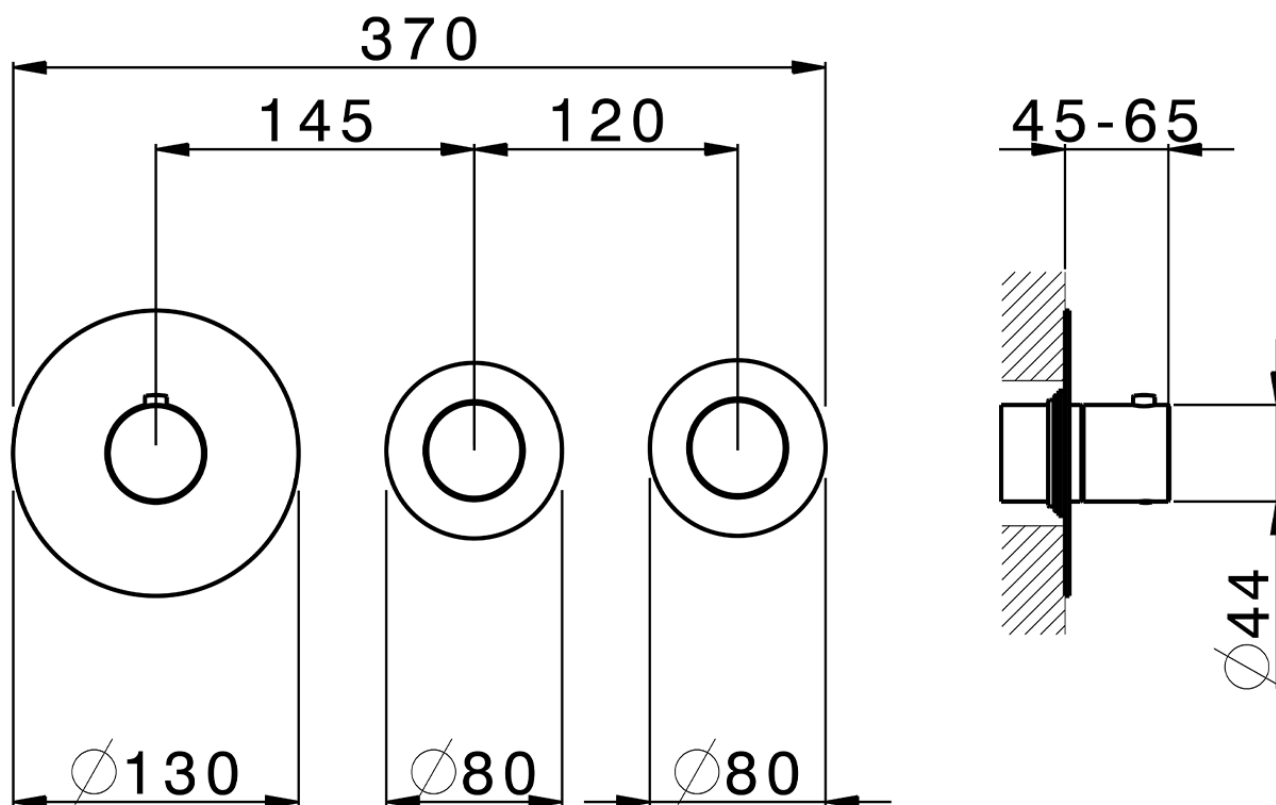

Parte externa termostático ducha 2 funciones WELLNESS_X300R200

X300R200

<https://es.cisal.it/parte-externa-termostatico-ducha-2-funciones-wellness-x300r200>

ZA00V200

<https://es.cisal.it/parte-empotrada-termostatico-ducha-2-funciones-empotrado-za00v200>

ZA00R200

<https://es.cisal.it/parte-empotrada-termostatico-ducha-2-funciones-empotrado-za00r200>

2026-04-29