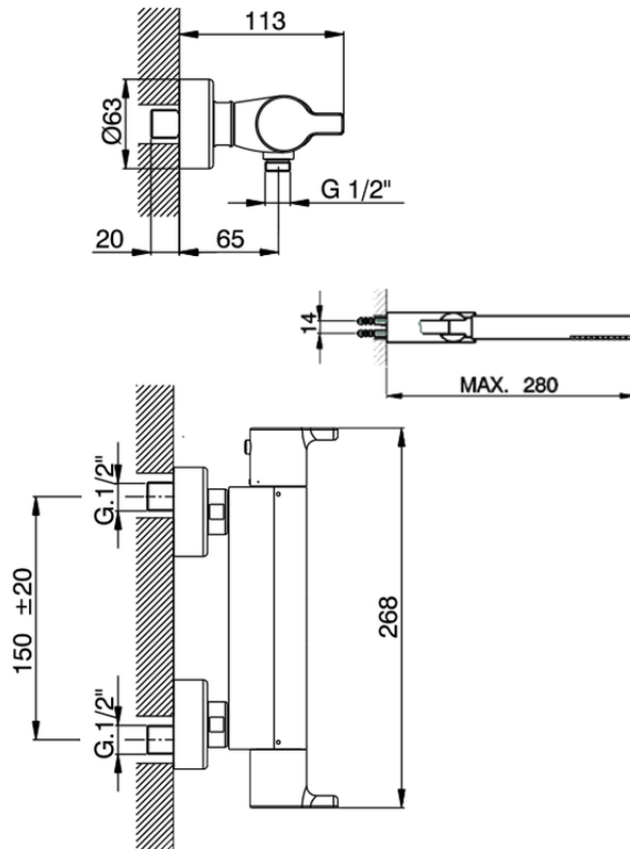

Ducha termostática con duplex TENDER_C2D01010

C2D01010

<https://es.cisal.it/ducha-termostatica-con-duplex-tender-c2d01010>

2026-06-14