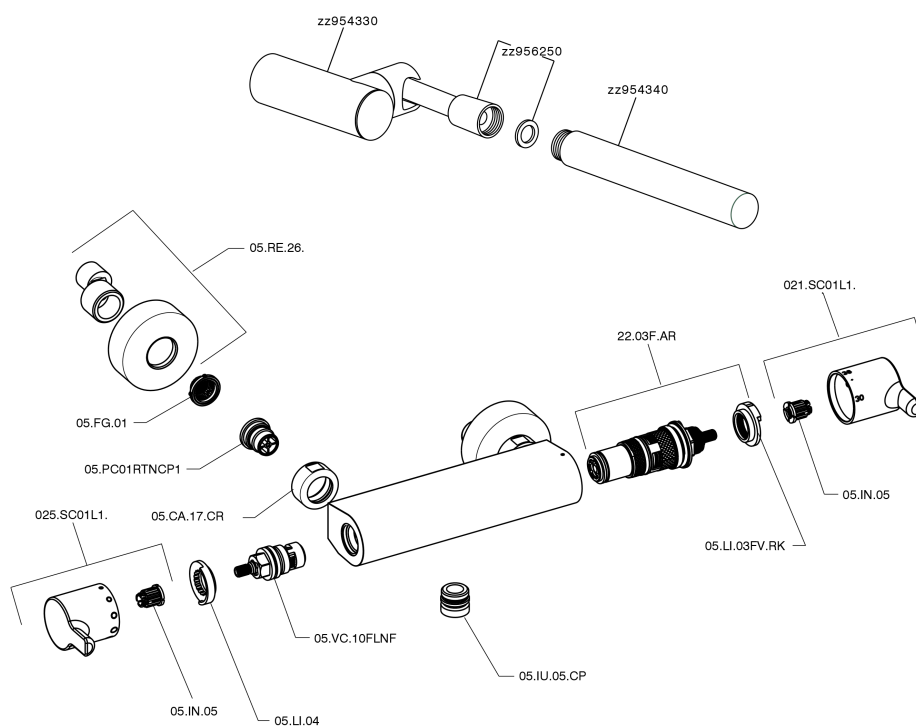

## Ducha termostática con duplex TENDER\_C2D01010

C2D01010

<https://es.cisal.it/ducha-termostatica-con-duplex-tender-c2d01010>

2026-06-14