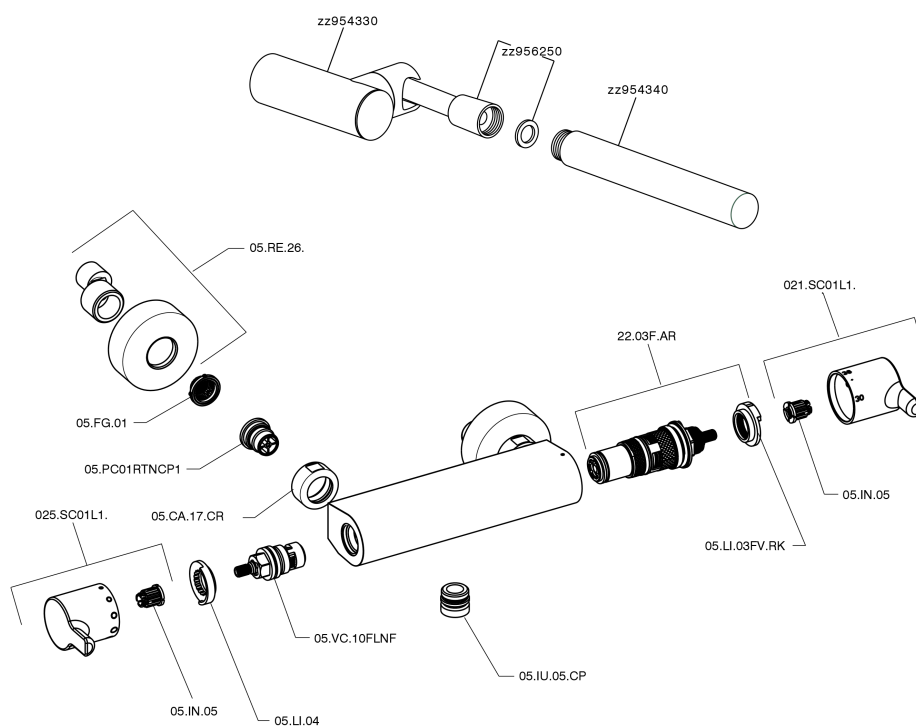

Ducha termostática con duplex TENDER_C2D01010

C2D01010

<https://es.cisal.it/ducha-termostatica-con-duplex-tender-c2d01010>

2026-06-15