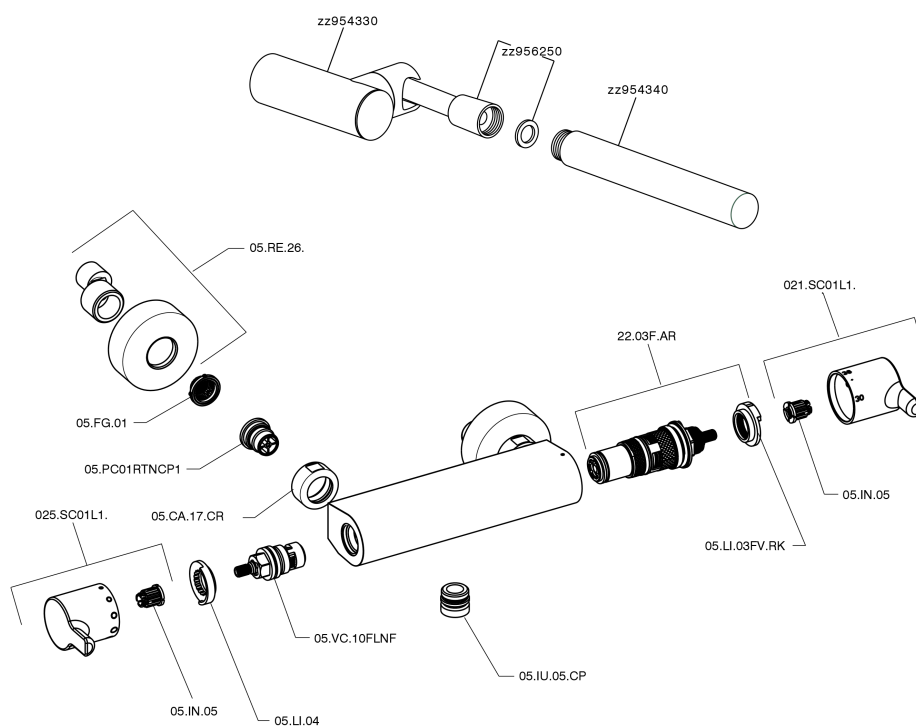

Ducha termostática con duplex TENDER_C2D01010

C2D01010

<https://es.cisal.it/ducha-termostatica-con-duplex-tender-c2d01010>

2026-04-30