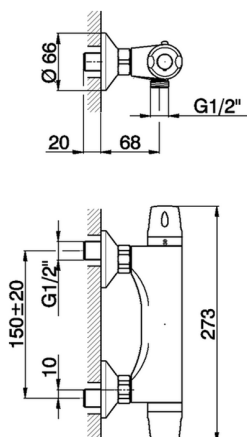

Ducha termostática FLASH_FLT03010

MODELO **FLT03010**

Ducha termostática, sin conjunto ducha, conexión para flexible 1/2" M

ACABADOS DISPONIBLES

21 21 Cromo

CARACTERÍSTICAS

Recambio Cartucho **22.03A.AR - ZZ97080004**

Cartucho Termostático Argo 1 (filtro corto)

EcoStop

La función EcoStop limita el caudal del agua aproximadamente el 50% de la salida máxima con una leve resistencia en la maneta. Basta con empujar ligeramente más allá de la mitad del tope sólo cuando se requiera la salida máxima de agua. Esto permitirá ahorrar hasta un 50% de agua.