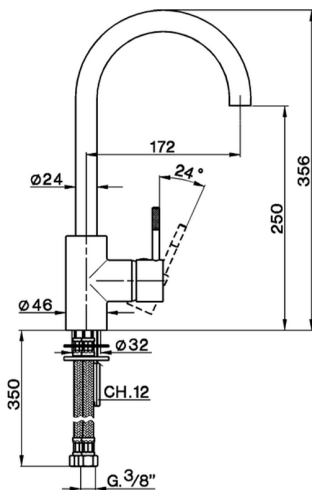

## Fregadero monomando KITCHEN\_LS000530

MODELO **LS000530**

Fregadero monomando, caño giratorio, latiguillos acero G.3/8"

ACABADOS DISPONIBLES

**21** 21 Cromo

**2A** 2A Niquel Satinado Cepillado

CARACTERÍSTICAS

Recambio Cartucho **ZZ93196000**

**Cartucho Monomando 38 mm**

2026-05-01