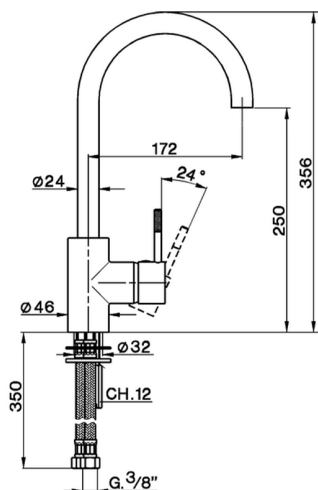

Fregadero monomando KITCHEN_LS000530

MODELO **LS000530**

Fregadero monomando, caño giratorio, latiguillos acero G.3/8"

ACABADOS DISPONIBLES

21 21 Cromo

2A 2A Niquel Satinado Cepillado

CARACTERÍSTICAS

Recambio Cartucho **ZZ93196000**

Cartucho Monomando 38 mm

2026-06-15