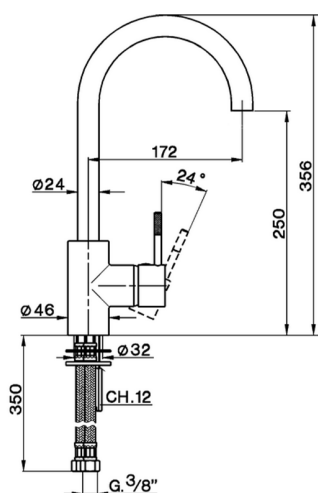

Fregadero monomando KITCHEN_LS000530

MODELO **LS000530**

Fregadero monomando, caño giratorio, latiguillos acero G.3/8"

ACABADOS DISPONIBLES

21 21 Cromo

2A 2A Niquel Satinado Cepillado

CARACTERÍSTICAS

Recambio Cartucho **ZZ93196000**

Cartucho Monomando 38 mm

2026-06-15