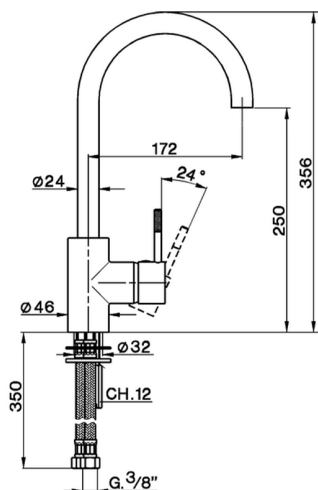

## Fregadero monomando KITCHEN\_LS000530

MODELO **LS000530**

Fregadero monomando, caño giratorio, latiguillos acero G.3/8"

ACABADOS DISPONIBLES

**21** 21 Cromo

**2A** 2A Niquel Satinado Cepillado

CARACTERÍSTICAS

Recambio Cartucho **ZZ93196000**

**Cartucho Monomando 38 mm**

2026-04-30