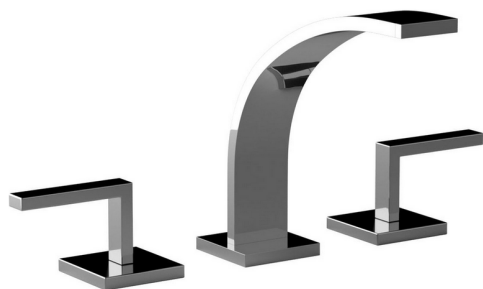

Lavabo 3 agujeros WAVE_WA001021

MODELO **WA001021**

Lavabo 3 agujeros, con desagüe automático
1"1/4, latiguillos acero 1/2" F

ACABADOS DISPONIBLES

-  **21** 21 Cromo
-  **2F** 2F Niquel Cepillado
-  **2Q** 2Q Black Titanium