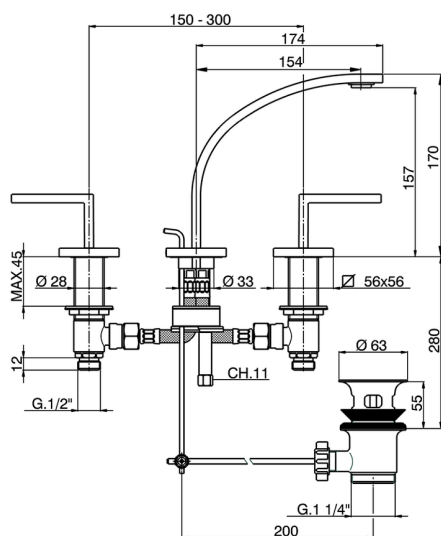

Lavabo 3 agujeros WAVE_WA001021

MODELO **WA001021**

Lavabo 3 agujeros, con desagüe automático
1"1/4, latiguillos acero 1/2" F

ACABADOS DISPONIBLES

-  **21** 21 Cromo
-  **2F** 2F Niquel Cepillado
-  **2Q** 2Q Black Titanium