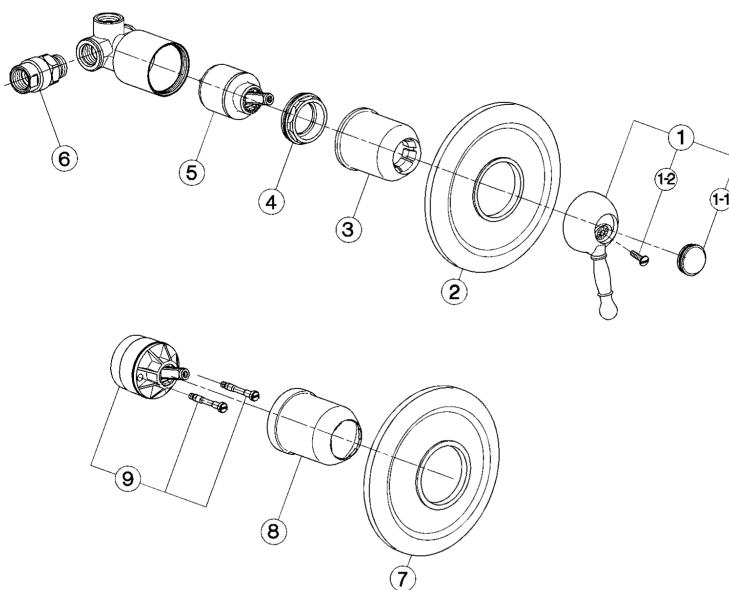

CARACTERÍSTICAS

Instalación **Empotrado**
 Empotrado 1 **ZA002300**

Parte esterna monomando ducha empotrada ARCANA ROYAL_AY003000

cisal

AY 00300 (ZA 00230)

- Monocomando doccia incasso
- Single lever shower mixer
- UP-Brausebatterie 1/2"
- Mitigeur douche encastré

NR.	DESCRIZIONE DESCRIPTION BESCHREIBUNG DESCRIPTION	N. CODICE CODE NO. WERKSNR. NR. CODE	NR.	DESCRIZIONE DESCRIPTION BESCHREIBUNG DESCRIPTION	N. CODICE CODE NO. WERKSNR. NR. CODE	NR.	DESCRIZIONE DESCRIPTION BESCHREIBUNG DESCRIPTION	N. CODICE CODE NO. WERKSNR. NR. CODE
1	Leva monocomando "AY" Lever "AY" Hebel "AY" Lever "AY"	ZZ 90370 0	5	Cartuccia monocomando piccola Mixing valve - small size Kartusche Cartouche mitigeurs	ZZ 92909 0			
1-1	Placchetta per leva "AY" Cap for lever "AY" Abdeckkappe 1/Hebel "AY" Plaquette levier "AY"	ZZ 93048 0	6	Ricordo silenzioso per monoc. vasca incasso Silencer for conc. single lever bath mixer Schalldämpfer S-Anschluss Raccord silencieux	ZZ 92890 0			
1-2	Vite M.4,5x15 tb. tc. Screw M.4,5x15 Schraube M.4,5x15 Vis M.4,5x15	ZZ 92641 0	7	Plastra monocomando doccia incasso Plate single lever shower mixer Abdeckrossette UP - Brause Plaque - douche à encastrer	ZZ 92805 0			
2	Plastra monocomando doccia incasso Plate single lever shower mixer Abdeckrossette 1/UP Plaque - douche à encastrer	ZZ 92911 0	8	Copricartuccia monocomando incasso Escutcheon concealed mixer Abdeckkappe 1/UP-EHM Couvre-cartouche mitigeur encastré	ZZ 92705 0			
3	Copricartuccia monocomando incasso Escutcheon concealed mixer Abdeckkappe 1/UP-EHM Couvre-cartouche mitigeur encastré	ZZ 92720 0	9	Cartuccia monocomando con viti e adattatore Mixing valve Kartusche Cartouche mitigeurs	ZZ 90746 0			
4	Calotta bloccaggio cartuccia piccola Nut for mixing valve-small Mutter 1/Kartusche Ecrou pour cartouche	ZZ 92603 0						