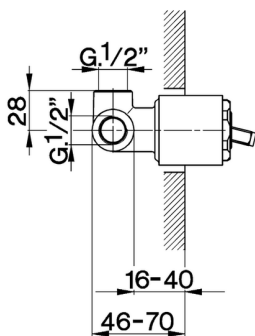

AY.13

AY003000

<https://es.cisal.it/parte-externa-monomando-ducha-empotrada-arcana-royal-ay003000>

Parte empotrada monomando ducha EMPOTRADO_ZA002300

MODELO **ZA002300**

Parte empotrada monomando ducha, ducha empotrada 1/2", sin parte externa

ACABADOS DISPONIBLES

04 04 Sin acabado

CARACTERÍSTICAS

Recambio Cartucho **ZZ92909000**

Empotrado **1**

Cartucho Monomando 43 mm

2026-05-01