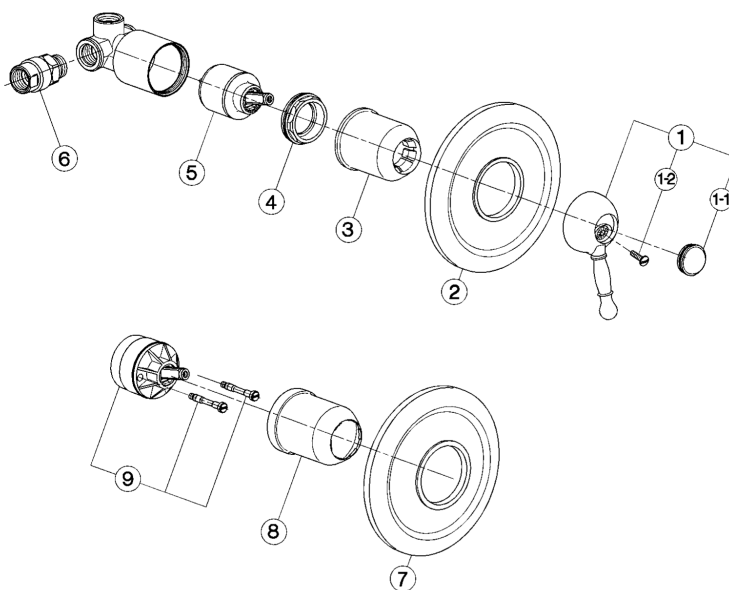

Parte esterna monomando ducha empotrada ARCANA ROYAL_AY003000

cisal

AY 00300 (ZA 00230)

- Monocomando doccia incasso
- Single lever shower mixer
- UP-Brausebatterie 1/2"
- Mitigeur douche encastré

bar	PORTATA * FLOW RATE DURCHFLOSS DEBIT l/min.
0.5	6
1	9
2	12
3	14.5
4	16.5
5	18.5

NR.	DESCRIZIONE DESCRIPTION BESCHREIBUNG DESCRIPTION	N. CODICE CODE NO. WERKSNR. NR. CODE	NR.	DESCRIZIONE DESCRIPTION BESCHREIBUNG DESCRIPTION	N. CODICE CODE NO. WERKSNR. NR. CODE	NR.	DESCRIZIONE DESCRIPTION BESCHREIBUNG DESCRIPTION	N. CODICE CODE NO. WERKSNR. NR. CODE
1	Leva monocomando "AY" Lever "AY" Hebel "AY" Lever "AY"	ZZ 90370 0	5	Cartuccia monocomando piccola Mixing valve - small size Kartusche Cartouche mitigeurs	ZZ 92909 0			
1-1	Placchetta per leva "AY" Cap for lever "AY" Abdeckkappe 1/Hebel "AY" Plaquette levier "AY"	ZZ 93048 0	6	Ricordo silenzioso per monoc. vasca incasso Silencer for conc. single lever bath mixer Schalldämpfer S-Anschluss Raccord silencieux	ZZ 92890 0			
1-2	Vite M.4,5x15 tb. tc. Screw M.4,5x15 Schraube M.4,5x15 Vis M.4,5x15	ZZ 92641 0	7	Plastra monocomando doccia incasso Plate single lever shower mixer Abdeckrosette UP - Brause Plaque - douche à encastrer	ZZ 92805 0			
2	Plastra monocomando doccia incasso Plate single lever shower mixer Abdeckrosette 1/UP Plaque - douche à encastrer	ZZ 92911 0	8	Copricartuccia monocomando incasso Escutcheon concealed mixer Abdeckkappe 1/UP-EHM Couver-cartouche mitigeur encastré	ZZ 92705 0			
3	Copricartuccia monocomando incasso Escutcheon concealed mixer Abdeckkappe 1/UP-EHM Couver-cartouche mitigeur encastré	ZZ 92720 0	9	Cartuccia monocomando con viti e adattatore Mixing valve Kartusche Cartouche mitigeurs	ZZ 90746 0			
4	Calotta bloccaggio cartuccia piccola Nut for mixing valve-small Mutter 1/Kartusche Ecrou pour cartouche	ZZ 92603 0						