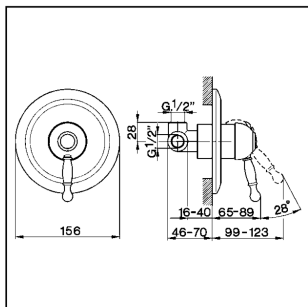

Parte esterna monomando ducha empotrada ARCANA ROYAL_AY003000

cisal

AY 00300 (ZA 00230)

- Monocomando doccia incasso
- Single lever shower mixer
- UP-Brausebatterie 1/2"
- Mitigeur douche encastré

bar	PORTATA * FLOW RATE DURCHFLOSS DEBIT l/min.
0.5	6
1	9
2	12
3	14.5
4	16.5
5	18.5

NR.	DESCRIZIONE DESCRIPTION BESCHREIBUNG DESCRIPTION	N. CODICE CODE NO. WERKSNR. NR. CODE	NR.	DESCRIZIONE DESCRIPTION BESCHREIBUNG DESCRIPTION	N. CODICE CODE NO. WERKSNR. NR. CODE	NR.	DESCRIZIONE DESCRIPTION BESCHREIBUNG DESCRIPTION	N. CODICE CODE NO. WERKSNR. NR. CODE
1	Leva monocomando "AY" Lever "AY" Hebel "AY" Lever "AY"	ZZ 90370 0	5	Cartuccia monocomando piccola Mixing valve - small size Kartusche Cartouche mitigeurs	ZZ 92909 0			
1-1	Placchetta per leva "AY" Cap for lever "AY" Abdeckkappe 1/Hebel "AY" Plaquette levier "AY"	ZZ 93048 0	6	Ricordo silenzioso per monoc. vasca incasso Silencer for conc. single lever bath mixer Schalldämpfer S-Anschluss Raccord silencieux	ZZ 92890 0			
1-2	Vite M.4,5x15 tb. tc. Screw M.4,5x15 Schraube M.4,5x15 Vis M.4,5x15	ZZ 92641 0	7	Plastra monocomando doccia incasso Plate single lever shower mixer Abdeckrosette UP - Brause Plaque - douche à encastrer	ZZ 92805 0			
2	Plastra monocomando doccia incasso Plate single lever shower mixer Abdeckrosette 1/UP Plaque - douche à encastrer	ZZ 92911 0	8	Copricartuccia monocomando incasso Escutcheon concealed mixer Abdeckkappe 1/UP-EHM Couver-cartouche mitigeur encastré	ZZ 92705 0			
3	Copricartuccia monocomando incasso Escutcheon concealed mixer Abdeckkappe 1/UP-EHM Couver-cartouche mitigeur encastré	ZZ 92720 0	9	Cartuccia monocomando con viti e adattatore Mixing valve Kartusche Cartouche mitigeurs	ZZ 90746 0			
4	Calotta bloccaggio cartuccia piccola Nut for mixing valve-small Mutter 1/Kartusche Ecrou pour cartouche	ZZ 92603 0						