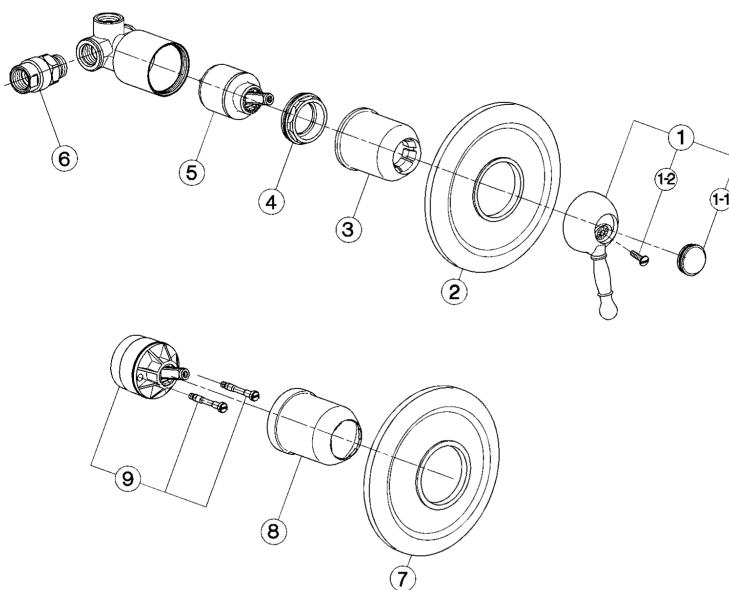

bar	PORTATA * FLOW RATE DURCHFLOSS DEBIT l/min.
0.5	6
1	9
2	12
3	14.5
4	16.5
5	18.5

* con resistenza silenziosa della classe di portata A (15 l/min. a 3 bar)
with hydraulic resistance of flow rate class A (15 l/min. at 3 bar)
mit geräuscharmen Widerstand der Durchflussklasse A (15 l/min. bei 3 bar)
avec aérateur classe A (15 l/min. à 3 bar)

NR.	DESCRIZIONE DESCRIPTION BESCHREIBUNG DESCRIPTION	N. CODICE CODE NO. WERKSNR. NR. CODE	NR.	DESCRIZIONE DESCRIPTION BESCHREIBUNG DESCRIPTION	N. CODICE CODE NO. WERKSNR. NR. CODE	NR.	DESCRIZIONE DESCRIPTION BESCHREIBUNG DESCRIPTION	N. CODICE CODE NO. WERKSNR. NR. CODE
1	Leva monocomando "AY" Lever "AY" Hebel "AY" Lever "AY"	ZZ 90370 0	5	Cartuccia monocomando piccola Mixing valve - small size Kartusche Cartouche mitigeurs	ZZ 92909 0			
1-1	Placchetta per leva "AY" Cap for lever "AY" Abdeckkappe 1/Hebel "AY" Plaquelette levier "AY"	ZZ 93048 0	6	Ricordo silenzioso per monoc. vasca incasso Silencer for conc. single lever bath mixer Schalldämpfer S-Anschluss Raccord silencieux	ZZ 92890 0			
1-2	Vite M.4,5x15 tb. tc. Screw M.4,5x15 Schraube M.4,5x15 Vis M.4,5x15	ZZ 92641 0	7	Plastra monocomando doccia incasso Plate single lever shower mixer Abdeckrossette UP - Brause Plaque - douche à encastrer	ZZ 92805 0			
2	Plastra monocomando doccia incasso Plate single lever shower mixer Abdeckrossette 1/UP Plaque - douche à encastrer	ZZ 92911 0	8	Copricartuccia monocomando incasso Escutcheon concealed mixer Abdeckkappe 1/UP-EHM Couvre-cartouche mitigeur encastré	ZZ 92705 0			
3	Copricartuccia monocomando incasso Escutcheon concealed mixer Abdeckkappe 1/UP-EHM Couvre-cartouche mitigeur encastré	ZZ 92720 0	9	Cartuccia monocomando con viti e adattatore Mixing valve Kartusche Cartouche mitigeurs	ZZ 90746 0			
4	Calotta bloccaggio cartuccia piccola Nut for mixing valve-small Mutter 1/Kartusche Ecrou pour cartouche	ZZ 92603 0						

AY.13

AY003000

<https://es.cisal.it/parte-externa-monomando-ducha-empotrada-arcana-royal-ay003000>