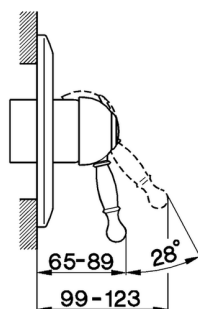

Parte externa monomando ducha empotrada ARCANA ROYAL_AY003000

MODELO **AY003000**

Parte externa monomando ducha empotrada, sin parte empotrada, para art. ZA002300

ACABADOS DISPONIBLES

-  **21** 21 Cromo
-  **24** 24 Oro
-  **26** 26 Cobre Viejo
-  **27** 27 Bronce Viejo
-  **2A** 2A Niquel Satinado Cepillado
-  **74** 74 Cromo/Oro

CARACTERÍSTICAS

Instalación **Empotrado**
 Empotrado 1 **ZA002300**

Parte esterna monomando ducha empotrada ARCANA ROYAL_AY003000

cisal

AY 00300 (ZA 00230)

- Monocomando doccia incasso
- Single lever shower mixer
- UP-Brausebatterie 1/2"
- Mitigeur douche encastré