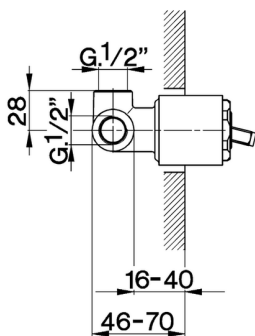

AY.13

AY003000

<https://es.cisal.it/parte-externa-monomando-ducha-empotrada-arcana-royal-ay003000>

Parte empotrada monomando ducha EMPOTRADO_ZA002300

MODELO **ZA002300**

Parte empotrada monomando ducha, ducha empotrada 1/2", sin parte externa

ACABADOS DISPONIBLES

04 04 Sin acabado

CARACTERÍSTICAS

Recambio Cartucho **ZZ92909000**

Empotrado **1**

Cartucho Monomando 43 mm

2026-04-29