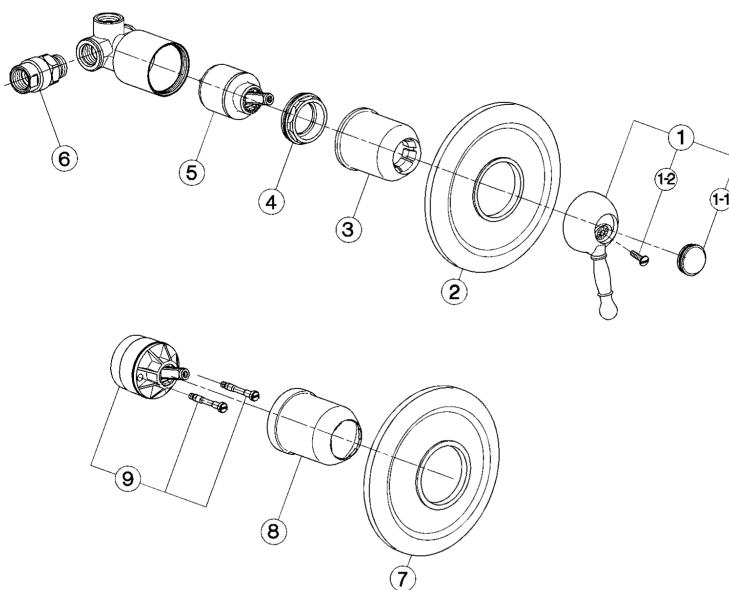

CARACTERÍSTICAS

Instalación **Empotrado**
 Empotrado 1 **ZA002300**

Parte esterna monomando ducha empotrada ARCANA ROYAL_AY003000

cisal

AY 00300 (ZA 00230)

- Monocomando doccia incasso
- Single lever shower mixer
- UP-Brausebatterie 1/2"
- Mitigeur douche encastré

NR.	DESCRIZIONE DESCRIPTION BESCHREIBUNG DESCRIPTION	N. CODICE CODE NO. WERKSNR. NR. CODE	NR.	DESCRIZIONE DESCRIPTION BESCHREIBUNG DESCRIPTION	N. CODICE CODE NO. WERKSNR. NR. CODE	NR.	DESCRIZIONE DESCRIPTION BESCHREIBUNG DESCRIPTION	N. CODICE CODE NO. WERKSNR. NR. CODE
1	Leva monocomando "AY" Lever "AY" Hebel "AY" Lever "AY"	ZZ 90370 0	5	Cartuccia monocomando piccola Mixing valve - small size Kartusche Cartouche mitigeurs	ZZ 92909 0			
1-1	Placchetta per leva "AY" Cap for lever "AY" Abdeckkappe 1/Hebel "AY" Plaquelette lever "AY"	ZZ 93048 0	6	Ricordo silenzioso per monoc. vasca incasso Silencer for conc. single lever bath mixer Schalldämpfer S-Anschluss Raccord silencieux	ZZ 92890 0			
1-2	Vite M.4,5x15 tb. tc. Screw M.4,5x15 Schraube M.4,5x15 Vis M.4,5x15	ZZ 92641 0	7	Plastra monocomando doccia incasso Plate single lever shower mixer Abdeckrossette UP - Brause Plaque - douche à encastrer	ZZ 92805 0			
2	Plastra monocomando doccia incasso Plate single lever shower mixer Abdeckrossette 1/UP Plaque - douche à encastrer	ZZ 92911 0	8	Copricartuccia monocomando incasso Escutcheon concealed mixer Abdeckkappe 1/UP-EHM Couvre-cartouche mitigeur encastré	ZZ 92705 0			
3	Copricartuccia monocomando incasso Escutcheon concealed mixer Abdeckkappe 1/UP-EHM Couvre-cartouche mitigeur encastré	ZZ 92720 0	9	Cartuccia monocomando con viti e adattatore Mixing valve Kartusche Cartouche mitigeurs	ZZ 90746 0			
4	Calotta bloccaggio cartuccia piccola Nut for mixing valve-small Mutter 1/Kartusche Ecrou pour cartouche	ZZ 92603 0						