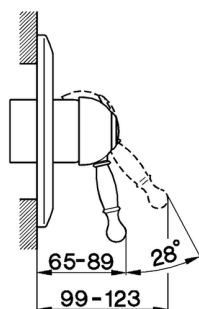

Parte externa monomando ducha empotrada ARCANA ROYAL_AY003000

MODELO **AY003000**

Parte externa monomando ducha empotrada, sin parte empotrada, para art. ZA002300

ACABADOS DISPONIBLES

-  **21** 21 Cromo
-  **24** 24 Oro
-  **26** 26 Cobre Viejo
-  **27** 27 Bronce Viejo
-  **2A** 2A Niquel Satinado Cepillado
-  **74** 74 Cromo/Oro

CARACTERÍSTICAS

Instalación	Empotrado
Empotrado 1	ZA002300

Parte esterna monomando ducha empotrada ARCANA ROYAL_AY003000

cisal

AY 00300 (ZA 00230)

- Monocomando doccia incasso
- Single lever shower mixer
- UP-Brausebatterie 1/2"
- Mitigeur douche encastré