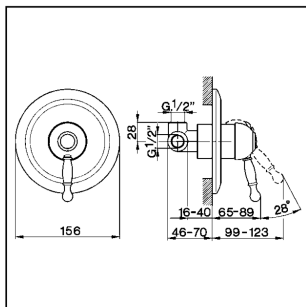

CARACTERÍSTICAS

Instalación	Empotrado
Empotrado 1	ZA002300

Parte esterna monomando ducha empotrada ARCANA ROYAL_AY003000

cisal

AY 00300 (ZA 00230)

- Monocomando doccia incasso
- Single lever shower mixer
- UP-Brausebatterie 1/2"
- Mitigeur douche encastré

AY.13

AY003000

<https://es.cisal.it/parte-externa-monomando-ducha-empotrada-arcana-royal-ay003000>

Parte empotrada monomando ducha EMPOTRADO_ZA002300

MODELO **ZA002300**

Parte empotrada monomando ducha, ducha empotrada 1/2", sin parte externa