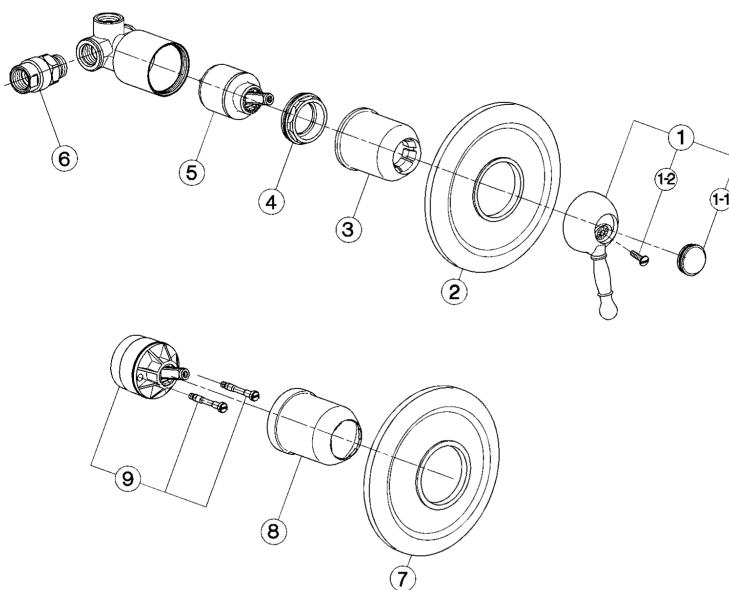

CARACTERÍSTICAS

Instalación **Empotrado**
 Empotrado 1 **ZA002300**

Parte esterna monomando ducha empotrada ARCANA ROYAL_AY003000

cisal

AY 00300 (ZA 00230)

- Monocomando doccia incasso
- Single lever shower mixer
- UP-Brausebatterie 1/2"
- Mitigeur douche encastré

NR.	DESCRIZIONE DESCRIPTION BESCHREIBUNG DESCRIPTION	N. CODICE CODE NO. WERKSNR. NR. CODE	NR.	DESCRIZIONE DESCRIPTION BESCHREIBUNG DESCRIPTION	N. CODICE CODE NO. WERKSNR. NR. CODE	NR.	DESCRIZIONE DESCRIPTION BESCHREIBUNG DESCRIPTION	N. CODICE CODE NO. WERKSNR. NR. CODE
1	Leva monocomando "AY" Lever "AY" Hebel "AY" Lever "AY"	ZZ 90370 0	5	Cartuccia monocomando piccola Mixing valve - small size Kartusche Cartouche mitigeurs	ZZ 92909 0			
1-1	Placchetta per leva "AY" Cap for lever "AY" Abdeckkappe 1/Hebel "AY" Plaquette levier "AY"	ZZ 93048 0	6	Ricordo silenzioso per monoc. vasca incasso Silencer for conc. single lever bath mixer Schalldämpfer S-Anschluss Raccord silencieux	ZZ 92890 0			
1-2	Vite M.4,5x15 tb. tc. Screw M.4,5x15 Schraube M.4,5x15 Vis M.4,5x15	ZZ 92641 0	7	Plastra monocomando doccia incasso Plate single lever shower mixer Abdeckrossette UP - Brause Plaque - douche à encastrer	ZZ 92805 0			
2	Plastra monocomando doccia incasso Plate single lever shower mixer Abdeckrossette 1/UP Plaque - douche à encastrer	ZZ 92911 0	8	Copricartuccia monocomando incasso Escutcheon concealed mixer Abdeckkappe 1/UP-EHM Couvere-cartouche mitigeur encastré	ZZ 92705 0			
3	Copricartuccia monocomando incasso Escutcheon concealed mixer Abdeckkappe 1/UP-EHM Couvere-cartouche mitigeur encastré	ZZ 92720 0	9	Cartuccia monocomando con viti e adattatore Mixing valve Kartusche Cartouche mitigeurs	ZZ 90746 0			
4	Calotta bloccaggio cartuccia piccola Nut for mixing valve-small Mutter 1/Kartusche Ecrou pour cartouche	ZZ 92603 0						