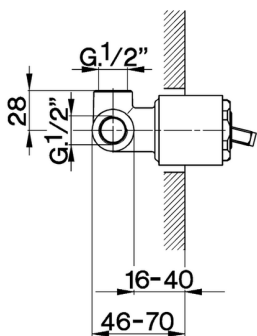

AY.13

AY003000

<https://es.cisal.it/parte-externa-monomando-ducha-empotrada-arcana-royal-ay003000>

Parte empotrada monomando ducha EMPOTRADO_ZA002300

MODELO **ZA002300**

Parte empotrada monomando ducha, ducha empotrada 1/2", sin parte externa

ACABADOS DISPONIBLES

04 04 Sin acabado

CARACTERÍSTICAS

Recambio Cartucho **ZZ92909000**

Empotrado **1**

Cartucho Monomando 43 mm

2026-06-14