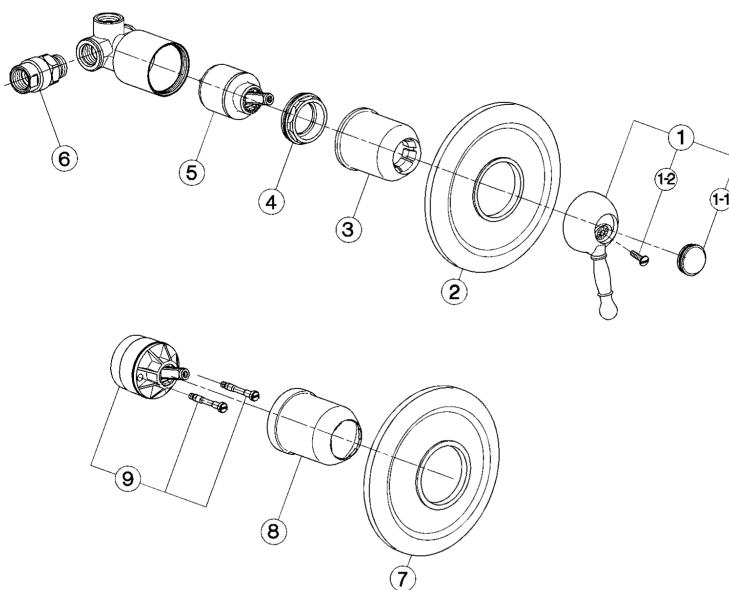

CARACTERÍSTICAS

Instalación	Empotrado
Empotrado 1	ZA002300

Parte esterna monomando ducha empotrada ARCANA ROYAL_AY003000

cisal

AY 00300 (ZA 00230)

- Monocomando doccia incasso
- Single lever shower mixer
- UP-Brausebatterie 1/2"
- Mitigeur douche encastré

NR.	DESCRIZIONE DESCRIPTION BESCHREIBUNG DESCRIPTION	N. CODICE CODE NO. WERKSNR. NR. CODE	NR.	DESCRIZIONE DESCRIPTION BESCHREIBUNG DESCRIPTION	N. CODICE CODE NO. WERKSNR. NR. CODE	NR.	DESCRIZIONE DESCRIPTION BESCHREIBUNG DESCRIPTION	N. CODICE CODE NO. WERKSNR. NR. CODE
1	Leva monocomando "AY" Lever "AY" Hebel "AY" Lever "AY"	ZZ 90370 0	5	Cartuccia monocomando piccola Mixing valve - small size Kartusche Cartouche mitigeurs	ZZ 92909 0			
1-1	Placchetta per leva "AY" Cap for lever "AY" Abdeckkappe 1/Hebel "AY" Plaquette levier "AY"	ZZ 93048 0	6	Ricordo silenzioso per monoc. vasca incasso Silencer for conc. single lever bath mixer Schalldämpfer S-Anschluss Raccord silencieux	ZZ 92890 0			
1-2	Vite M.4,5x15 tb. tc. Screw M.4,5x15 Schraube M.4,5x15 Vis M.4,5x15	ZZ 92641 0	7	Plastra monocomando doccia incasso Plate single lever shower mixer Abdeckrossette UP - Brause Plaque - douche à encastrer	ZZ 92805 0			
2	Plastra monocomando doccia incasso Plate single lever shower mixer Abdeckrossette 1/UP Plaque - douche à encastrer	ZZ 92911 0	8	Copricartuccia monocomando incasso Escutcheon concealed mixer Abdeckkappe 1/UP-EHM Couvre-cartouche mitigeur encastré	ZZ 92705 0			
3	Copricartuccia monocomando incasso Escutcheon concealed mixer Abdeckkappe 1/UP-EHM Couvre-cartouche mitigeur encastré	ZZ 92720 0	9	Cartuccia monocomando con viti e adattatore Mixing valve Kartusche Cartouche mitigeurs	ZZ 90746 0			
4	Calotta bloccaggio cartuccia piccola Nut for mixing valve-small Mutter 1/Kartusche Ecrou pour cartouche	ZZ 92603 0						