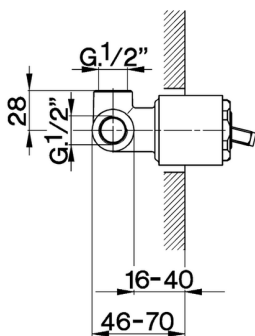

AY.13

AY003000

<https://es.cisal.it/parte-externa-monomando-ducha-empotrada-arcana-royal-ay003000>

Parte empotrada monomando ducha EMPOTRADO_ZA002300

MODELO **ZA002300**

Parte empotrada monomando ducha, ducha empotrada 1/2", sin parte externa

ACABADOS DISPONIBLES

 **04** 04 Sin acabado

CARACTERÍSTICAS

Recambio Cartucho **ZZ92909000**

Empotrado **1**

Cartucho Monomando 43 mm

2026-04-29