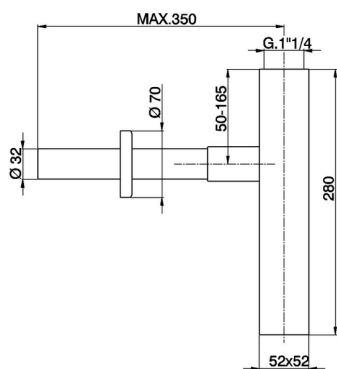

## Sifón 1" 1/4 COMPLEMENTOS\_ZA004080

MODELO **ZA004080**

Sifón 1" 1/4

ACABADOS DISPONIBLES

-  **21** 21 Cromo
-  **24** 24 Oro
-  **2B** 2B Niquel Brillo
-  **2F** 2F Niquel Cepillado
-  **2P** 2P Oro Rosa
-  **2Q** 2Q Black Titanium
-  **40** 40 Negro Mate
-  **4Q** 4Q Blanco Mate