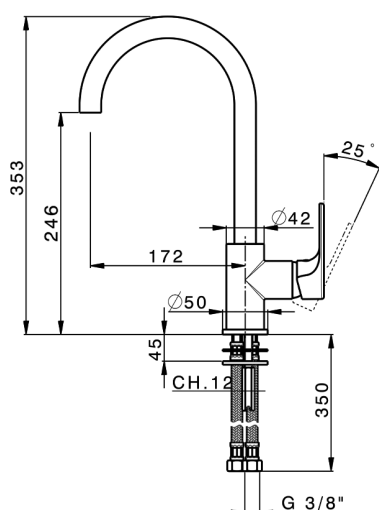

Fregadero monomando EnergySave KITCHEN_A3000535

MODELO **A3000535**

Fregadero monomando EnergySave, caño giratorio, latiguillos acero G.3/8"

ACABADOS DISPONIBLES

-  **21** 21 Cromo
-  **2F** 2F Niquel Cepillado
-  **40** 40 Negro Mate

CARACTERÍSTICAS

Recambio Cartucho **ZZ95409000**

Cartucho Monomando 35 mm

EcoStop

La función EcoStop limita el caudal del agua aproximadamente el 50% de la salida máxima con una leve resistencia en la maneta. Basta con empujar ligeramente más allá de la mitad del tope sólo cuando se requiera la salida máxima de agua. Esto permitirá ahorrar hasta un 50% de agua.