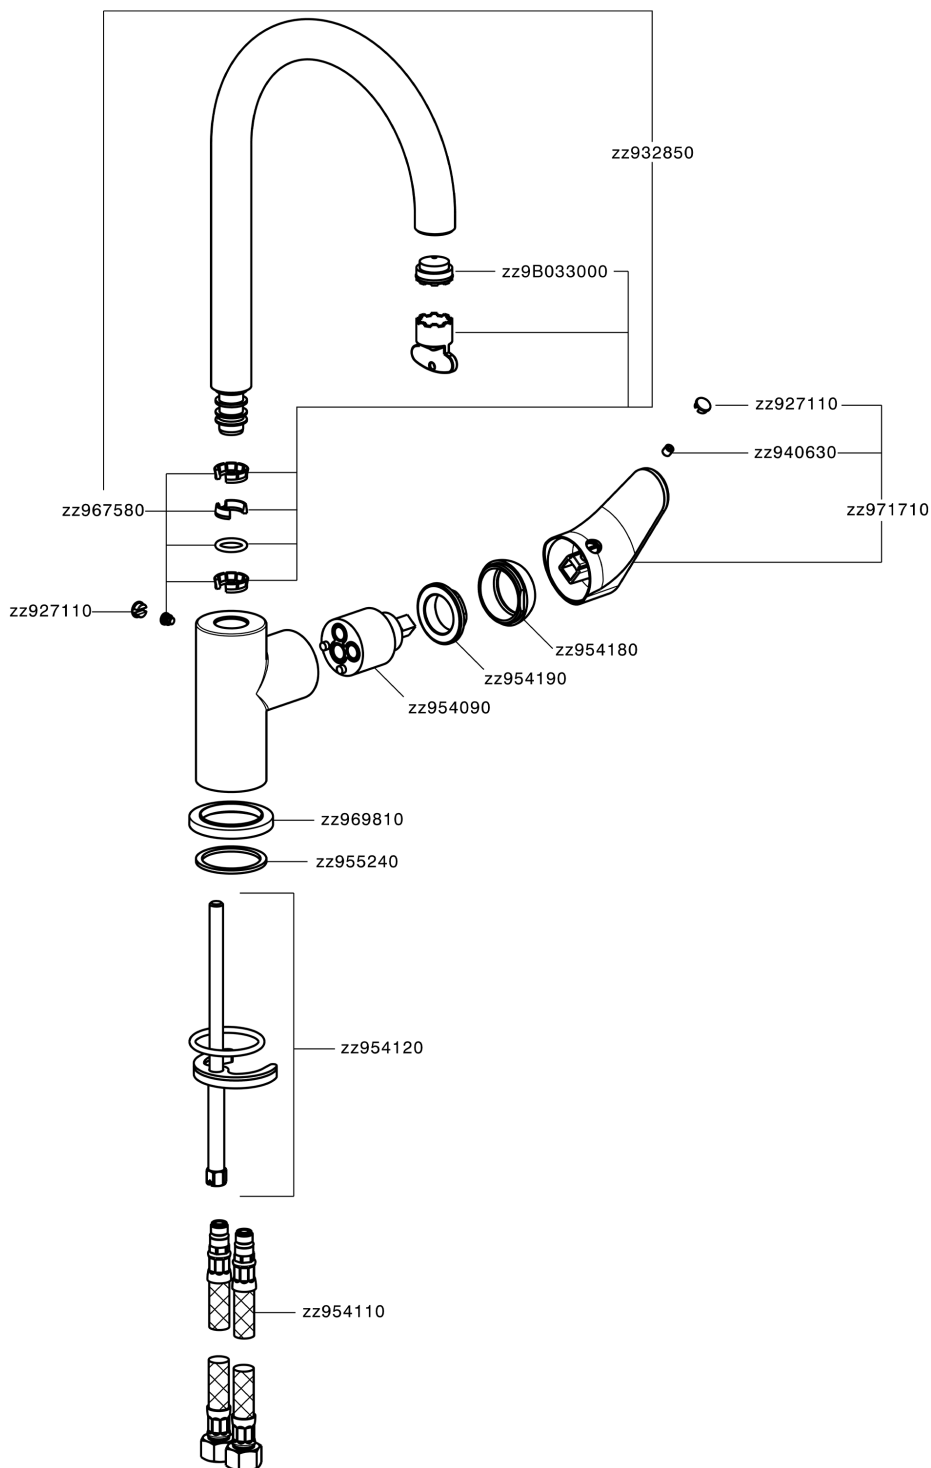

Fregadero monomando EnergySave KITCHEN_A3000535

A3000535

<https://es.cisal.it/fregadero-monomando-energysave-kitchen-a3000535>

2026-06-15