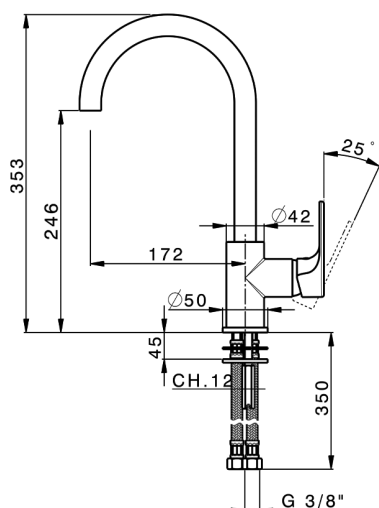

## Fregadero monomando EnergySave KITCHEN\_A3000535

MODELO **A3000535**

Fregadero monomando EnergySave, caño giratorio, latiguillos acero G.3/8"

### CARACTERÍSTICAS

Recambio Cartucho **ZZ95409000**

**Cartucho Monomando 35 mm**

#### EcoStop

La función EcoStop limita el caudal del agua aproximadamente el 50% de la salida máxima con una leve resistencia en la maneta. Basta con empujar ligeramente más allá de la mitad del tope sólo cuando se requiera la salida máxima de agua. Esto permitirá ahorrar hasta un 50% de agua.