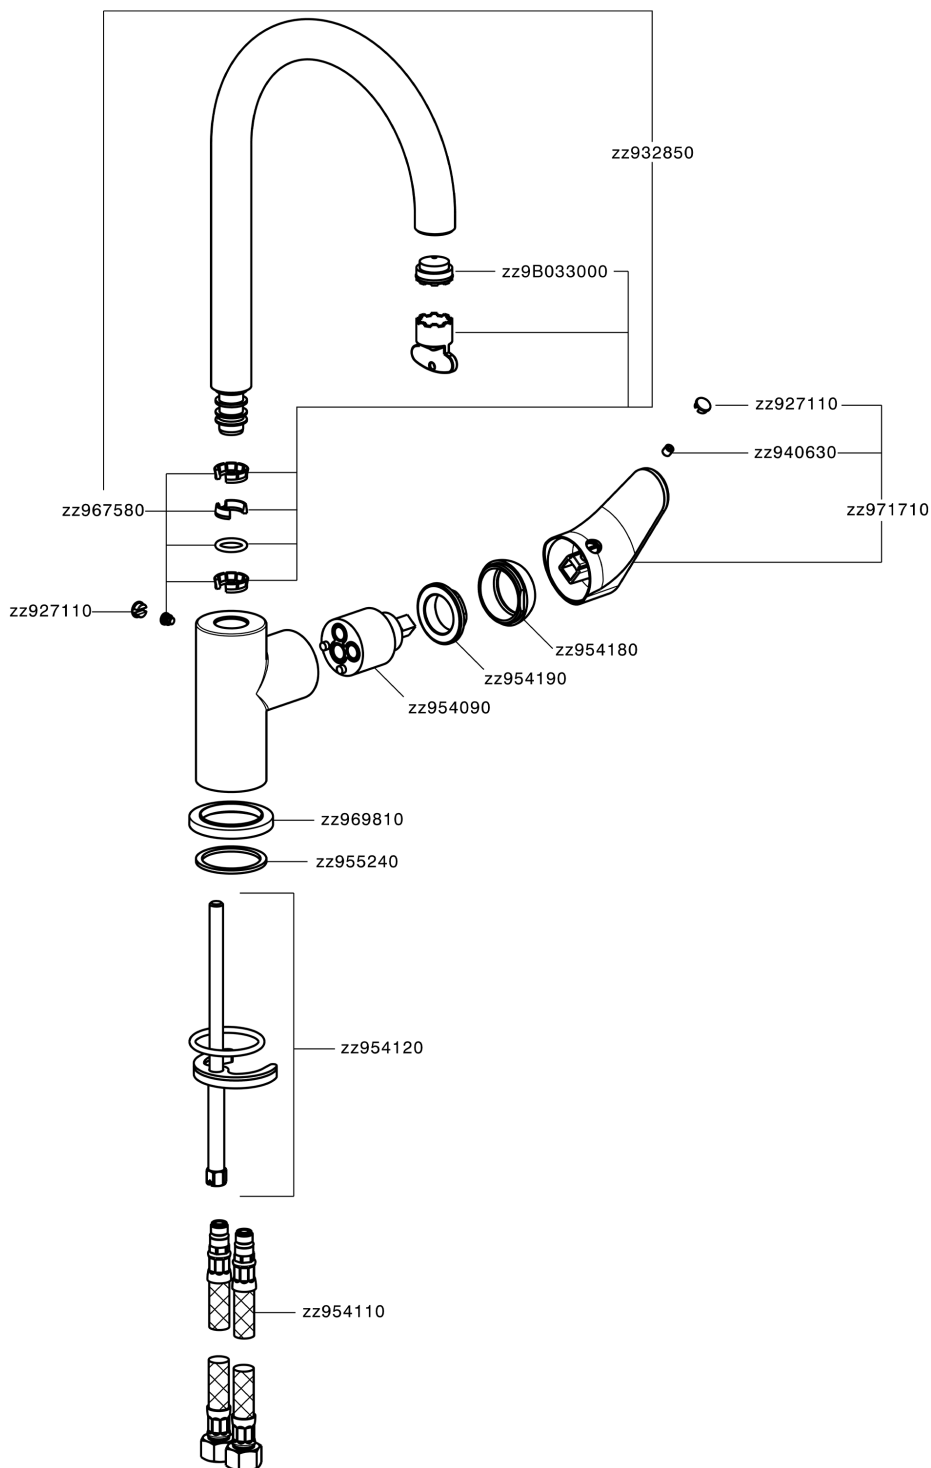

## Fregadero monomando EnergySave KITCHEN\_A3000535

MODELO **A3000535**

Fregadero monomando EnergySave, caño giratorio, latiguillos acero G.3/8"

### CARACTERÍSTICAS

Recambio Cartucho **ZZ95409000**

**Cartucho Monomando 35 mm**

#### EcoStop

La función EcoStop limita el caudal del agua aproximadamente el 50% de la salida máxima con una leve resistencia en la maneta. Basta con empujar ligeramente más allá de la mitad del tope sólo cuando se requiera la salida máxima de agua. Esto permitirá ahorrar hasta un 50% de agua.

#### EnergySave

Gracias al dispositivo EnergySave, si se acciona la maneta en la posición central únicamente saldrá agua fría, de modo que el calentador de agua no se pondrá en marcha y no se desperdiciará agua caliente, lo que supone un ahorro considerable de energía y costes. La temperatura puede ajustarse girando la maneta hacia la izquierda hasta alcanzar la temperatura deseada.