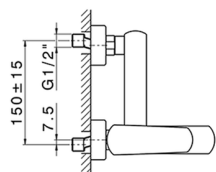

## Bañera monomando con duplex ROADSTER ACCENT\_RA000120

MODELO **RA000120**

Bañera monomando con duplex, soporte duchita articulado mural, duchita una función Quad 42x18 mm de ABS, flexible liso SUPREME 150 cm

### CARACTERÍSTICAS

Recambio Cartucho **ZZ96799000**

**Cartucho Monomando 35 mm**