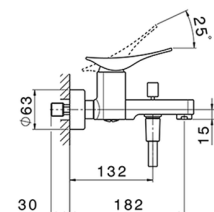

## Bañera monomando con duplex ROADSTER ACCENT\_RA000120

MODELO **RA000120**

Bañera monomando con duplex, soporte duchita articulado mural, duchita una función Quad 42x18 mm de ABS, flexible liso SUPREME 150 cm

### CARACTERÍSTICAS

Recambio Cartucho **ZZ96799000**

**Cartucho Monomando 35 mm**