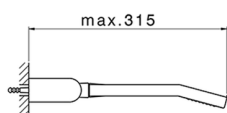

ACABADOS DISPONIBLES

- **21** 21 Cromo
- **2B** 2B Niquel Brillo
- **2F** 2F Niquel Cepillado
- **2Q** 2Q Black Titanium
- **40** 40 Negro Mate
- **4Q** 4Q Blanco Mate