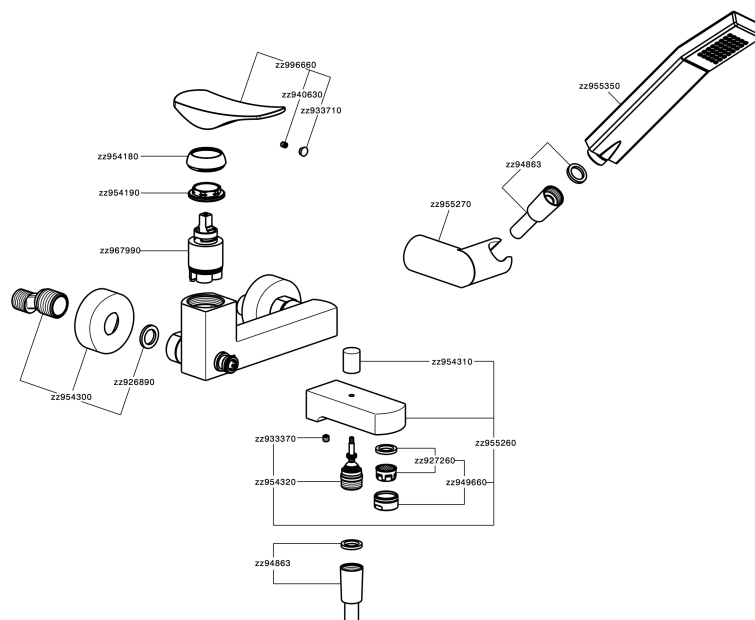

## Bañera monomando con duplex ROADSTER ACCENT\_RA000120

MODELO **RA000120**

Bañera monomando con duplex, soporte duchita articulado mural, duchita una función Quad 42x18 mm de ABS, flexible liso SUPREME 150 cm

### CARACTERÍSTICAS

Recambio Cartucho **ZZ96799000**

**Cartucho Monomando 35 mm**

## Bañera monomando con duplex ROADSTER ACCENT\_RA000120

RA000120

<https://es.cisal.it/banera-monomando-con-duplex-roadster-accent-ra000120>

2025-01-15