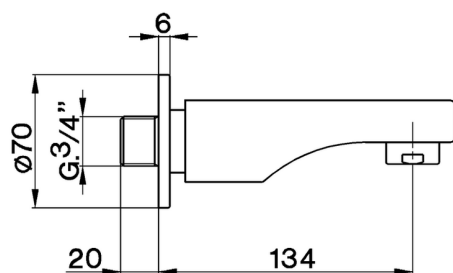

Caño de erogación COMPLEMENTOS_ZA000240

MODELO **ZA000240**

Caño de erogación, L.134 mm, conexión 3/4" M

ACABADOS DISPONIBLES

CARACTERÍSTICAS

2025-01-05