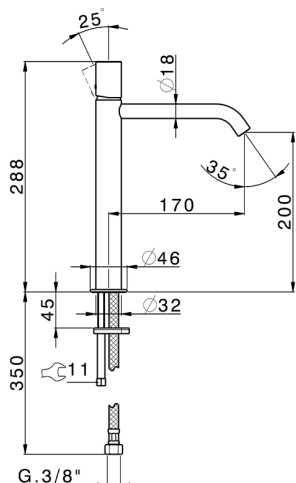

Lavabo monomando alto SMOOTH X32_X3003544

MODELO **X3003544**

Lavabo monomando alto, sin desagüe automático, latiguillos acero G.3/8", con palanca lisa, Inox AISI 316L

ACABADOS DISPONIBLES

-  **5H** 5H Dark Brass Brushed
-  **5L** 5L Brushed Black Titanium
-  **5N** 5N Oro Rosa Cepillado
-  **D1** D1 Inox Cepillado

CARACTERÍSTICAS

Recambio Cartucho **ZZ96550000**

Cartucho Monomando 25 mm

Lavabo monomando alto SMOOTH X32_X3003544

X3003544

<https://es.cisal.it/lavabo-monomando-alto-smooth-x32-x3003544>

2025-01-15