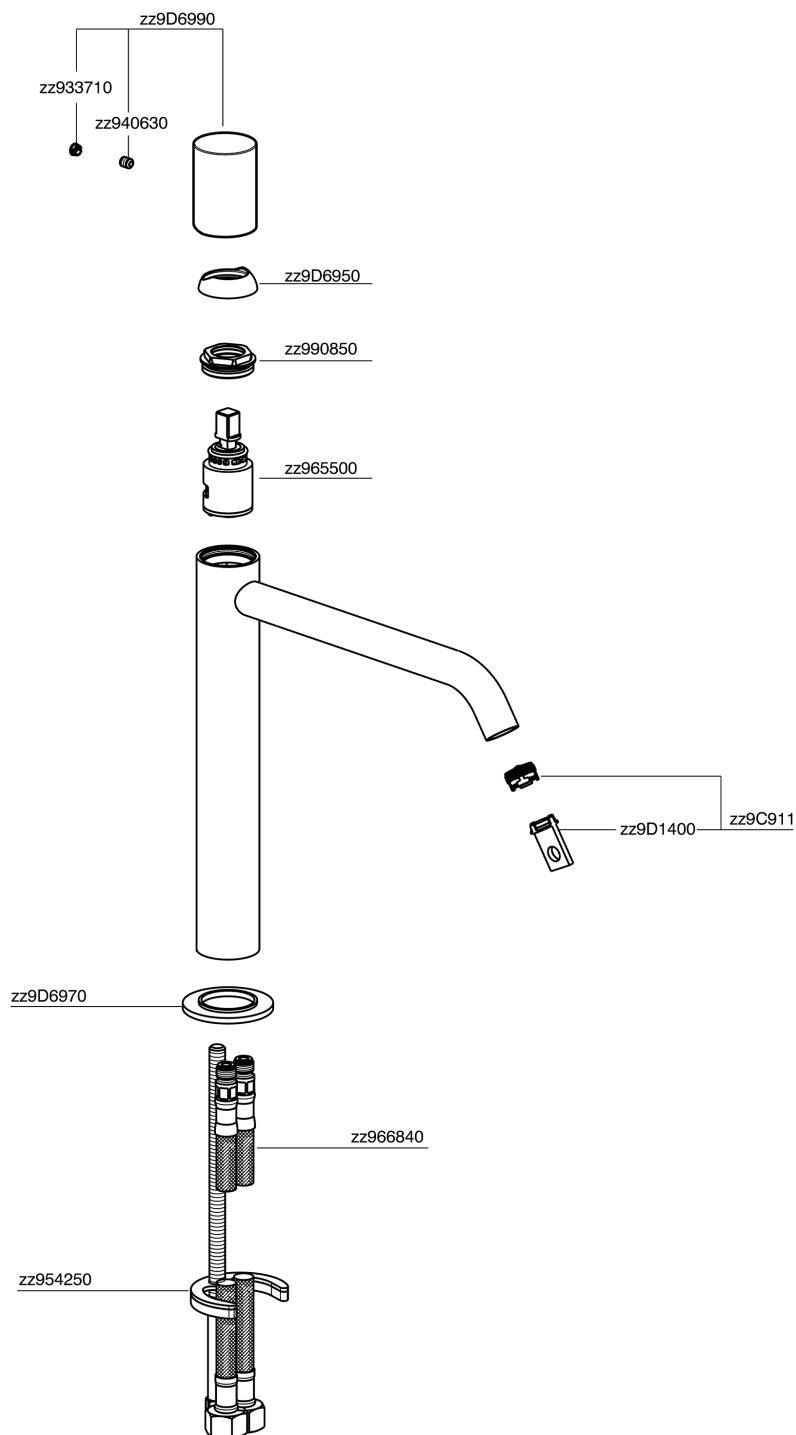

Lavabo monomando alto SMOOTH X32_X3003544

MODELO **X3003544**

Lavabo monomando alto, sin desagüe automático, latiguillos acero G.3/8", con palanca lisa, Inox AISI 316L

ACABADOS DISPONIBLES

-  **5H** 5H Dark Brass Brushed
-  **5L** 5L Brushed Black Titanium
-  **5N** 5N Oro Rosa Cepillado
-  **D1** D1 Inox Cepillado

CARACTERÍSTICAS

Recambio Cartucho **ZZ96550000**

Cartucho Monomando 25 mm

Lavabo monomando alto SMOOTH X32_X3003544

X3003544

<https://es.cisal.it/lavabo-monomando-alto-smooth-x32-x3003544>

2025-01-15