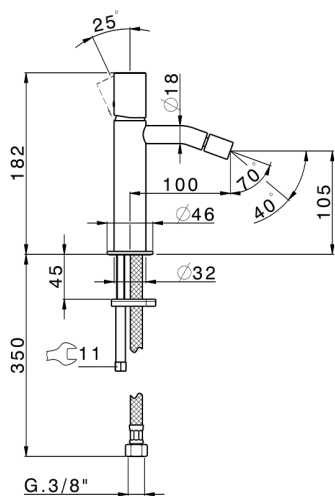

Bidé monomando SMOOTH X32_X3000564

MODELO **X3000564**

Bidé monomando, sin desagüe automático, latiguillos acero G.3/8", con palanca lisa, Inox AISI 316L

ACABADOS DISPONIBLES

-  **D1** D1 Inox Cepillado
-  **5H** 5H Dark Brass Brushed
-  **5L** 5L Brushed Black Titanium
-  **5N** 5N Oro Rosa Cepillado

CARACTERÍSTICAS

Recambio Cartucho **ZZ96550000**

Cartucho Monomando 25 mm

Bidé monomando SMOOTH X32_X3000564

X3000564

<https://es.cisal.it/bide-monomando-smooth-x32-x3000564>

2026-04-30