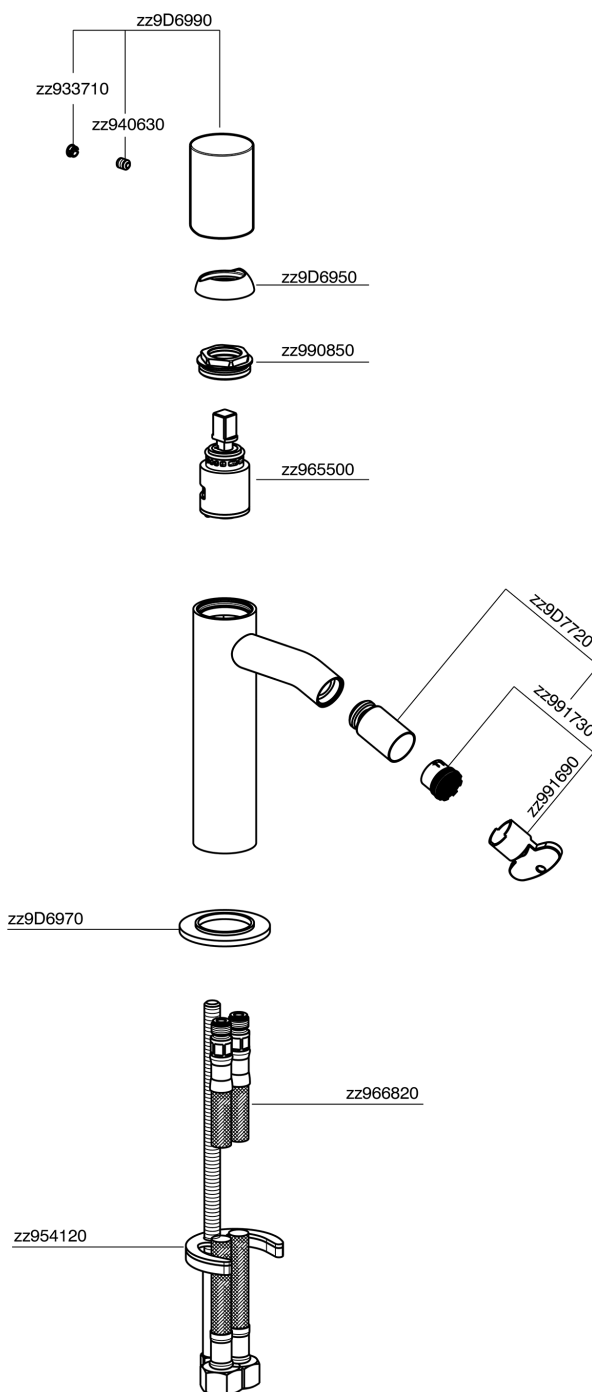

Bidé monomando SMOOTH X32_X3000564

MODELO **X3000564**

Bidé monomando, sin desagüe automático, latiguillos acero G.3/8", con palanca lisa, Inox AISI 316L

ACABADOS DISPONIBLES

-  **D1** D1 Inox Cepillado
-  **5H** 5H Dark Brass Brushed
-  **5L** 5L Brushed Black Titanium
-  **5N** 5N Oro Rosa Cepillado

CARACTERÍSTICAS

Recambio Cartucho **ZZ96550000**

Cartucho Monomando 25 mm

Bidé monomando SMOOTH X32_X3000564

X3000564

<https://es.cisal.it/bide-monomando-smooth-x32-x3000564>

2026-04-30